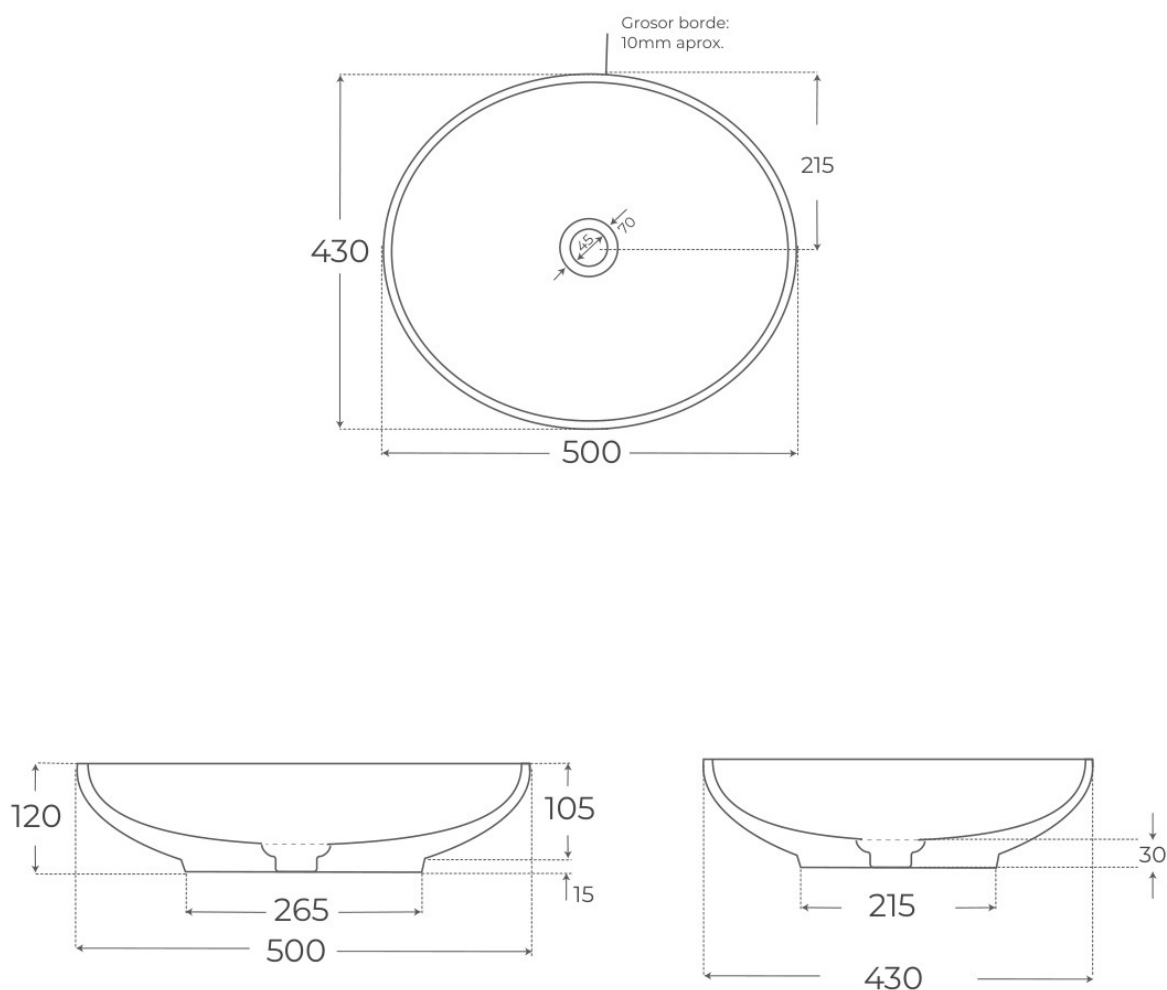

8435479701974

Material Porcelana vítrea	Instalación Sobre encimera	Dimensiones 50 x 43 x 12 cm
------------------------------	-------------------------------	--------------------------------

· DOCUMENTACIÓN VISUAL

§ 01 · LAVABO SOBRE ENCIMERA ÓVALO

Especificaciones *técnicas*

MATERIAL	Porcelana vítrea
DIMENSIONES	50 × 43 × 12 cm
COLORES	Blanco
ACABADOS	Mate
DISEÑO	Sobre encimera

§ 03 · LAVABO SOBRE ENCIMERA ÓVALO

Plano técnico

Dimensiones de instalación, puntos de acometida y salida de agua. Valores orientativos.

Los valores del plano técnico son orientativos. Consulte a su instalador antes de realizar la preinstalación.