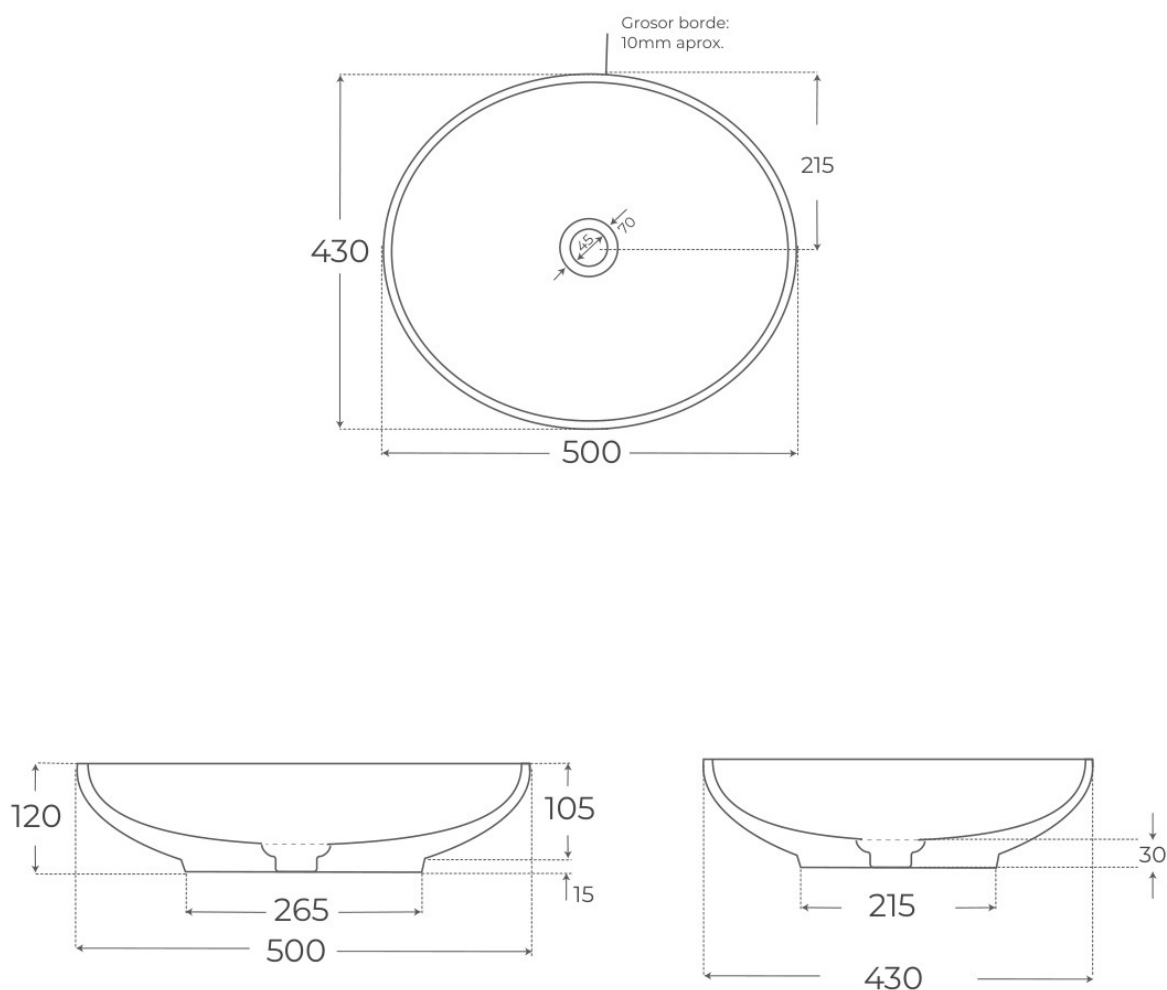

# Lavabo sobre encimera Óvalo

Lavabos sobre encimera, serie Óvalo.

REFERENCIA 00197 EAN 8435479701974

FIG. 01

LAVABO SOBRE ENCIMERA ÓVALO

Material Porcelana vítrea	Instalación Sobre encimera	Dimensiones 50 x 43 x 12 cm
------------------------------	-------------------------------	--------------------------------

Ver online  
[www.fossilnatura.com/producto/lavabo-sobre-encimera-ovalo](http://www.fossilnatura.com/producto/lavabo-sobre-encimera-ovalo)

§ 01 · LAVABO SOBRE ENCIMERA ÓVALO

# Especificaciones *técnicas*

MATERIAL	Porcelana vítrea
DIMENSIONES	50 × 43 × 12 cm
COLORES	Blanco
ACABADOS	Mate
DISEÑO	Sobre encimera

§ 03 · LAVABO SOBRE ENCIMERA ÓVALO

# Plano técnico

Dimensiones de instalación, puntos de acometida y salida de agua. Valores orientativos.

Los valores del plano técnico son orientativos. Consulte a su instalador antes de realizar la preinstalación.