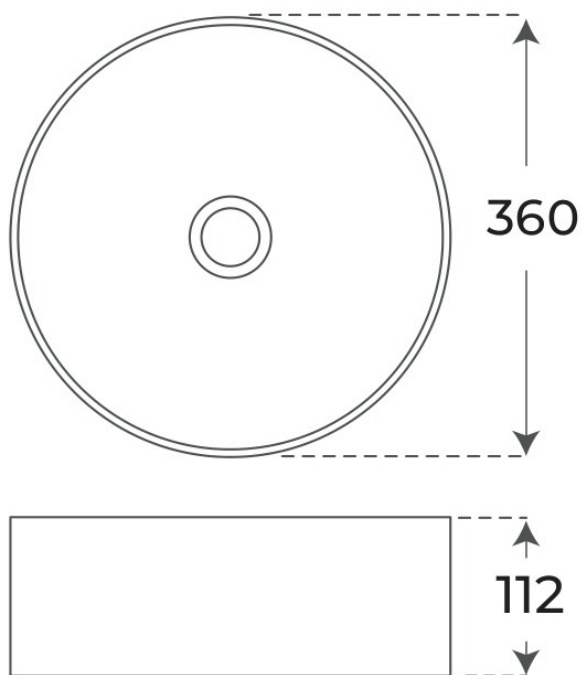

Tabla completa §
02

Material Cristal	Instalación Sobre encimera	Dimensiones 36 x 36 x 11.2 cm
---------------------	-------------------------------	----------------------------------

· DOCUMENTACIÓN VISUAL

§ 01 · LAVABO SOBRE ENCIMERA QUEEN

Especificaciones técnicas

MATERIAL	Cristal
DIMENSIONES	36 x 36 x 11.2 cm
DISEÑO	Sobre encimera

§ 02 · REFERENCIAS

Variantes disponibles

COLOR	ACABADO	SKU	EAN
Negro	Transparente	03801	8435479738017
Dorado	Opaco	03803	8435479738031
Plateado	Opaco	03806	8435479738062
Base en verde	Transparente	03804	8435479738048
Base plateada	Transparente	03805	8435479738055
Dorado	Transparente	03802	8435479738024
Base en rosa	Transparente	03800	8435479738000
Base en negro	Transparente	03807	8435479738079
Sin color	Transparente	03799	8435479737997
Base con detalles negros	Transparente	03808	8435479738086

§ 03 · LAVABO SOBRE ENCIMERA QUEEN

Plano técnico

Dimensiones de instalación, puntos de acometida y salida de agua. Valores orientativos.

Los valores del plano técnico son orientativos. Consulte a su instalador antes de realizar la preinstalación.