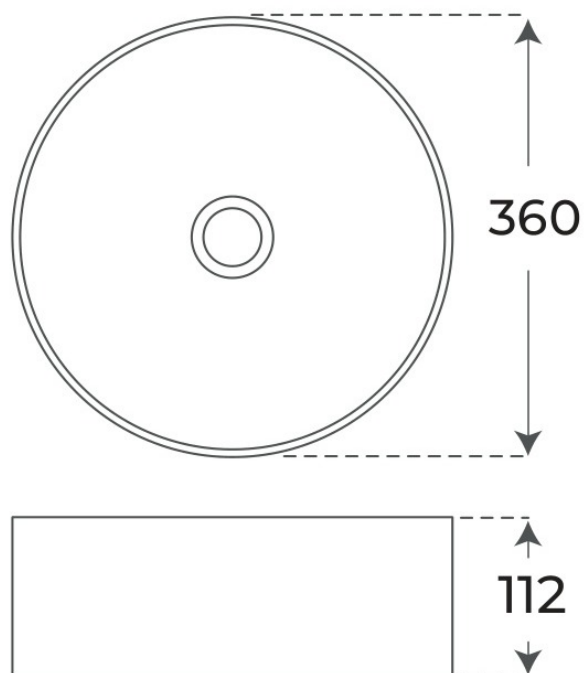

§ 03 · LAVABO SOBRE ENCIMERA QUEEN

Plano técnico

Dimensiones de instalación, puntos de acometida y salida de agua. Valores orientativos.

Los valores del plano técnico son orientativos. Consulte a su instalador antes de realizar la preinstalación.