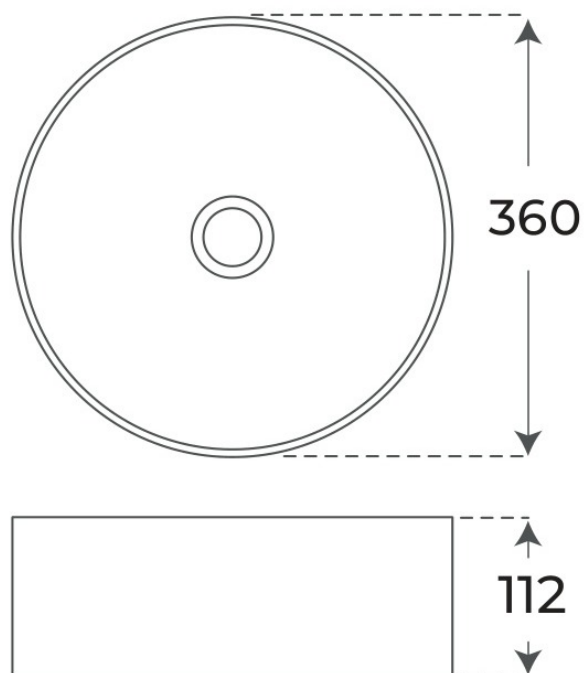

# Especificaciones técnicas

MATERIAL	Cristal
DIMENSIONES	36 x 36 x 11.2 cm
DISEÑO	Sobre encimera

§ 02 · REFERENCIAS

## Plano técnico

Dimensiones de instalación, puntos de acometida y salida de agua. Valores orientativos.

---

Los valores del plano técnico son orientativos. Consulte a su instalador antes de realizar la preinstalación.