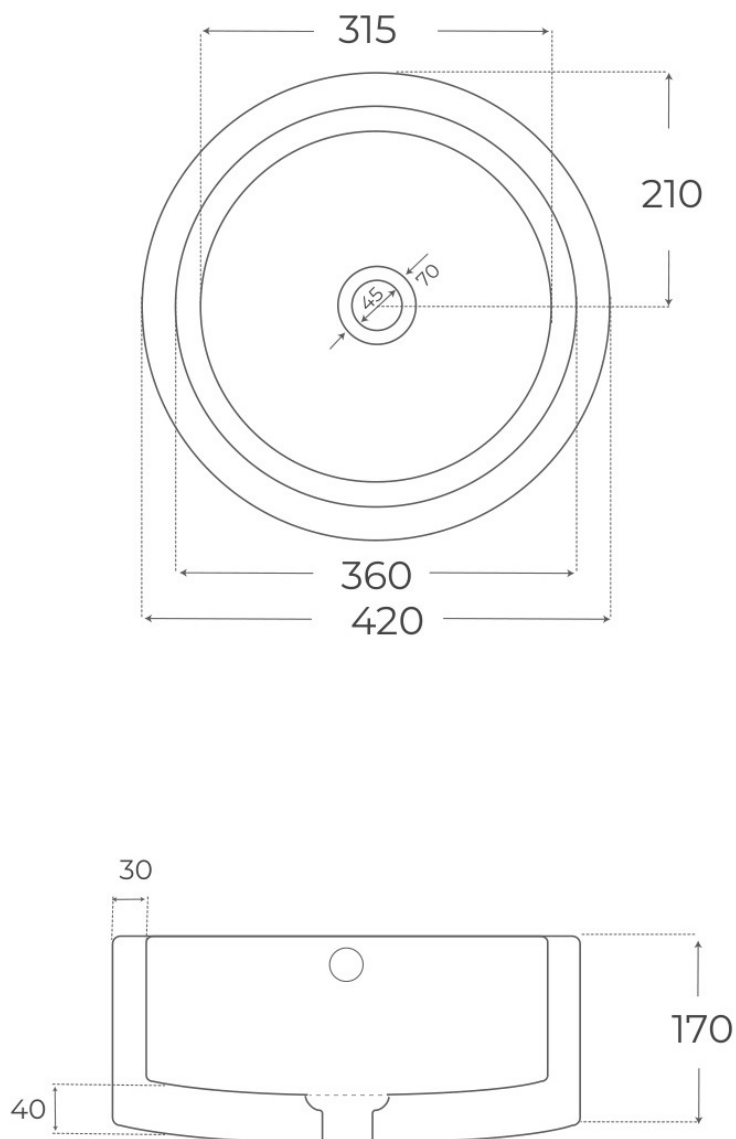

# Lavabo sobre encimera Round

Lavabos sobre encimera, serie Round.

REFERENCIA 00181 EAN 8435479701813

FIG. 01

LAVABO SOBRE ENCIMERA ROUND

Material Porcelana vítrea	Instalación Sobre encimera	Dimensiones 42 x 42 x 17 cm
------------------------------	-------------------------------	--------------------------------

# Especificaciones *técnicas*

---

MATERIAL	Porcelana vítrea
DIMENSIONES	42 × 42 × 17 cm
COLORES	Blanco
ACABADOS	Brillo
DISEÑO	Sobre encimera

§ 03 · LAVABO SOBRE ENCIMERA ROUND

## Plano técnico

Dimensiones de instalación, puntos de acometida y salida de agua. Valores orientativos.

Los valores del plano técnico son orientativos. Consulte a su instalador antes de realizar la preinstalación.