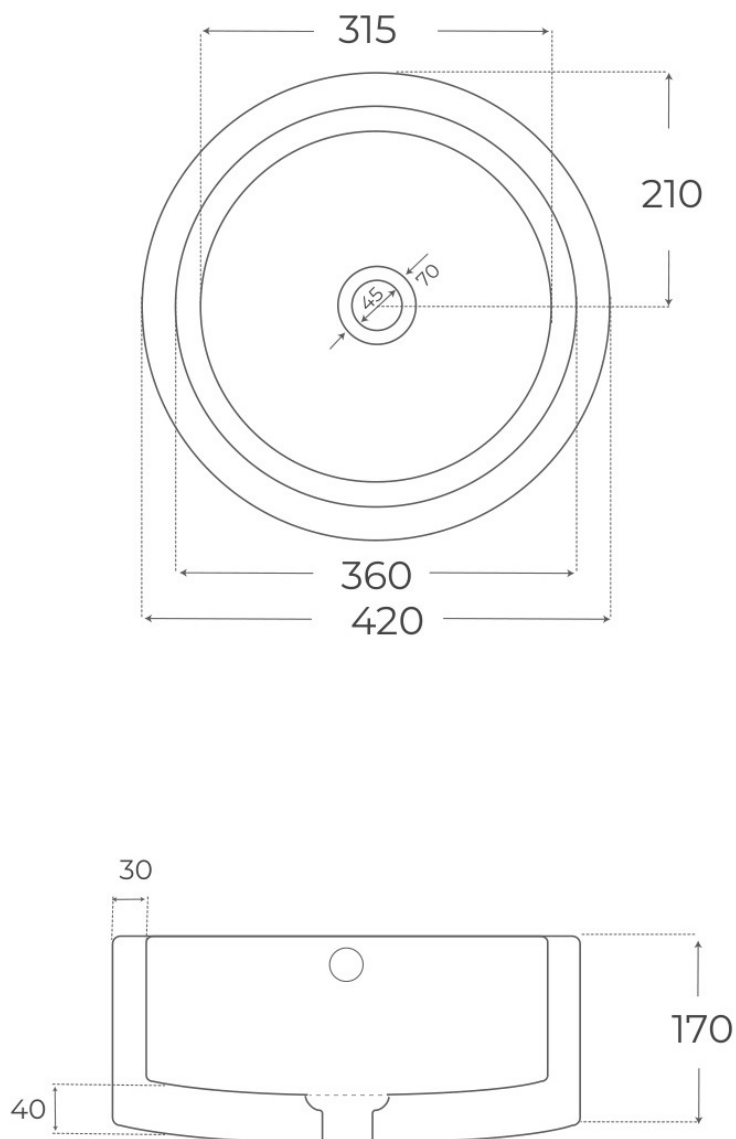

§ 03 · LAVABO SOBRE ENCIMERA ROUND

Plano técnico

Dimensiones de instalación, puntos de acometida y salida de agua. Valores orientativos.

Los valores del plano técnico son orientativos. Consulte a su instalador antes de realizar la preinstalación.