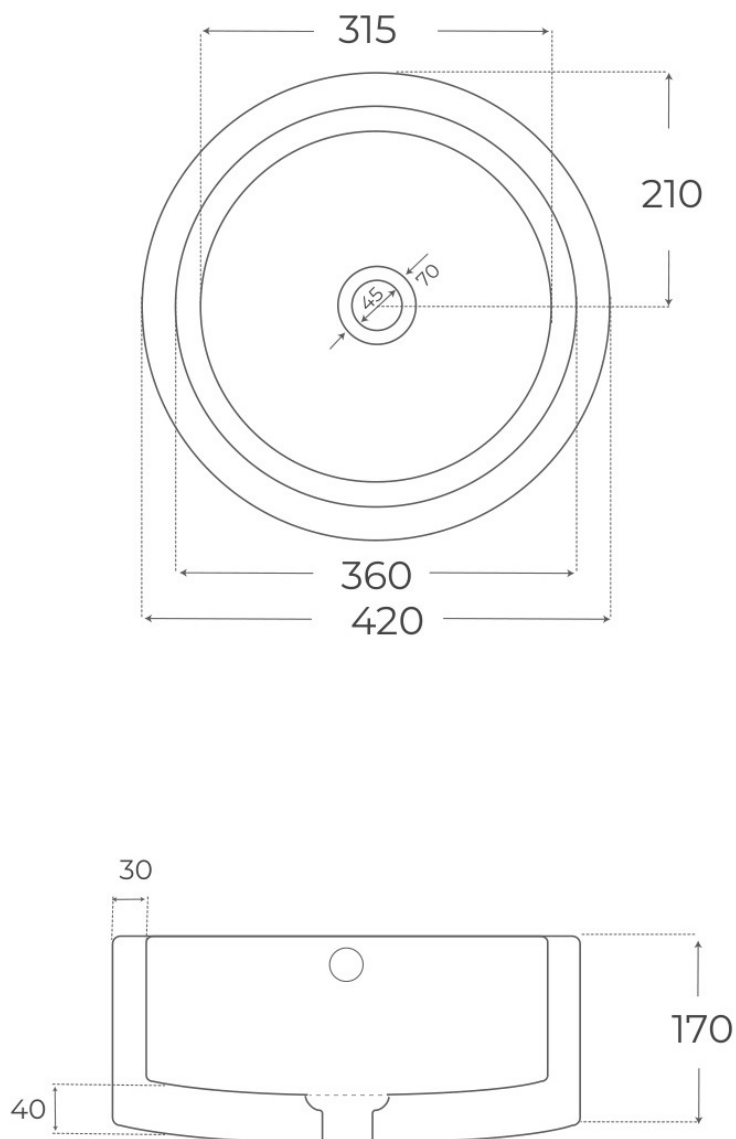

# Lavabo sobre encimera Round

Lavabos sobre encimera, serie Round.

REFERENCIA 00181 EAN 8435479701813

FIG. 01

LAVABO SOBRE ENCIMERA ROUND

Material Porcelana vítrea	Instalación Sobre encimera	Dimensiones 42 x 42 x 17 cm
------------------------------	-------------------------------	--------------------------------

# Especificaciones *técnicas*

MATERIAL	Porcelana vítrea
DIMENSIONES	42 × 42 × 17 cm
COLORES	Blanco
ACABADOS	Brillo
DISEÑO	Sobre encimera

§ 03 · LAVABO SOBRE ENCIMERA ROUND

## Plano técnico

Dimensiones de instalación, puntos de acometida y salida de agua. Valores orientativos.

Los valores del plano técnico son orientativos. Consulte a su instalador antes de realizar la preinstalación.