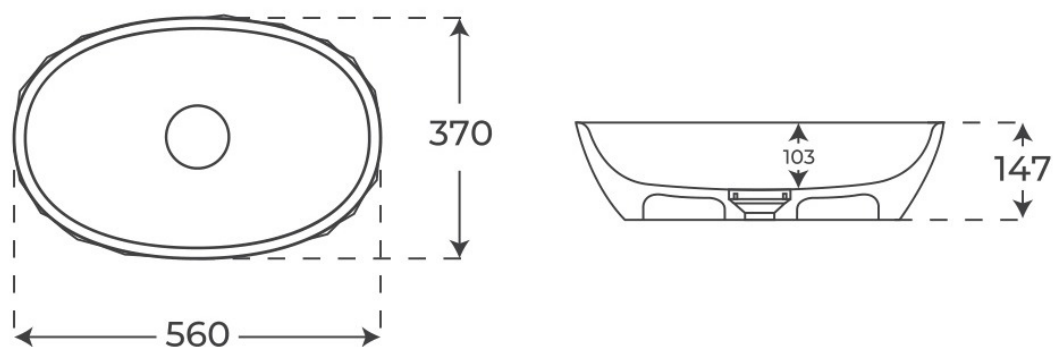

Material Mineral Composite	Instalación Sobre encimera	Dimensiones 56 x 37 x 14.7 cm
-------------------------------	-------------------------------	----------------------------------

· DOCUMENTACIÓN VISUAL

§ 01 · LAVABO SOBRE ENCIMERA SAIKO

Especificaciones *técnicas*

MATERIAL	Mineral Composite
DIMENSIONES	56 x 37 x 14.7 cm
ACABADOS	Mate
DISEÑO	Sobre encimera

§ 02 · REFERENCIAS

Variantes *disponibles*

COLOR	SKU	EAN
Blanco	05063	8435479750637
Negro	05065	8435479750651

§ 03 · LAVABO SOBRE ENCIMERA SAIKO

Plano técnico

Dimensiones de instalación, puntos de acometida y salida de agua. Valores orientativos.

Los valores del plano técnico son orientativos. Consulte a su instalador antes de realizar la preinstalación.