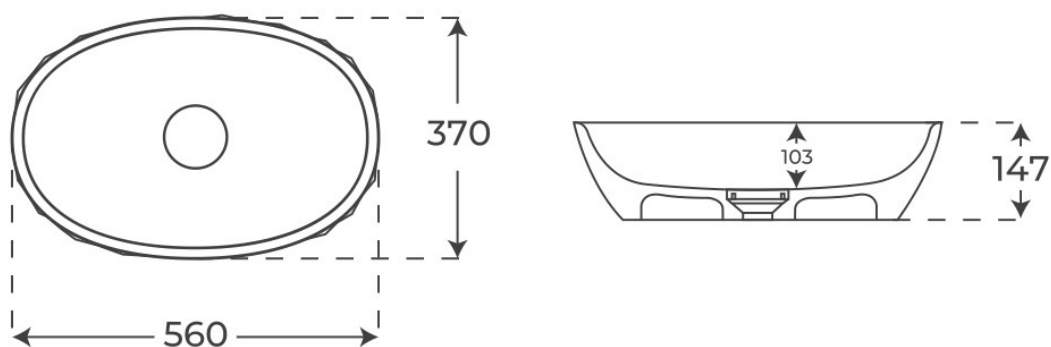

Material Mineral Composite	Instalación Sobre encimera	Dimensiones 56 x 37 x 14.7 cm
-------------------------------	-------------------------------	----------------------------------

· DOCUMENTACIÓN VISUAL

§ 01 · LAVABO SOBRE ENCIMERA SAIKO

Especificaciones *técnicas*

MATERIAL	Mineral Composite
DIMENSIONES	56 x 37 x 14.7 cm
ACABADOS	Mate
DISEÑO	Sobre encimera

§ 02 · REFERENCIAS

Variantes *disponibles*

COLOR	SKU	EAN
Blanco	05063	8435479750637
Negro	05065	8435479750651

§ 03 · LAVABO SOBRE ENCIMERA SAIKO

Plano técnico

Dimensiones de instalación, puntos de acometida y salida de agua. Valores orientativos.

Los valores del plano técnico son orientativos. Consulte a su instalador antes de realizar la preinstalación.