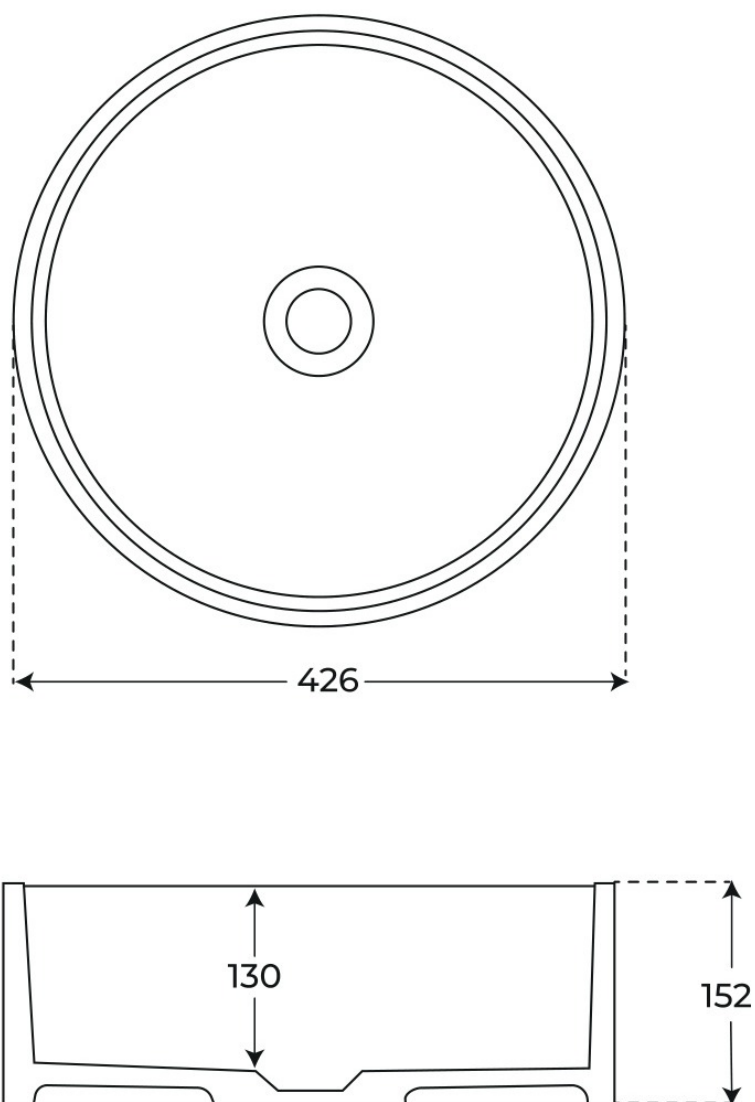

· LAVABOS SOBRE ENCIMERA

Lavabo sobre encimera Sia

Lavabos sobre encimera, serie Sia.
REFERENCIAS VER
2 variantes Tabla completa § 02

FIG. 01

LAVABO SOBRE ENCIMERA SIA

Material Mineral Composite	Instalación Sobre encimera	Dimensiones 42.6 x 42.6 x 15.2 cm
-------------------------------	-------------------------------	--------------------------------------

Ver online
www.fossilnatura.com/producto/lavabo-sobre-encimera-sia

§ 01 · LAVABO SOBRE ENCIMERA SIA

Especificaciones *técnicas*

MATERIAL	Mineral Composite
DIMENSIONES	42.6 × 42.6 × 15.2 cm
DISEÑO	Sobre encimera
ACABADOS	Mate

§ 02 · REFERENCIAS

Variantes *disponibles*

COLOR	SKU	EAN
Negro	02618	8435479726182
Blanco	02591	8435479725918

§ 03 · LAVABO SOBRE ENCIMERA SIA

Plano técnico

Dimensiones de instalación, puntos de acometida y salida de agua. Valores orientativos.