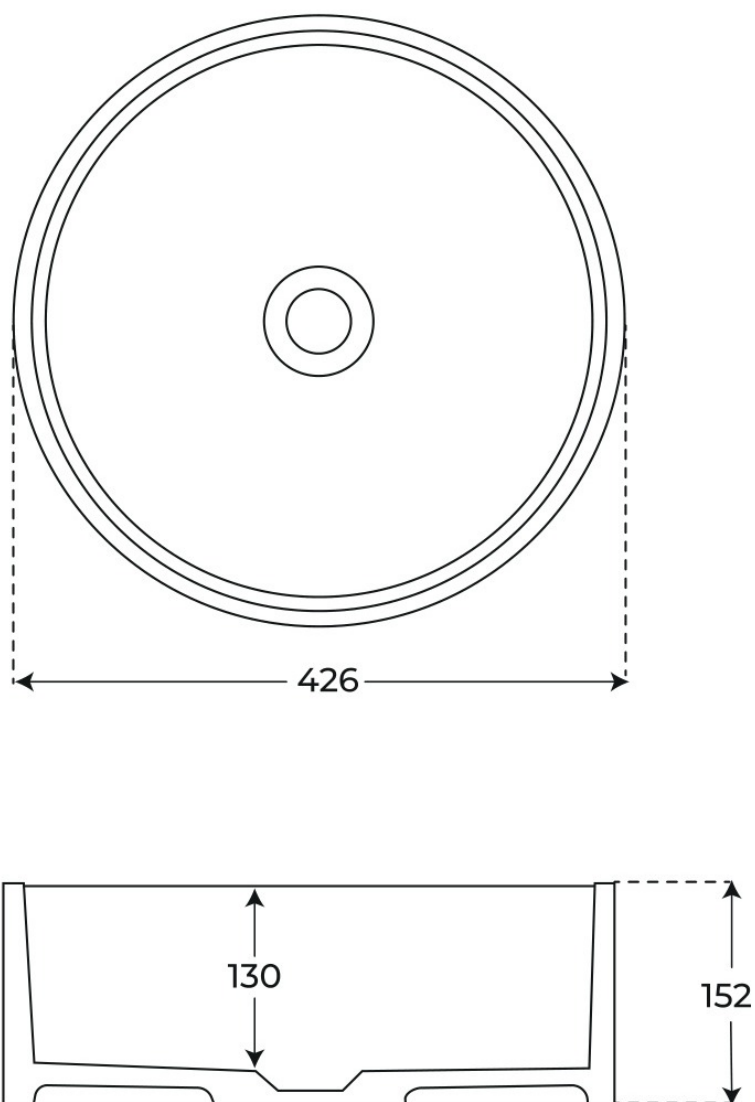

Material Mineral Composite	Instalación Sobre encimera	Dimensiones 42.6 × 42.6 × 15.2 cm
-------------------------------	-------------------------------	--------------------------------------

· DOCUMENTACIÓN VISUAL

§ 01 · LAVABO SOBRE ENCIMERA SIA

Especificaciones *técnicas*

MATERIAL	Mineral Composite
DIMENSIONES	42.6 × 42.6 × 15.2 cm
DISEÑO	Sobre encimera
ACABADOS	Mate

§ 02 · REFERENCIAS

Variantes *disponibles*

COLOR	SKU	EAN
Negro	02618	8435479726182
Blanco	02591	8435479725918

§ 03 · LAVABO SOBRE ENCIMERA SIA

Plano técnico

Dimensiones de instalación, puntos de acometida y salida de agua. Valores orientativos.

Los valores del plano técnico son orientativos. Consulte a su instalador antes de realizar la preinstalación.