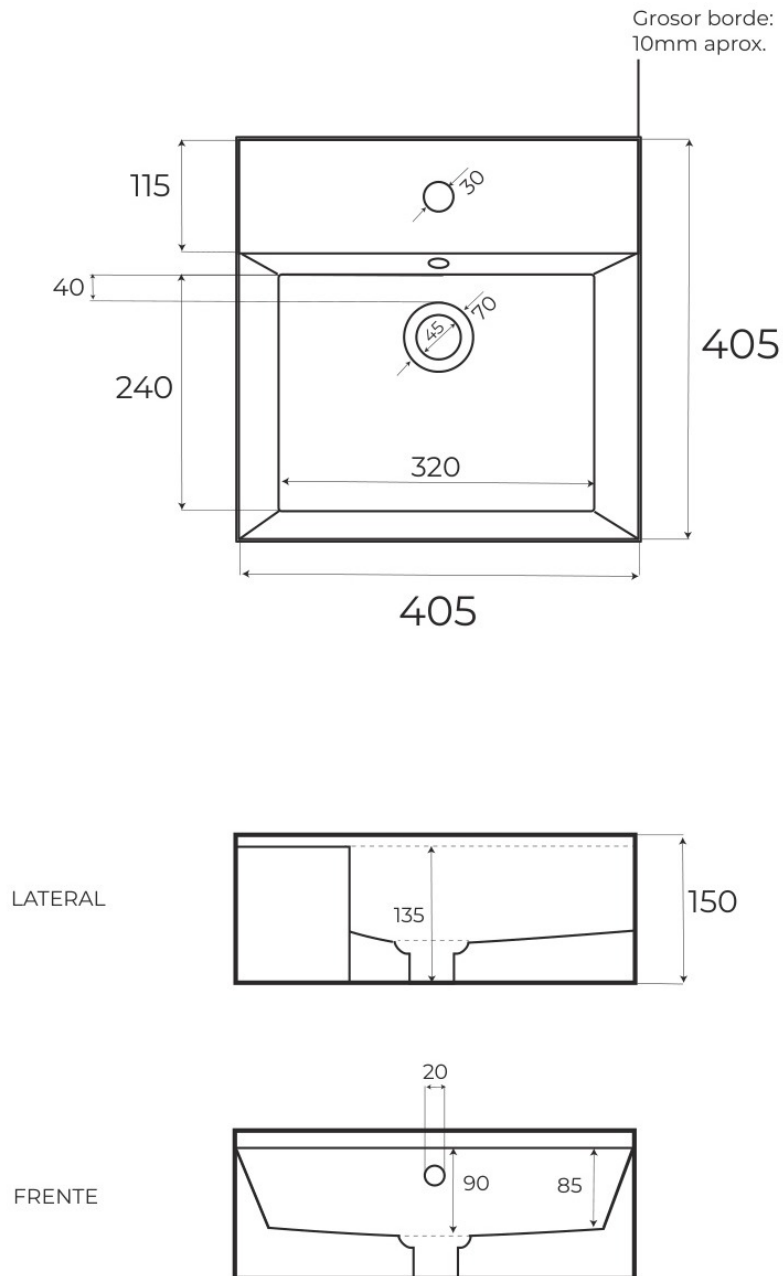

# Lavabo sobre encimera Square

*Lavabos sobre encimera, serie Square.*

REFERENCIAS

VER

2 variantes    Tabla completa § 02

FIG. 01

LAVABO SOBRE ENCIMERA SQUARE

Material Porcelana vítrea	Instalación Sobre encimera / Suspendido	Dimensiones 40.5 × 40.5 × 15 cm
------------------------------	--	------------------------------------

# Especificaciones *técnicas*

MATERIAL	Porcelana vítrea
DIMENSIONES	40.5 × 40.5 × 15 cm
ACABADOS	Brillo
DISEÑO	Sobre encimera / Suspendido

§ 02 · REFERENCIAS

## Variantes *disponibles*

COLOR	SKU	EAN
Blanco	00186	8435479701868
Negro	00374	8435479703770

§ 03 · LAVABO SOBRE ENCIMERA SQUARE

# Plano técnico

Dimensiones de instalación, puntos de acometida y salida de agua. Valores orientativos.

Los valores del plano técnico son orientativos. Consulte a su instalador antes de realizar la preinstalación.