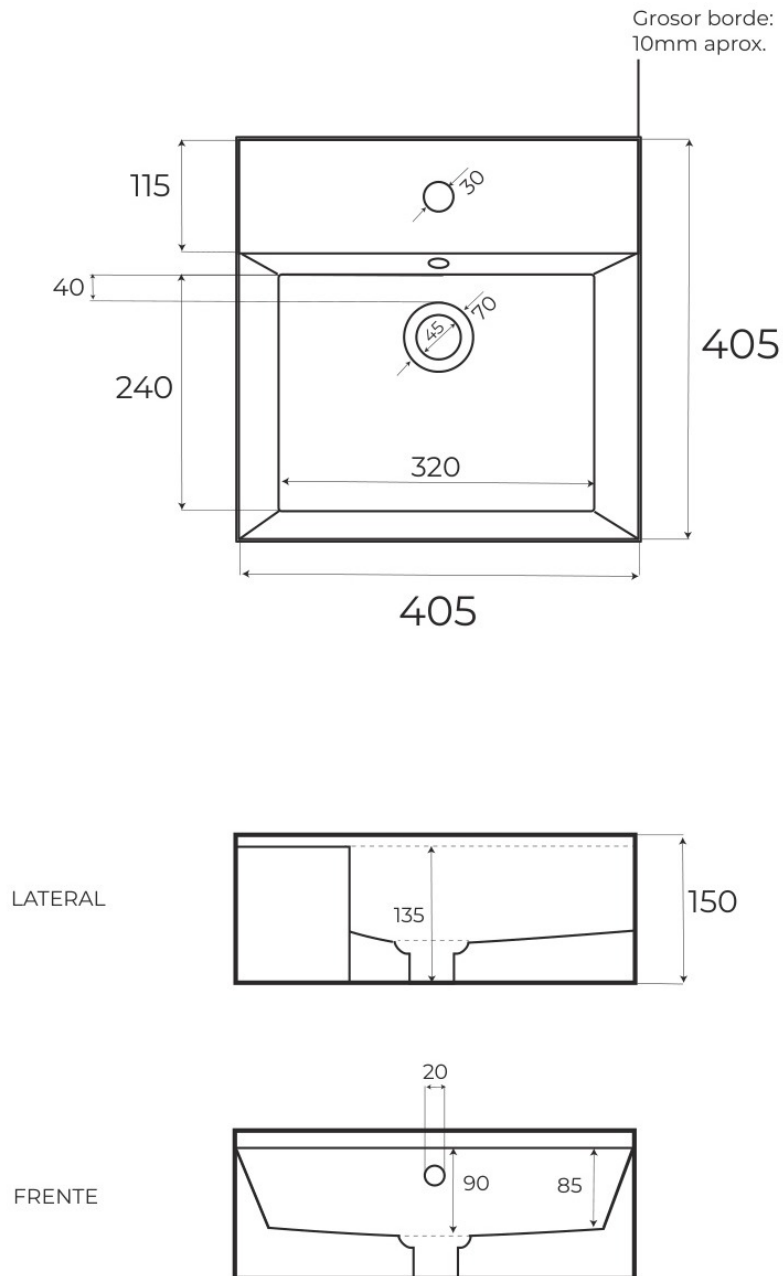

· LAVABOS SOBRE ENCIMERA

Lavabo sobre encimera Square

Lavabos sobre encimera, serie Square.

REFERENCIAS VER
2 variantes Tabla completa § 02

FIG. 01

LAVABO SOBRE ENCIMERA SQUARE

<p>Material Porcelana vítrea</p>	<p>Instalación Sobre encimera / Suspendido</p>	<p>Dimensiones 40.5 x 40.5 x 15 cm</p>
--------------------------------------	--	--

Ver online
www.fossilnatura.com/producto/lavabo-sobre-encimera-square

§ 01 · LAVABO SOBRE ENCIMERA SQUARE

Especificaciones *técnicas*

MATERIAL	Porcelana vítrea
DIMENSIONES	40.5 × 40.5 × 15 cm
ACABADOS	Brillo
DISEÑO	Sobre encimera / Suspendido

§ 02 · REFERENCIAS

Variantes *disponibles*

COLOR	SKU	EAN
Blanco	00186	8435479701868
Negro	00374	8435479703770

§ 03 · LAVABO SOBRE ENCIMERA SQUARE

Plano técnico

Dimensiones de instalación, puntos de acometida y salida de agua. Valores orientativos.