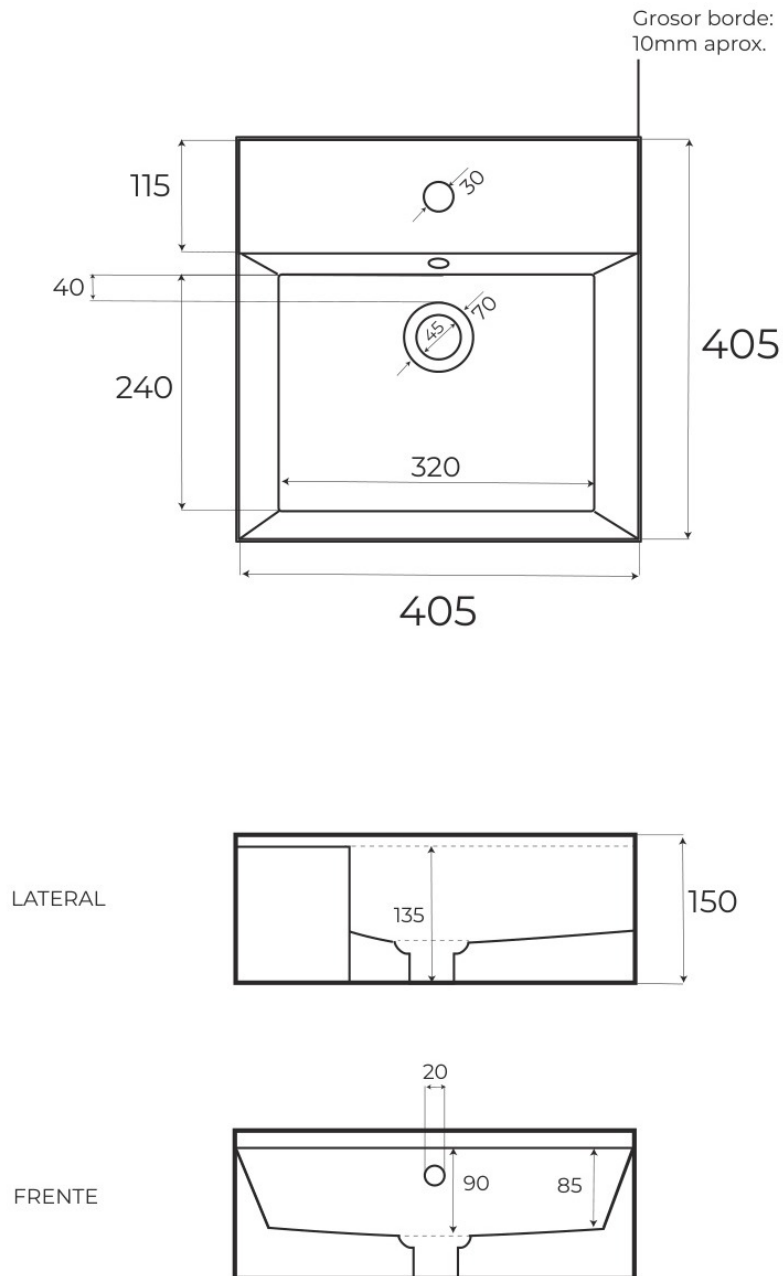

# Lavabo sobre encimera Square

Lavabos sobre encimera, serie Square.

REFERENCIAS VER  
2 variantes Tabla completa § 02

FIG. 01

LAVABO SOBRE ENCIMERA SQUARE

Material Porcelana vítrea	Instalación Sobre encimera / Suspendido	Dimensiones 40.5 x 40.5 x 15 cm
------------------------------	--	------------------------------------

# Especificaciones *técnicas*

MATERIAL	Porcelana vítrea
DIMENSIONES	40.5 × 40.5 × 15 cm
ACABADOS	Brillo
DISEÑO	Sobre encimera / Suspendido

§ 02 · REFERENCIAS

## Variantes *disponibles*

COLOR	SKU	EAN
Blanco	00186	8435479701868
Negro	00374	8435479703770

§ 03 · LAVABO SOBRE ENCIMERA SQUARE

# Plano técnico

Dimensiones de instalación, puntos de acometida y salida de agua. Valores orientativos.

Los valores del plano técnico son orientativos. Consulte a su instalador antes de realizar la preinstalación.