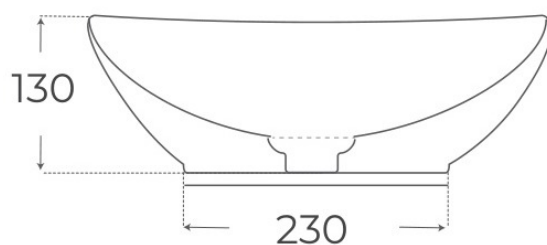

8435479701905

Material Porcelana vítrea	Instalación Sobre encimera	Dimensiones 40 x 33 x 13 cm
------------------------------	-------------------------------	--------------------------------

· DOCUMENTACIÓN VISUAL

§ 01 · LAVABO SOBRE ENCIMERA SUN

Especificaciones *técnicas*

MATERIAL	Porcelana vítrea
DIMENSIONES	40 × 33 × 13 cm
ACABADOS	Brillo
COLORES	Blanco
DISEÑO	Sobre encimera

§ 03 · LAVABO SOBRE ENCIMERA SUN

Plano técnico

Dimensiones de instalación, puntos de acometida y salida de agua. Valores orientativos.

Los valores del plano técnico son orientativos. Consulte a su instalador antes de realizar la preinstalación.