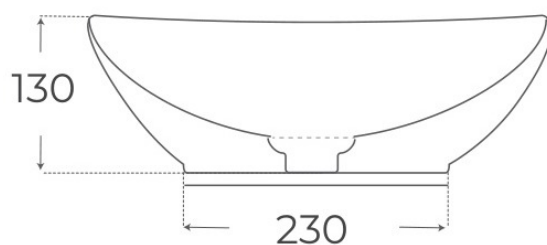

# Especificaciones *técnicas*

MATERIAL	Porcelana vítrea
DIMENSIONES	40 × 33 × 13 cm
ACABADOS	Brillo
COLORES	Blanco
DISEÑO	Sobre encimera

§ 03 · LAVABO SOBRE ENCIMERA SUN

## Plano técnico

Dimensiones de instalación, puntos de acometida y salida de agua. Valores orientativos.

Los valores del plano técnico son orientativos. Consulte a su instalador antes de realizar la preinstalación.