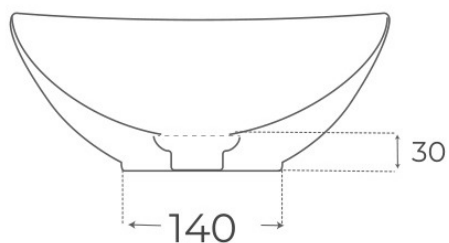

8435479701905

Material Porcelana vítrea	Instalación Sobre encimera	Dimensiones 40 x 33 x 13 cm
------------------------------	-------------------------------	--------------------------------

· DOCUMENTACIÓN VISUAL

§ 01 · LAVABO SOBRE ENCIMERA SUN

Especificaciones *técnicas*

MATERIAL	Porcelana vítrea
DIMENSIONES	40 × 33 × 13 cm
ACABADOS	Brillo
COLORES	Blanco
DISEÑO	Sobre encimera

§ 03 · LAVABO SOBRE ENCIMERA SUN

Plano técnico

Dimensiones de instalación, puntos de acometida y salida de agua. Valores orientativos.

Los valores del plano técnico son orientativos. Consulte a su instalador antes de realizar la preinstalación.