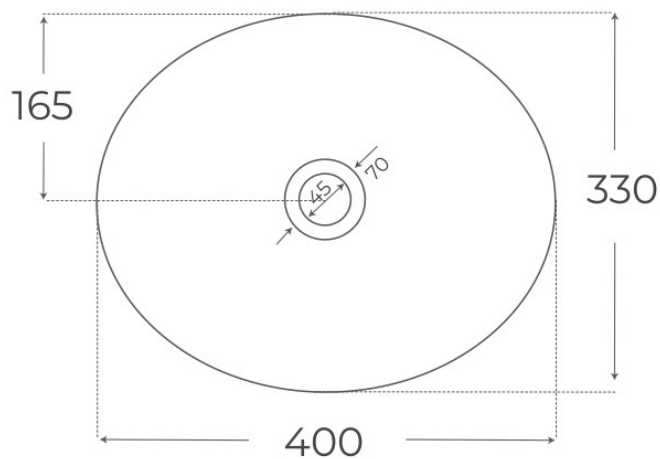

# Especificaciones *técnicas*

MATERIAL	Porcelana vítrea
DIMENSIONES	40 × 33 × 13 cm
ACABADOS	Brillo
COLORES	Blanco
DISEÑO	Sobre encimera

§ 03 · LAVABO SOBRE ENCIMERA SUN

## Plano técnico

Dimensiones de instalación, puntos de acometida y salida de agua. Valores orientativos.

Los valores del plano técnico son orientativos. Consulte a su instalador antes de realizar la preinstalación.