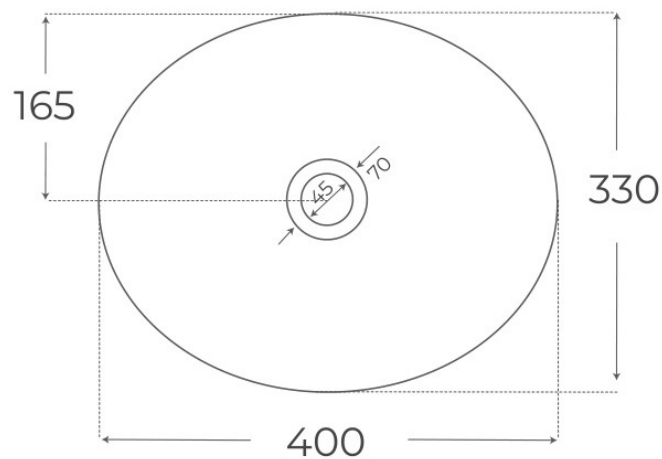

8435479701905

Material Porcelana vítrea	Instalación Sobre encimera	Dimensiones 40 x 33 x 13 cm
------------------------------	-------------------------------	--------------------------------

· DOCUMENTACIÓN VISUAL

§ 01 · LAVABO SOBRE ENCIMERA SUN

Especificaciones *técnicas*

MATERIAL	Porcelana vítrea
DIMENSIONES	40 × 33 × 13 cm
ACABADOS	Brillo
COLORES	Blanco
DISEÑO	Sobre encimera

§ 03 · LAVABO SOBRE ENCIMERA SUN

Plano técnico

Dimensiones de instalación, puntos de acometida y salida de agua. Valores orientativos.

Los valores del plano técnico son orientativos. Consulte a su instalador antes de realizar la preinstalación.