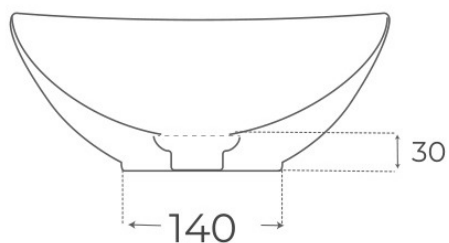

· DOCUMENTACIÓN VISUAL

*Las imágenes son ilustrativas y pueden presentar ligeras variaciones en color y detalles respecto al producto real. Esto puede deberse a distintas configuraciones de pantalla o procesos de impresión.*

# Especificaciones *técnicas*

MATERIAL	Porcelana vítrea
DIMENSIONES	40 × 33 × 13 cm
ACABADOS	Brillo
COLORES	Blanco
DISEÑO	Sobre encimera

§ 03 · LAVABO SOBRE ENCIMERA SUN

## Plano técnico

Dimensiones de instalación, puntos de acometida y salida de agua. Valores orientativos.

Los valores del plano técnico son orientativos. Consulte a su instalador antes de realizar la preinstalación.