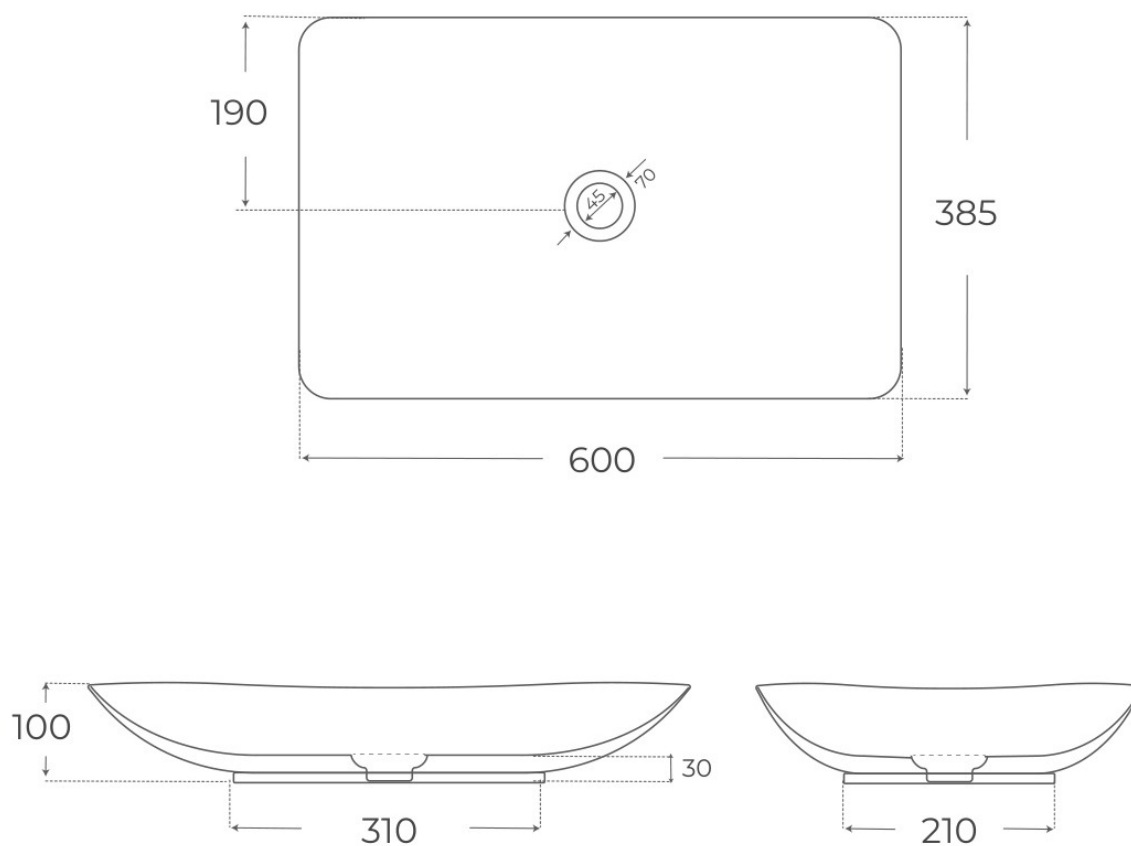

§ 03 · LAVABO SOBRE ENCIMERA XENA

Plano técnico

Dimensiones de instalación, puntos de acometida y salida de agua. Valores orientativos.

Los valores del plano técnico son orientativos. Consulte a su instalador antes de realizar la preinstalación.