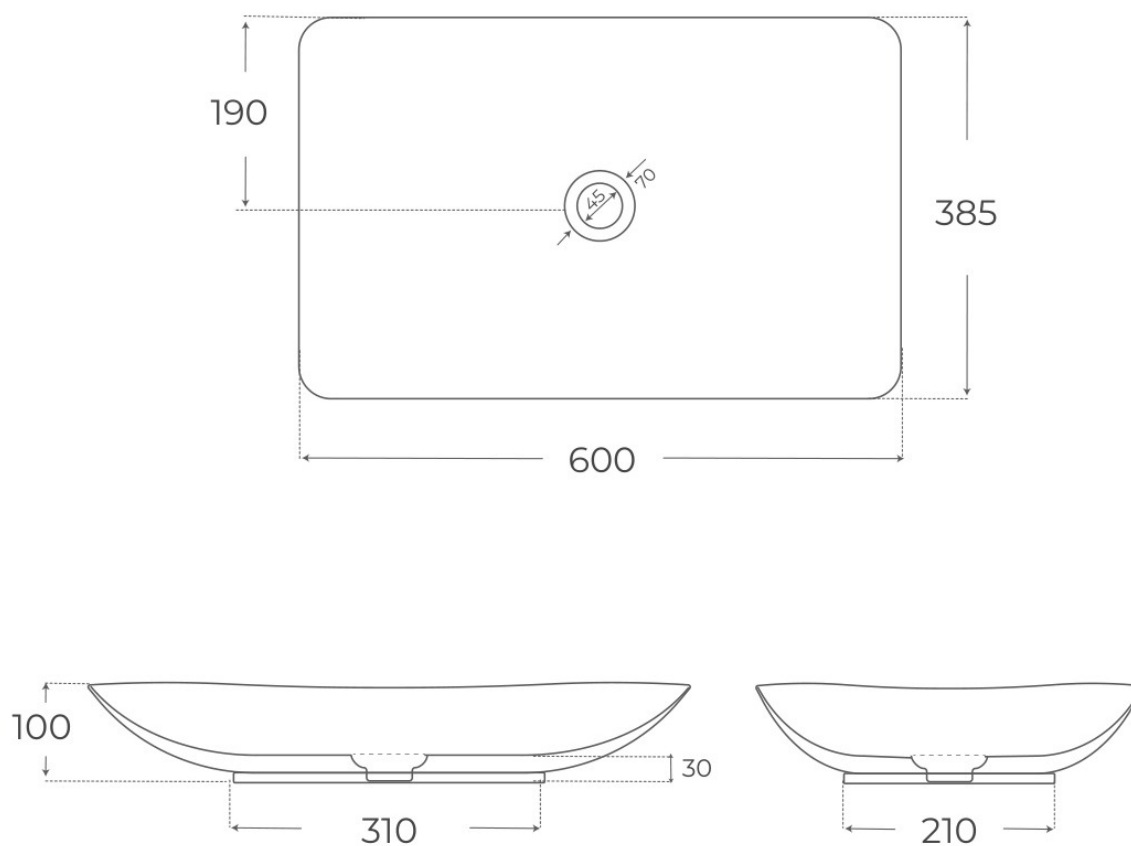

· LAVABOS SOBRE ENCIMERA

Lavabo sobre encimera Xena

Lavabos sobre encimera, serie Xena.

REFERENCIA	EAN
00359	8435479703626

FIG. 01

LAVABO SOBRE ENCIMERA XENA

Material Porcelana vítrea	Instalación Sobre encimera	Dimensiones 60 x 38.5 x 10 cm
------------------------------	-------------------------------	----------------------------------

Ver online
www.fossilnatura.com/producto/lavabo-sobre-encimera-xena

§ 01 · LAVABO SOBRE ENCIMERA XENA

Especificaciones *técnicas*

MATERIAL	Porcelana vítrea
DIMENSIONES	60 × 38.5 × 10 cm
COLORES	Blanco
ACABADOS	Brillo
DISEÑO	Sobre encimera

§ 03 · LAVABO SOBRE ENCIMERA XENA

Plano técnico

Dimensiones de instalación, puntos de acometida y salida de agua. Valores orientativos.

Los valores del plano técnico son orientativos. Consulte a su instalador antes de realizar la preinstalación.