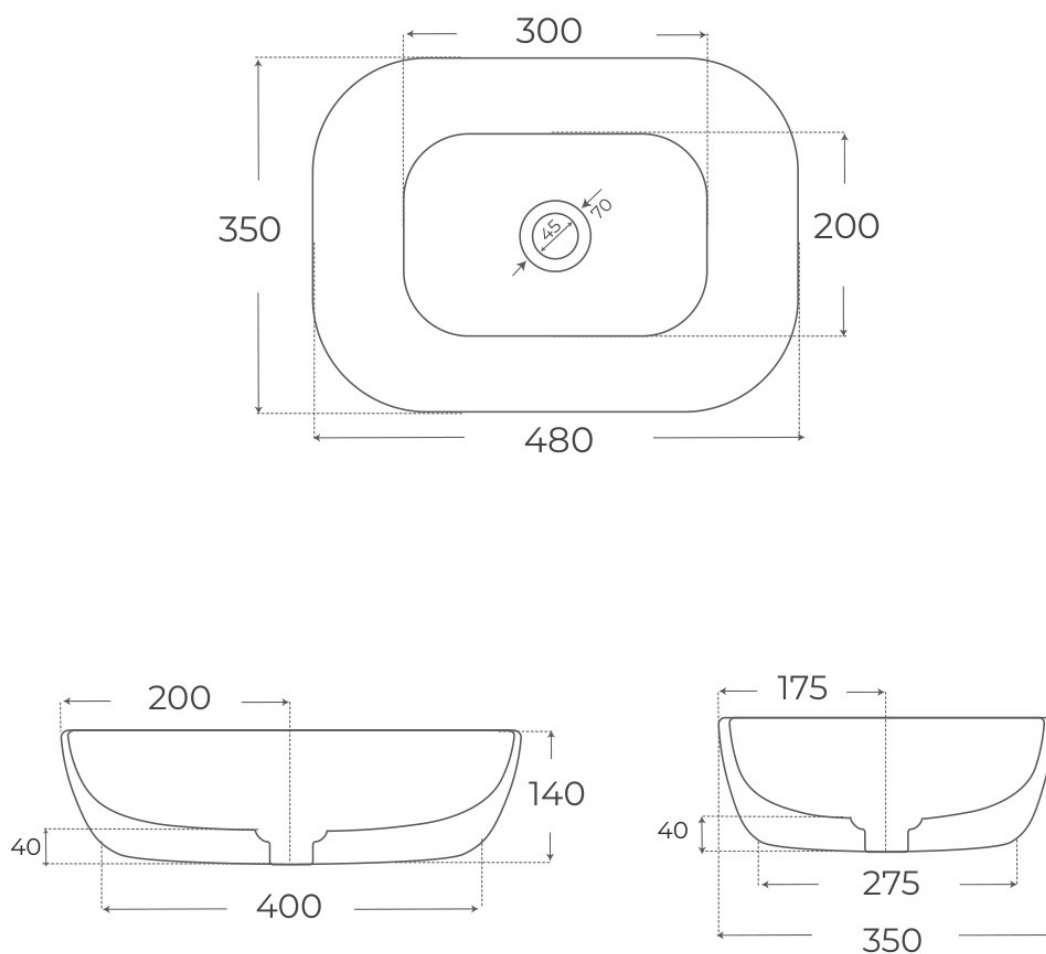

Material Porcelana vítrea	Instalación Sobre encimera	Dimensiones 48 x 35 x 14 cm
------------------------------	-------------------------------	--------------------------------

· DOCUMENTACIÓN VISUAL

Las imágenes son ilustrativas y pueden presentar ligeras variaciones en color y detalles respecto al producto real. Esto puede deberse a distintas configuraciones de pantalla o procesos de impresión.

Ver online
www.fossilnatura.com/producto/lavabo-sobre-encimera-yaco

§ 01 · LAVABO SOBRE ENCIMERA YACO

Especificaciones técnicas

MATERIAL	Porcelana vítrea
DIMENSIONES	48 × 35 × 14 cm
DISEÑO	Sobre encimera

§ 03 · LAVABO SOBRE ENCIMERA YACO

Plano técnico

Dimensiones de instalación, puntos de acometida y salida de agua. Valores orientativos.

Los valores del plano técnico son orientativos. Consulte a su instalador antes de realizar la preinstalación.