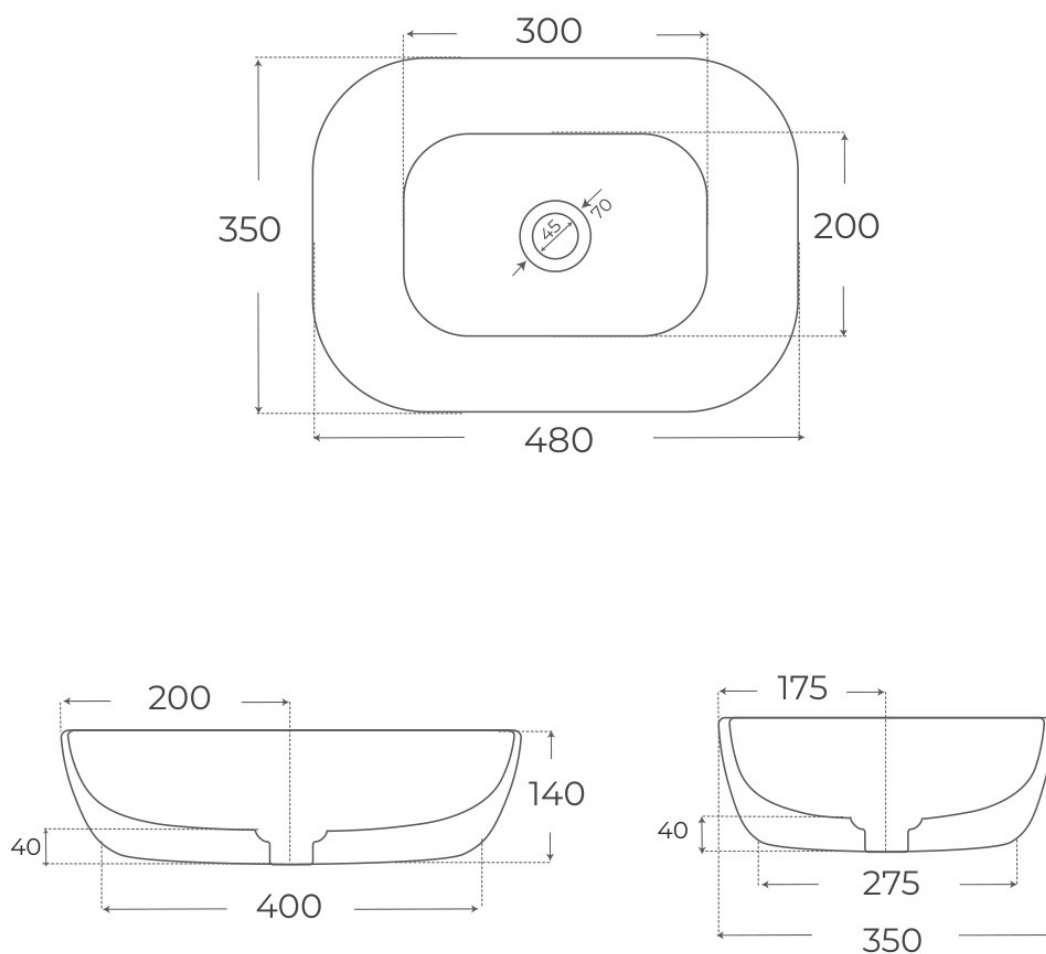

LAVABOS SOBRE ENCIMERA

Lavabo sobre encimera Yaco

Lavabos sobre encimera, serie Yaco.
REFERENCIAS VER
7 variantes Tabla completa § 02

FIG. 01

LAVABO SOBRE ENCIMERA YACO

| | | |
|--------------------------------------|---------------------------------------|--|
| <p>Material Porcelana vítrea</p> | <p>Instalación Sobre encimera</p> | <p>Dimensiones 48 x 35 x 14 cm</p> |
|--------------------------------------|---------------------------------------|--|

Ver online
www.fossilnatura.com/producto/lavabo-sobre-encimera-yaco

§ 01 · LAVABO SOBRE ENCIMERA YACO

Especificaciones *técnicas*

| | |
|-------------|------------------|
| MATERIAL | Porcelana vítrea |
| DIMENSIONES | 48 × 35 × 14 cm |
| DISEÑO | Sobre encimera |

§ 03 · LAVABO SOBRE ENCIMERA YACO

Plano técnico

Dimensiones de instalación, puntos de acometida y salida de agua. Valores orientativos.

Los valores del plano técnico son orientativos. Consulte a su instalador antes de realizar la preinstalación.