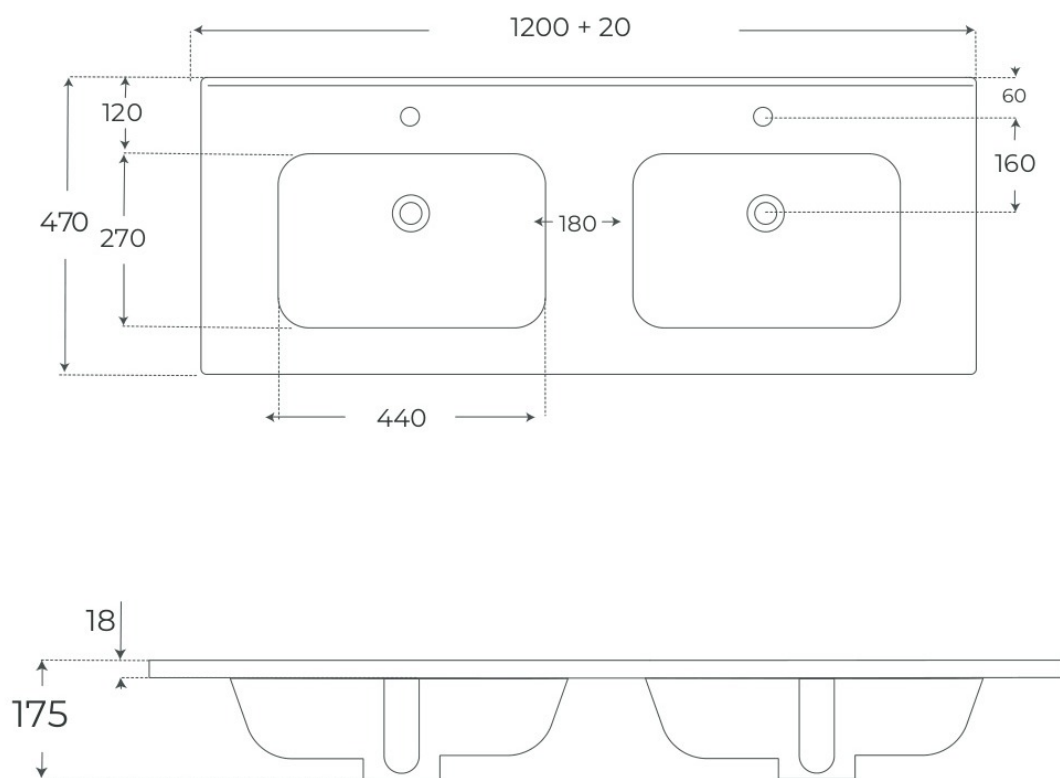

Variantes disponibles

COLOR	ANCHO	NÚMERO DE SENOS	SKU	EAN
Negro	61	1	02046	8435479720463
Negro	81	1	02047	8435479720470
Negro	101	1	02048	8435479720487
Negro	121	1	02050	8435479720500
Negro	121	2	02049	8435479720494
Blanco	61	1	02042	8435479720425
Blanco	81	1	02043	8435479720432
Blanco	101	1	02044	8435479720449
Blanco	121	1	02051	8435479720517
Blanco	121	2	02045	8435479720456

§ 03 · LAVABO SOBRE MUEBLE MATE SHIBA

Plano técnico

Dimensiones de instalación, puntos de acometida y salida de agua. Valores orientativos.

Los valores del plano técnico son orientativos. Consulte a su instalador antes de realizar la preinstalación.