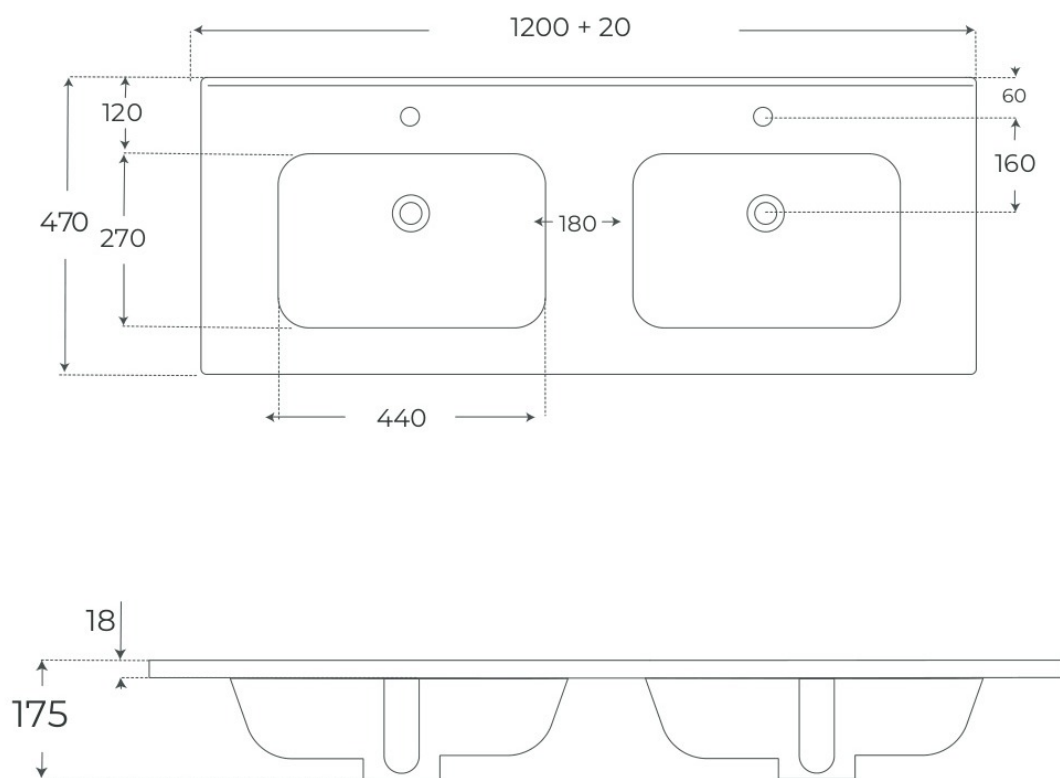

# Especificaciones *técnicas*

MATERIAL	Cerámica
DISEÑO	Sobre mueble
ACABADOS	Mate

§ 02 · REFERENCIAS

## Variantes *disponibles*

COLOR	ANCHO	NÚMERO DE SENOS	SKU	EAN
Negro	61	1	02046	8435479720463
Negro	81	1	02047	8435479720470
Negro	101	1	02048	8435479720487
Negro	121	1	02050	8435479720500
Negro	121	2	02049	8435479720494
Blanco	61	1	02042	8435479720425
Blanco	81	1	02043	8435479720432
Blanco	101	1	02044	8435479720449
Blanco	121	1	02051	8435479720517
Blanco	121	2	02045	8435479720456

## Plano técnico

Dimensiones de instalación, puntos de acometida y salida de agua. Valores orientativos.

Los valores del plano técnico son orientativos. Consulte a su instalador antes de realizar la preinstalación.