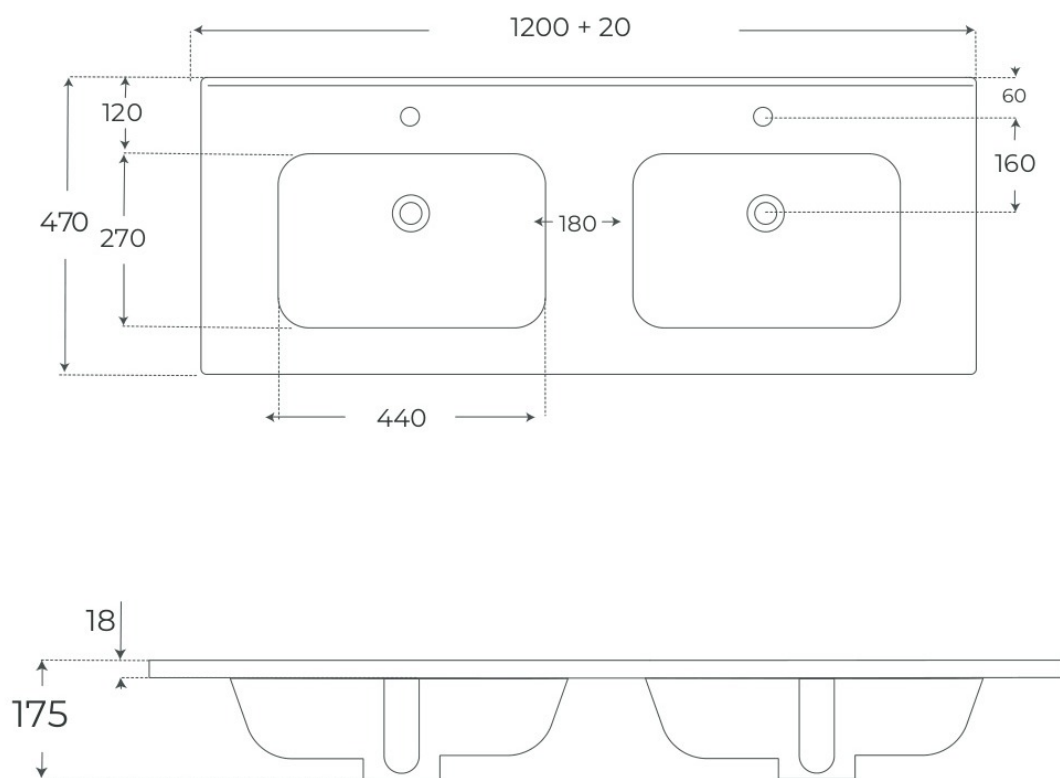

Variantes *disponibles*

COLOR	ANCHO	NÚMERO DE SENOS	SKU	EAN
Negro	61	1	02046	8435479720463
Negro	81	1	02047	8435479720470
Negro	101	1	02048	8435479720487
Negro	121	1	02050	8435479720500
Negro	121	2	02049	8435479720494
Blanco	61	1	02042	8435479720425
Blanco	81	1	02043	8435479720432
Blanco	101	1	02044	8435479720449
Blanco	121	1	02051	8435479720517
Blanco	121	2	02045	8435479720456

§ 03 · LAVABO SOBRE MUEBLE MATE SHIBA

Plano técnico

Dimensiones de instalación, puntos de acometida y salida de agua. Valores orientativos.

Los valores del plano técnico son orientativos. Consulte a su instalador antes de realizar la preinstalación.