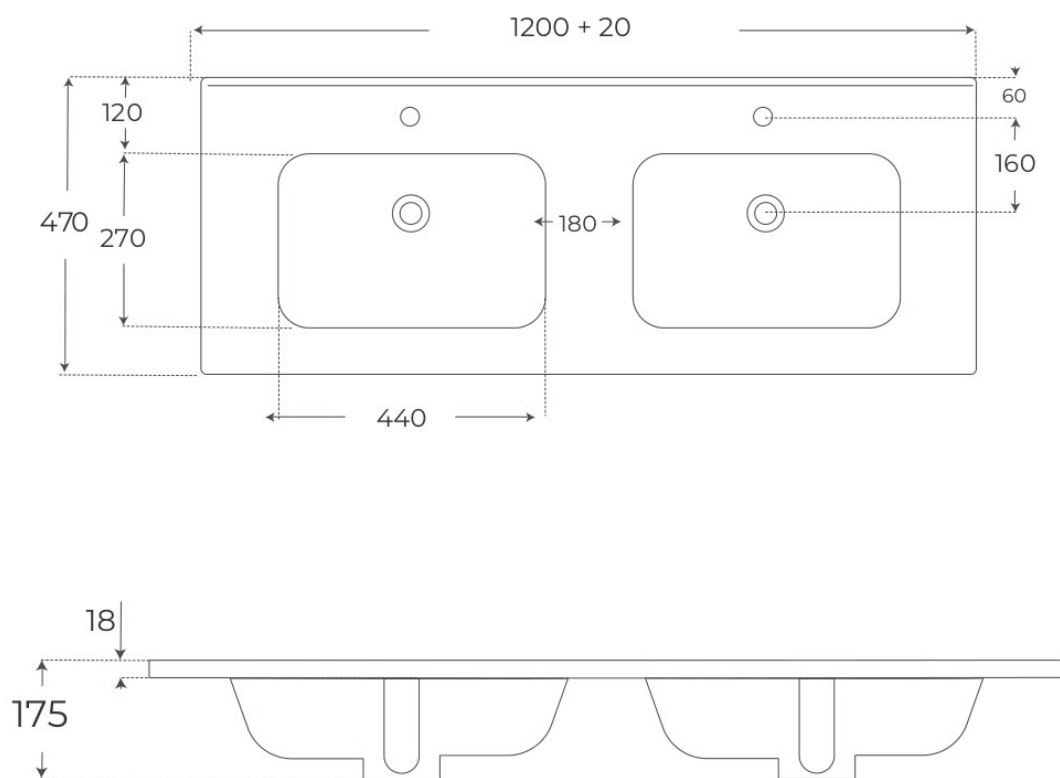

# Especificaciones técnicas

MATERIAL	Cerámica
DISEÑO	Sobre mueble
ACABADOS	Mate

§ 02 · REFERENCIAS

## Variantes disponibles

COLOR	ANCHO	NÚMERO DE SENOS	SKU	EAN
Negro	61	1	02046	8435479720463
Negro	81	1	02047	8435479720470
Negro	101	1	02048	8435479720487
Negro	121	1	02050	8435479720500
Negro	121	2	02049	8435479720494
Blanco	61	1	02042	8435479720425
Blanco	81	1	02043	8435479720432
Blanco	101	1	02044	8435479720449
Blanco	121	1	02051	8435479720517
Blanco	121	1	02045	8435479720456

## Plano técnico

Dimensiones de instalación, puntos de acometida y salida de agua. Valores orientativos.

Los valores del plano técnico son orientativos. Consulte a su instalador antes de realizar la preinstalación.