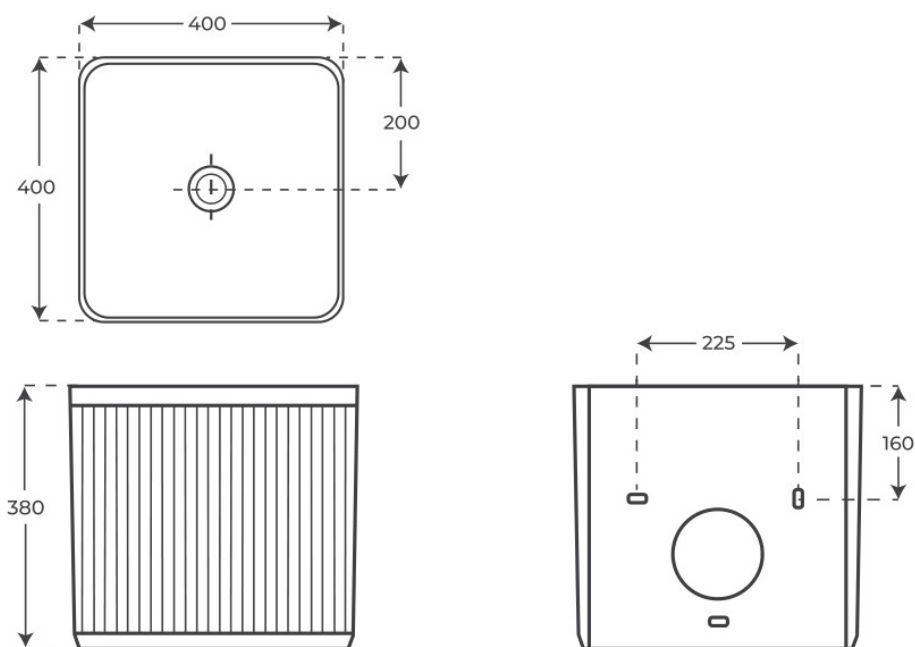

LAVABOS · SUSPENDIDOS

Lavabo suspendido Aina

Lavabos suspendidos, serie Aina.

REFERENCIAS
2 variantes

VER
Tabla completa § 02

FIG. 01

LAVABO · SUSPENDIDO · AINA

Material Cerámica	Instalación Adosado a pared	Dimensiones 40 x 40 x 38 cm
----------------------	--------------------------------	--------------------------------

DOCUMENTACIÓN VISUAL

Las imágenes son ilustrativas y pueden presentar ligeras variaciones en color y detalles respecto al producto real. Esto puede deberse a distintas configuraciones de pantalla o procesos de impresión.

Ver online
www.fossilnatura.com/producto/lavabo-suspendido-aina

§ 01 · LAVABO SUSPENDIDO AINA

Especificaciones *técnicas*

MATERIAL	Cerámica
DIMENSIONES	40 × 40 × 38 cm
DISEÑO	Adosado a pared

§ 02 · REFERENCIAS

Variantes *disponibles*

COLOR	ACABADO	SKU	EAN
Blanco	Brillo	04366	8435479743660
Negro	Mate	04368	8435479743684

§ 03 · LAVABO SUSPENDIDO AINA

Plano técnico

Dimensiones de instalación, puntos de acometida y salida de agua. Valores orientativos.