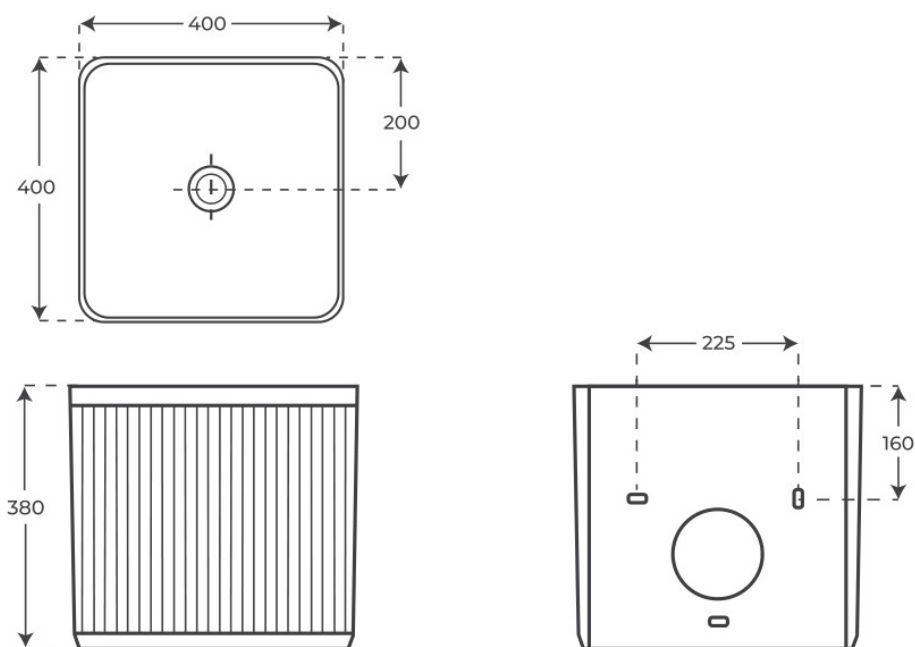

LAVABO SUSPENDIDO AINA

Material Cerámica	Instalación Adosado a pared	Dimensiones 40 x 40 x 38 cm
----------------------	--------------------------------	--------------------------------

· DOCUMENTACIÓN VISUAL

§ 01 · LAVABO SUSPENDIDO AINA

Especificaciones técnicas

MATERIAL	Cerámica
DIMENSIONES	40 × 40 × 38 cm
DISEÑO	Adosado a pared

§ 02 · REFERENCIAS

Variantes disponibles

COLOR	ACABADO	SKU	EAN
Blanco	Brillo	04366	8435479743660
Negro	Mate	04368	8435479743684

§ 03 · LAVABO SUSPENDIDO AINA

Plano técnico

Dimensiones de instalación, puntos de acometida y salida de agua. Valores orientativos.

Los valores del plano técnico son orientativos. Consulte a su instalador antes de realizar la preinstalación.