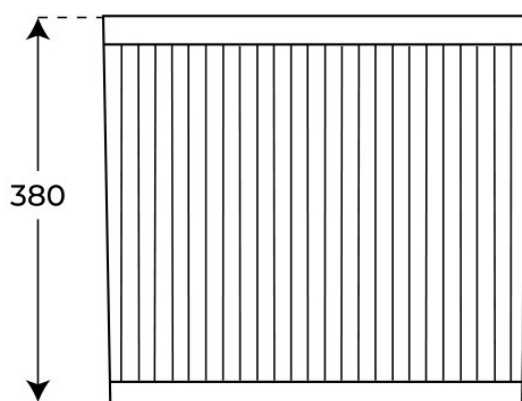

§ 03 · LAVABO SUSPENDIDO BECA

Plano técnico

Dimensiones de instalación, puntos de acometida y salida de agua. Valores orientativos.

Los valores del plano técnico son orientativos. Consulte a su instalador antes de realizar la preinstalación.