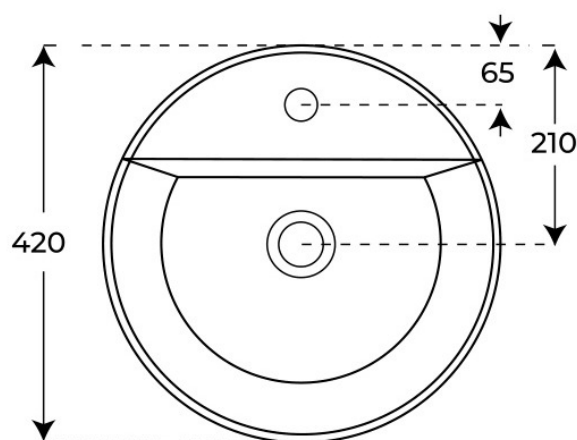

# Lavabo suspendido Beca

Lavabos suspendidos, serie Beca.

REFERENCIAS  
2 variantes

VER  
Tabla completa § 02

FIG. 01

LAVABO · SUSPENDIDO · BECA

Material Cerámica	Instalación Adosado a pared	Dimensiones 42 x 42 x 38 cm
----------------------	--------------------------------	--------------------------------

# Especificaciones *técnicas*

MATERIAL	Cerámica
DIMENSIONES	42 × 42 × 38 cm
DISEÑO	Adosado a pared

§ 02 · REFERENCIAS

## Plano técnico

Dimensiones de instalación, puntos de acometida y salida de agua. Valores orientativos.

Los valores del plano técnico son orientativos. Consulte a su instalador antes de realizar la preinstalación.