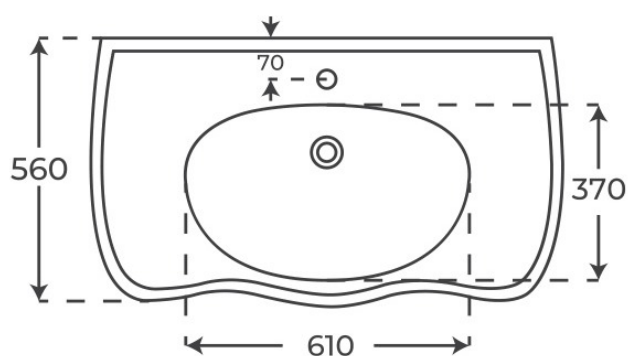

# Lavabo suspendido Britania

Lavabos suspendidos, serie Britania.

REFERENCIA EAN  
05187 8435479751870

FIG. 01

LAVABO SUSPENDIDO BRITANIA

Material Cerámica	Instalación Clásico	Dimensiones 101 x 56 x 90 cm
----------------------	------------------------	---------------------------------

# Especificaciones *técnicas*

---

MATERIAL	Cerámica
DIMENSIONES	101 x 56 x 90 cm
DISEÑO	Clásico
COLORES	Blanco
ACABADOS	Brillo

§ 03 · LAVABO SUSPENDIDO BRITANIA

## Plano técnico

Dimensiones de instalación, puntos de acometida y salida de agua. Valores orientativos.

Los valores del plano técnico son orientativos. Consulte a su instalador antes de realizar la preinstalación.