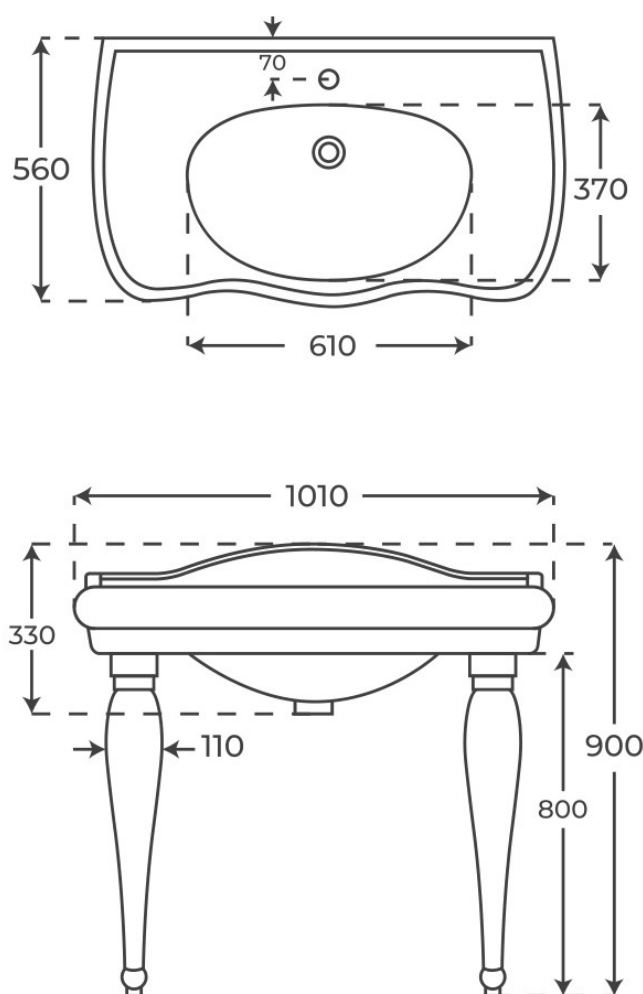

Material Madera, Porcelana vítrea	Instalación Clásico	Dimensiones 22 x 44.5 x 9.4 cm
--------------------------------------	------------------------	-----------------------------------

· DOCUMENTACIÓN VISUAL

# Especificaciones *técnicas*

MATERIAL	Madera, Porcelana vítrea
DIMENSIONES	22 × 44.5 × 9.4 cm
DISEÑO	Clásico
COLORES	Blanco
ACABADOS	Brillo

§ 03 · LAVABO SUSPENDIDO BRITANIA

## Plano técnico

Dimensiones de instalación, puntos de acometida y salida de agua. Valores orientativos.

Los valores del plano técnico son orientativos. Consulte a su instalador antes de realizar la preinstalación.