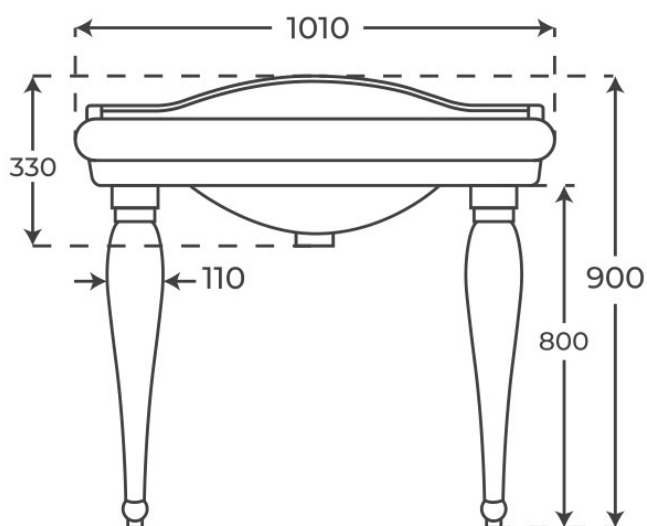

# Lavabo suspendido Britania

Lavabos suspendidos, serie Britania.

REFERENCIA EAN  
05187 8435479751870

FIG. 01

LAVABO SUSPENDIDO BRITANIA

Material Cerámica	Instalación Clásico	Dimensiones 101 x 56 x 90 cm
----------------------	------------------------	---------------------------------

# Especificaciones *técnicas*

---

MATERIAL	Cerámica
DIMENSIONES	101 x 56 x 90 cm
DISEÑO	Clásico
COLORES	Blanco
ACABADOS	Brillo

§ 03 · LAVABO SUSPENDIDO BRITANIA

## Plano técnico

Dimensiones de instalación, puntos de acometida y salida de agua. Valores orientativos.

Los valores del plano técnico son orientativos. Consulte a su instalador antes de realizar la preinstalación.