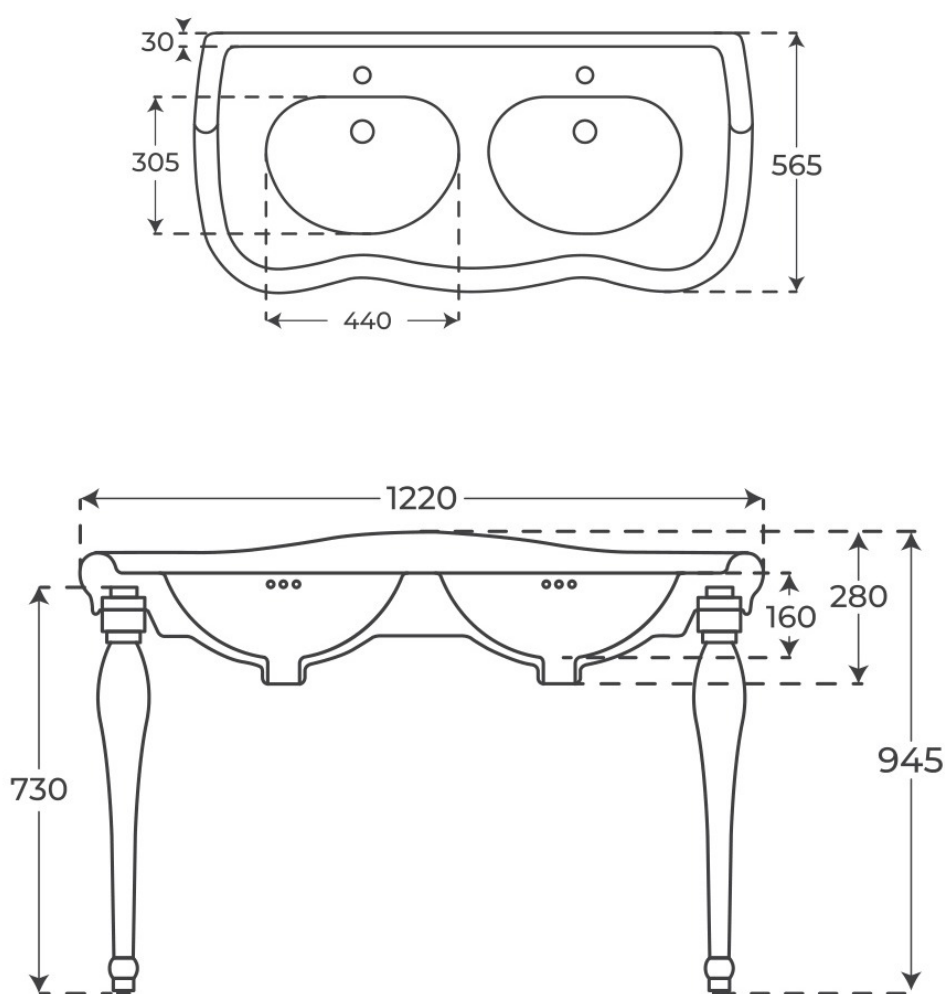

Material Madera, Porcelana vítrea	Instalación Clásico	Dimensiones 22 x 44.5 x 9.4 cm
--------------------------------------	------------------------	-----------------------------------

· DOCUMENTACIÓN VISUAL

§ 01 · LAVABO SUSPENDIDO BRITANIA DOBLE SENO

Especificaciones *técnicas*

MATERIAL	Madera, Porcelana vítrea
DIMENSIONES	22 × 44.5 × 9.4 cm
DISEÑO	Clásico
COLORES	Blanco
ACABADOS	Brillo

§ 03 · LAVABO SUSPENDIDO BRITANIA DOBLE SENO

Plano técnico

Dimensiones de instalación, puntos de acometida y salida de agua. Valores orientativos.

Los valores del plano técnico son orientativos. Consulte a su instalador antes de realizar la preinstalación.