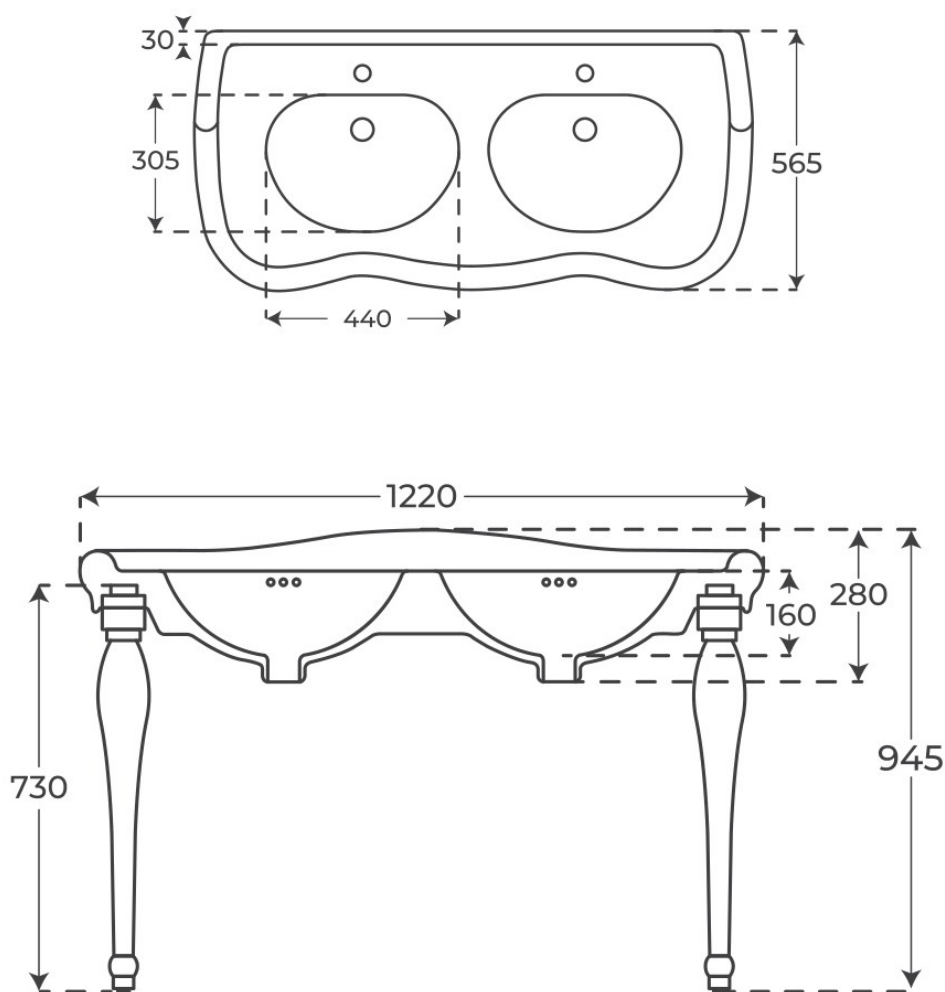

# Lavabo suspendido Britania doble seno

Lavabos suspendidos, serie Britania.

REFERENCIA 05193 EAN 8435479751931

FIG. 01

LAVABO SUSPENDIDO BRITANIA DOBLE SENO

Material Cerámica	Instalación Clásico	Dimensiones 122 x 56.5 x 94.5 cm
----------------------	------------------------	-------------------------------------

# Especificaciones *técnicas*

MATERIAL	Cerámica
DIMENSIONES	122 x 56.5 x 94.5 cm
DISEÑO	Clásico
COLORES	Blanco
ACABADOS	Brillo

§ 03 · LAVABO SUSPENDIDO BRITANIA DOBLE SENO

## Plano técnico

Dimensiones de instalación, puntos de acometida y salida de agua. Valores orientativos.

Los valores del plano técnico son orientativos. Consulte a su instalador antes de realizar la preinstalación.