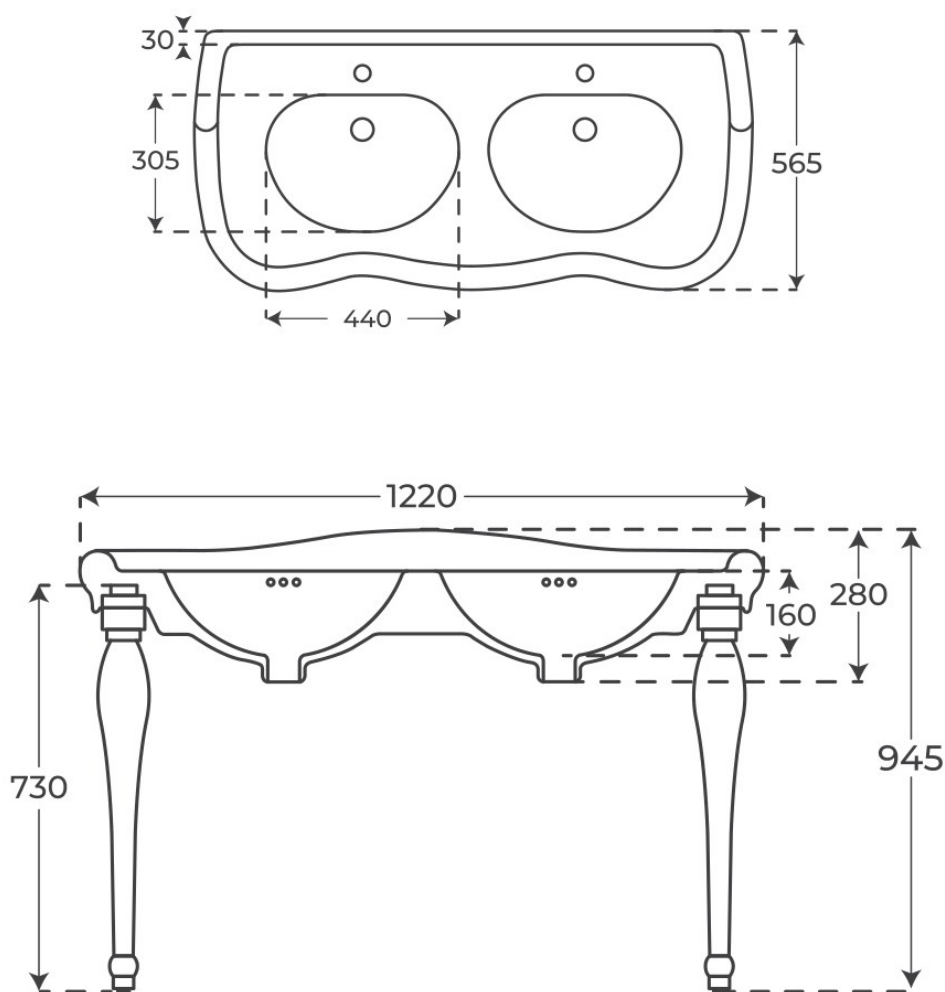

§ 03 · LAVABO SUSPENDIDO BRITANIA DOBLE SENO

Plano técnico

Dimensiones de instalación, puntos de acometida y salida de agua. Valores orientativos.

Los valores del plano técnico son orientativos. Consulte a su instalador antes de realizar la preinstalación.