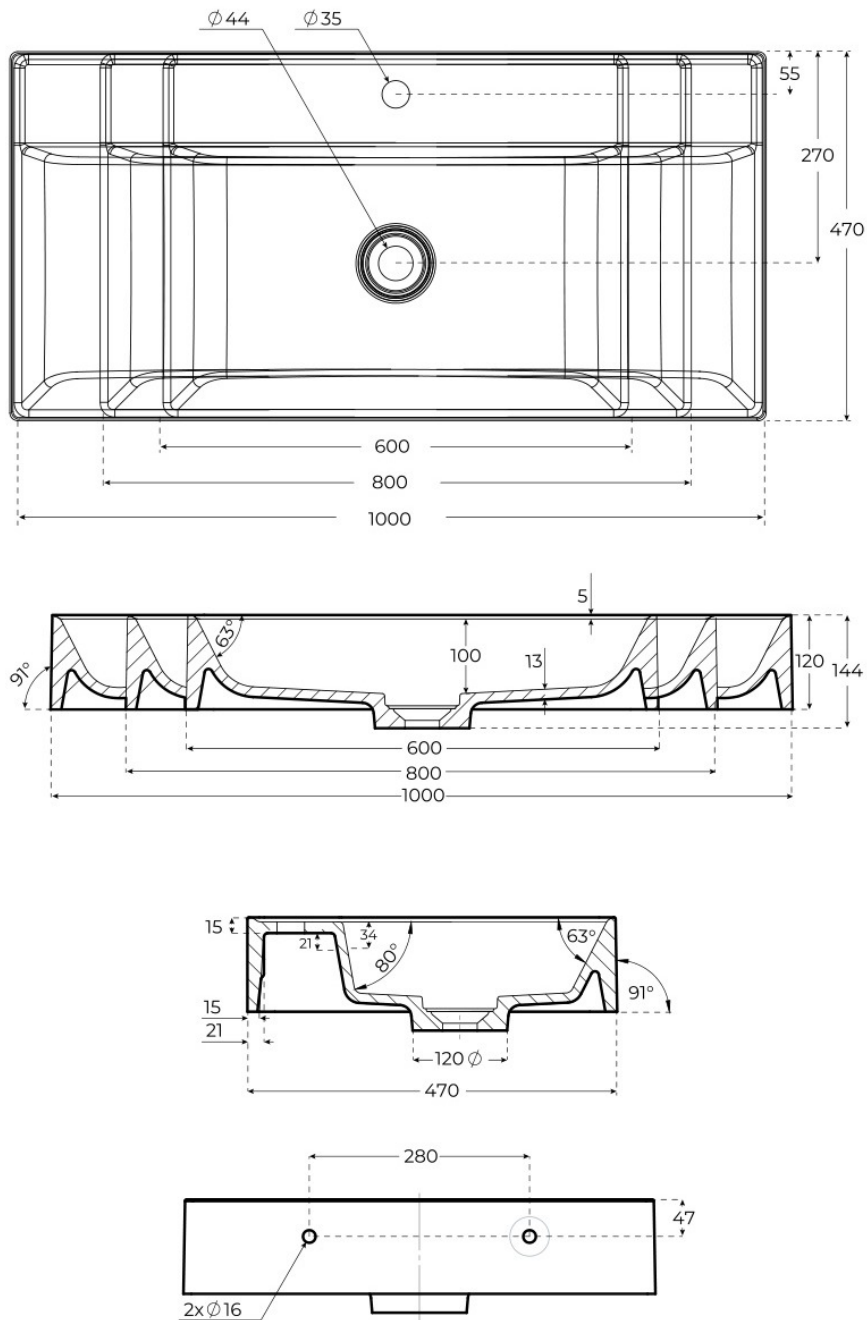

Ver online
www.fossilnatura.com/producto/lavabo-suspendido-dukan

§ 01 · LAVABO SUSPENDIDO DUKAN

Especificaciones *técnicas*

MATERIAL	Mineral Composite
ACABADOS	Mate
DISEÑO	Suspendido

§ 02 · REFERENCIAS

Variantes *disponibles*

COLOR	ANCHO	SKU	EAN
Blanco	60	03621	8435479736211
Blanco	80	03623	8435479736235
Blanco	100	03625	8435479736259
Negro	60	03622	8435479736228
Negro	80	03624	8435479736242
Negro	100	03626	8435479736266

§ 03 · LAVABO SUSPENDIDO DUKAN

Plano técnico

Dimensiones de instalación, puntos de acometida y salida de agua. Valores orientativos.

Los valores del plano técnico son orientativos. Consulte a su instalador antes de realizar la preinstalación.