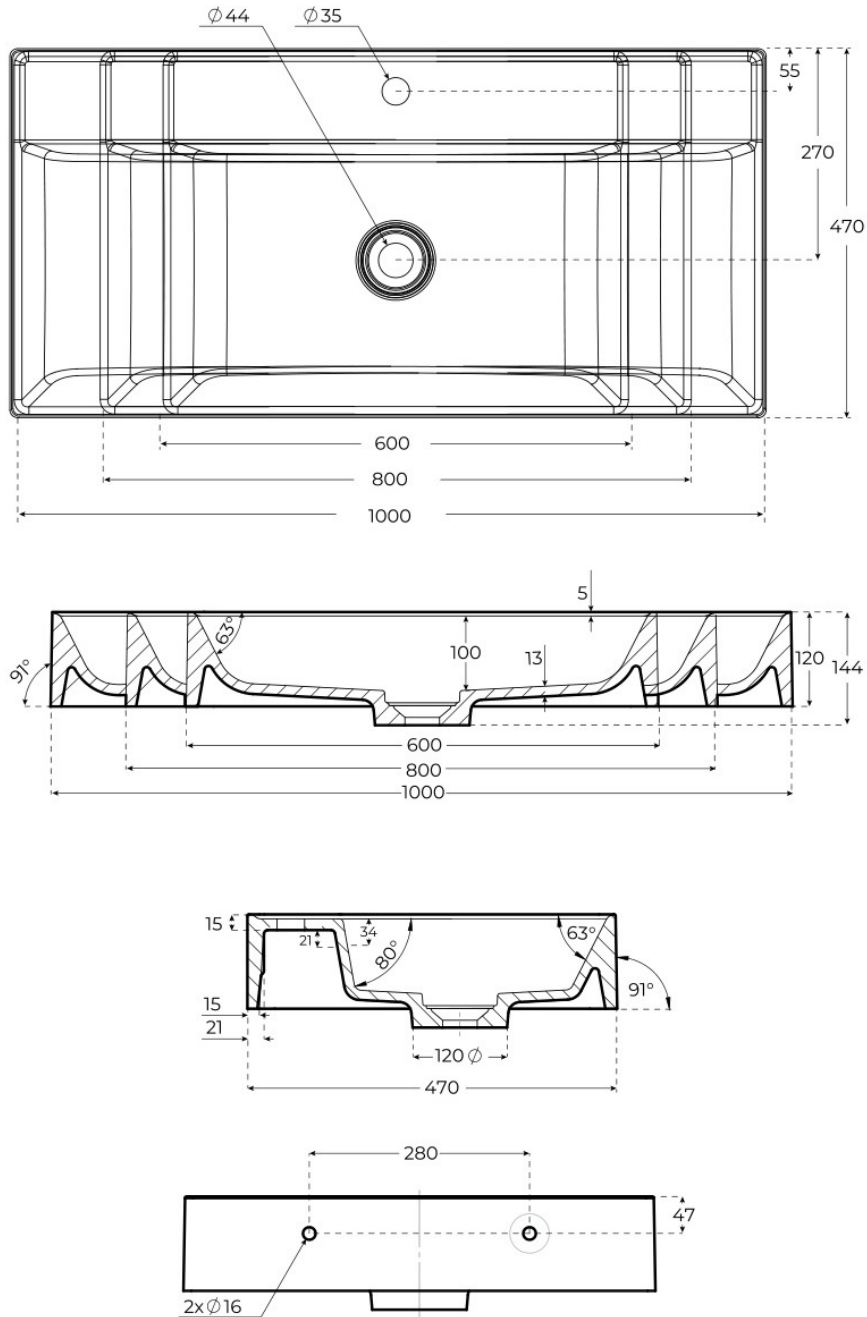

§ 03 · LAVABO SUSPENDIDO DUKAN

Plano técnico

Dimensiones de instalación, puntos de acometida y salida de agua. Valores orientativos.

Los valores del plano técnico son orientativos. Consulte a su instalador antes de realizar la preinstalación.