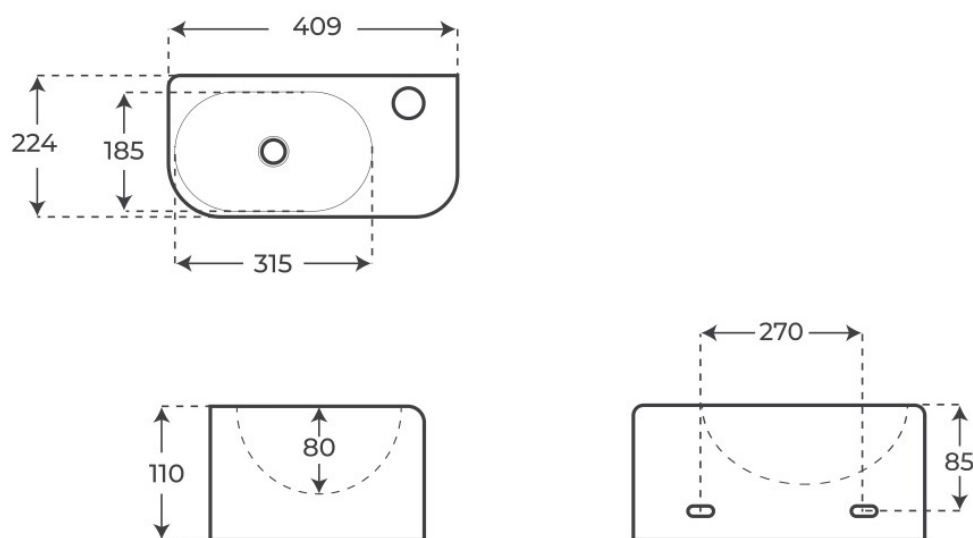

LAVABO SUSPENDIDO EIKO

Material Cerámica	Instalación Adosado a pared, Grifo a la derecha, Grifo a la izquierda	Dimensiones 22.4 x 40.9 x 11 cm
----------------------	--	------------------------------------

Ver online
www.fossilnatura.com/producto/lavabo-suspendido-eiko

§ 01 · LAVABO SUSPENDIDO EIKO

Especificaciones *técnicas*

MATERIAL	Cerámica
DIMENSIONES	22.4 × 40.9 × 11 cm
DISEÑO	Adosado a pared, Grifo a la derecha, Grifo a la izquierda

§ 02 · REFERENCIAS

Variantes *disponibles*

COLOR	ACABADO	SKU	EAN
—	—	05073	8435479750736
—	—	045072	8435479750729

§ 03 · LAVABO SUSPENDIDO EIKO

Plano técnico

Dimensiones de instalación, puntos de acometida y salida de agua. Valores orientativos.