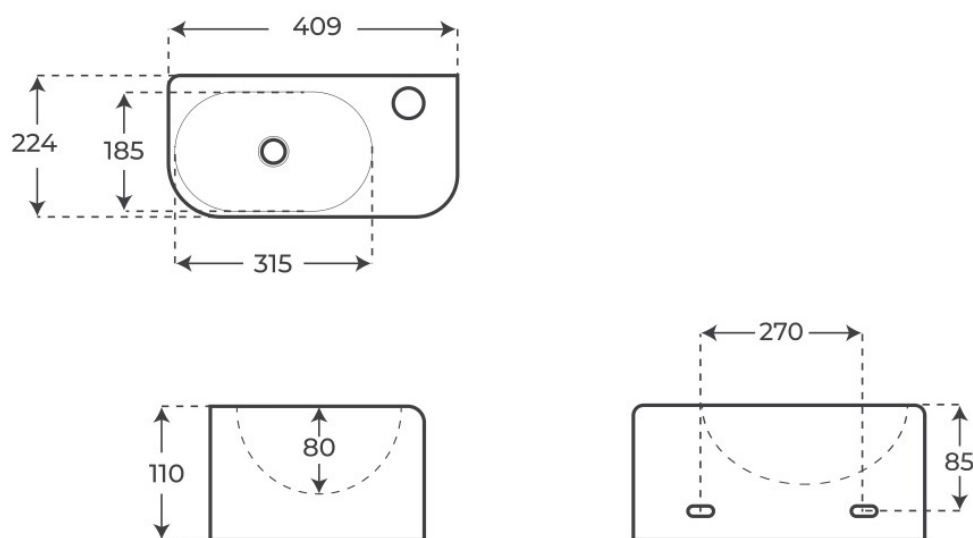

§ 03 · LAVABO SUSPENDIDO EIKO

Plano técnico

Dimensiones de instalación, puntos de acometida y salida de agua. Valores orientativos.

Los valores del plano técnico son orientativos. Consulte a su instalador antes de realizar la preinstalación.