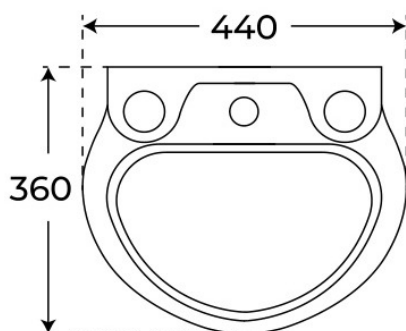

# Especificaciones *técnicas*

---

MATERIAL	Porcelana vítrea
DIMENSIONES	44 × 36 × 40 cm
DISEÑO	Adosado a pared
COLORES	Blanco
ACABADOS	Brillo

§ 03 · LAVABO SUSPENDIDO FROGGY

## Plano técnico

Dimensiones de instalación, puntos de acometida y salida de agua. Valores orientativos.

Los valores del plano técnico son orientativos. Consulte a su instalador antes de realizar la preinstalación.