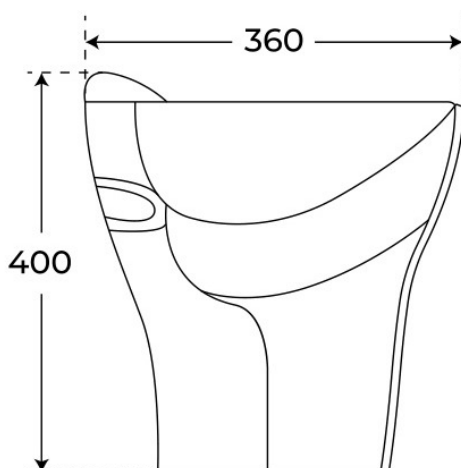

# Especificaciones *técnicas*

---

MATERIAL	Porcelana vítrea
DIMENSIONES	44 × 36 × 40 cm
DISEÑO	Adosado a pared
COLORES	Blanco
ACABADOS	Brillo

§ 03 · LAVABO SUSPENDIDO FROGGY

## Plano técnico

Dimensiones de instalación, puntos de acometida y salida de agua. Valores orientativos.

Los valores del plano técnico son orientativos. Consulte a su instalador antes de realizar la preinstalación.