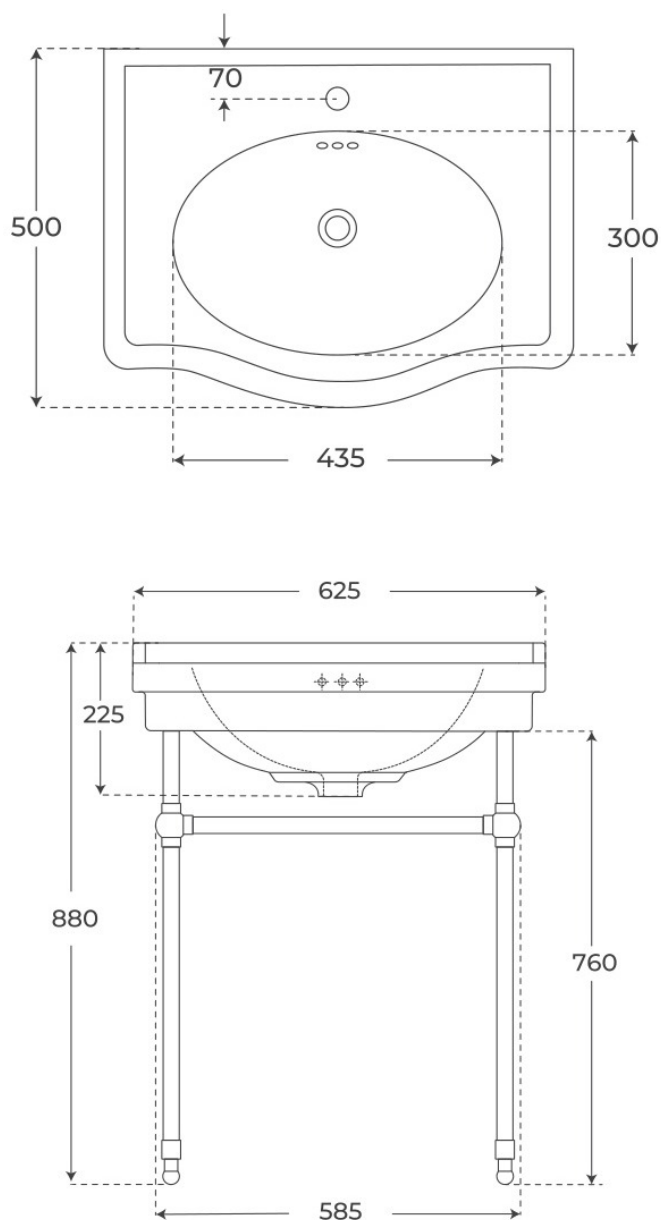

LAVABO SUSPENDIDO GALIA

Material Porcelana vítrea	Instalación Clásico	Dimensiones 22 x 44.5 x 9.4 cm
------------------------------	------------------------	-----------------------------------

· DOCUMENTACIÓN VISUAL

§ 01 · LAVABO SUSPENDIDO GALIA

Especificaciones *técnicas*

MATERIAL	Porcelana vítrea
DIMENSIONES	22 × 44.5 × 9.4 cm
DISEÑO	Clásico

§ 02 · REFERENCIAS

Variantes *disponibles*

COLOR	ACABADO	SKU	EAN
—	—	05196	8435479751962
—	—	05202	8435479752020
—	—	05199	8435479751993

§ 03 · LAVABO SUSPENDIDO GALIA

Plano técnico

Dimensiones de instalación, puntos de acometida y salida de agua. Valores orientativos.

Los valores del plano técnico son orientativos. Consulte a su instalador antes de realizar la preinstalación.