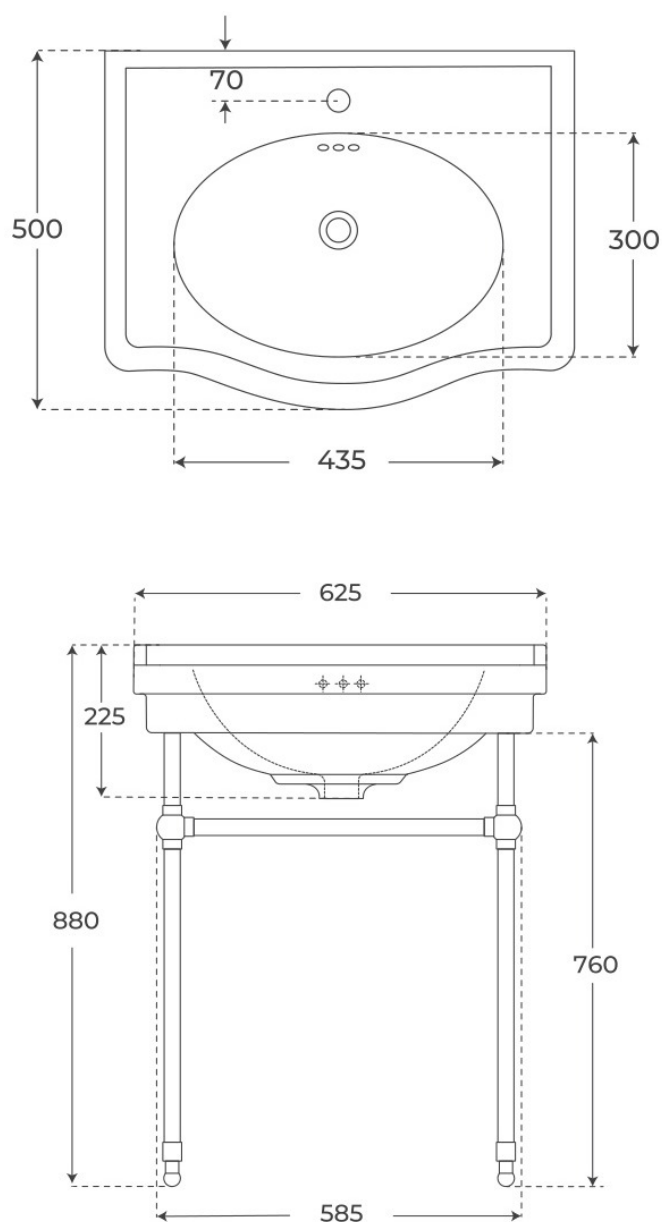

LAVABOS · SUSPENDIDOS

Lavabo suspendido Galia

Lavabos suspendidos, serie Galia.

REFERENCIAS VER
3 variantes Tabla completa § 02

FIG. 01

LAVABO SUSPENDIDO GALIA

Material Cerámica	Instalación Clásico	Dimensiones 62.5 x 50 x 88 cm
----------------------	------------------------	----------------------------------

Ver online
www.fossilnatura.com/producto/lavabo-suspendido-galia

§ 01 · LAVABO SUSPENDIDO GALIA

Especificaciones técnicas

MATERIAL	Cerámica
DIMENSIONES	62.5 x 50 x 88 cm
DISEÑO	Clásico
COLORES	Blanco

§ 02 · REFERENCIAS

Dimensiones de instalación, puntos de acometida y salida de agua. Valores orientativos.

Los valores del plano técnico son orientativos. Consulte a su instalador antes de realizar la preinstalación.