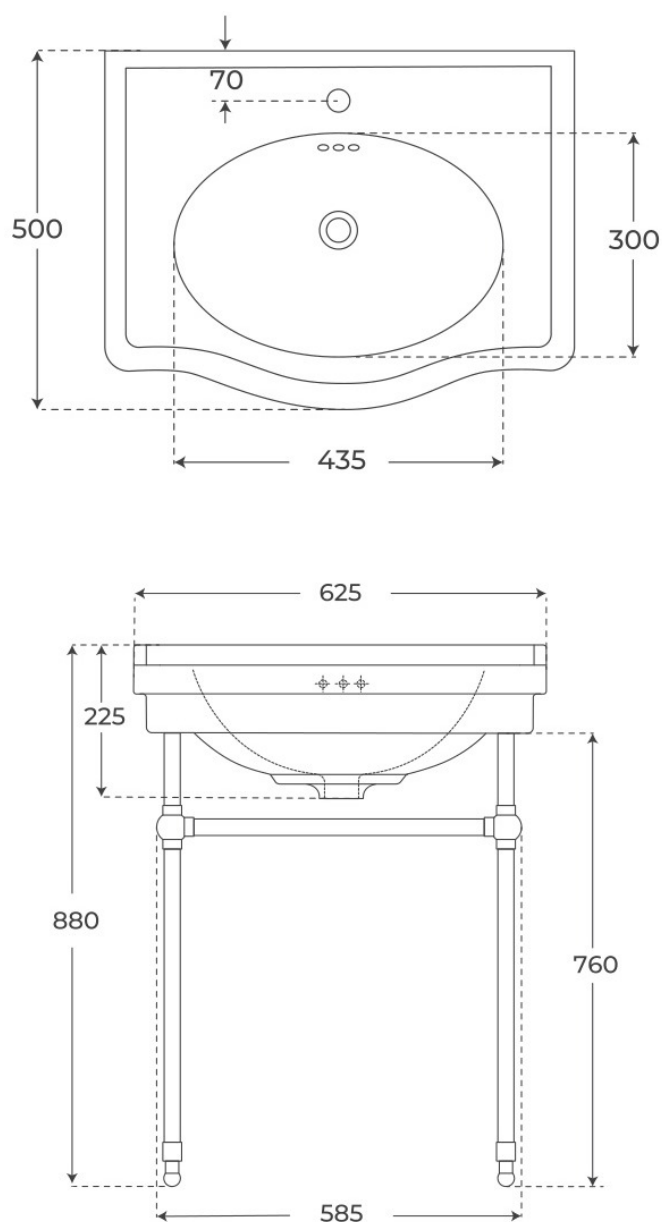

LAVABOS · SUSPENDIDOS

Lavabo suspendido Galia

Lavabos suspendidos, serie Galia.

REFERENCIAS
3 variantes

VER
Tabla completa § 02

FIG. 01

LAVABO SUSPENDIDO GALIA

Material Cerámica	Instalación Clásico	Dimensiones 62.5 x 50 x 88 cm
----------------------	------------------------	----------------------------------

Ver online
www.fossilnatura.com/producto/lavabo-suspendido-galia

§ 01 · LAVABO SUSPENDIDO GALIA

Especificaciones técnicas

MATERIAL	Cerámica
DIMENSIONES	62.5 x 50 x 88 cm
DISEÑO	Clásico
COLORES	Blanco

§ 02 · REFERENCIAS

Dimensiones de instalación, puntos de acometida y salida de agua. Valores orientativos.

Los valores del plano técnico son orientativos. Consulte a su instalador antes de realizar la preinstalación.