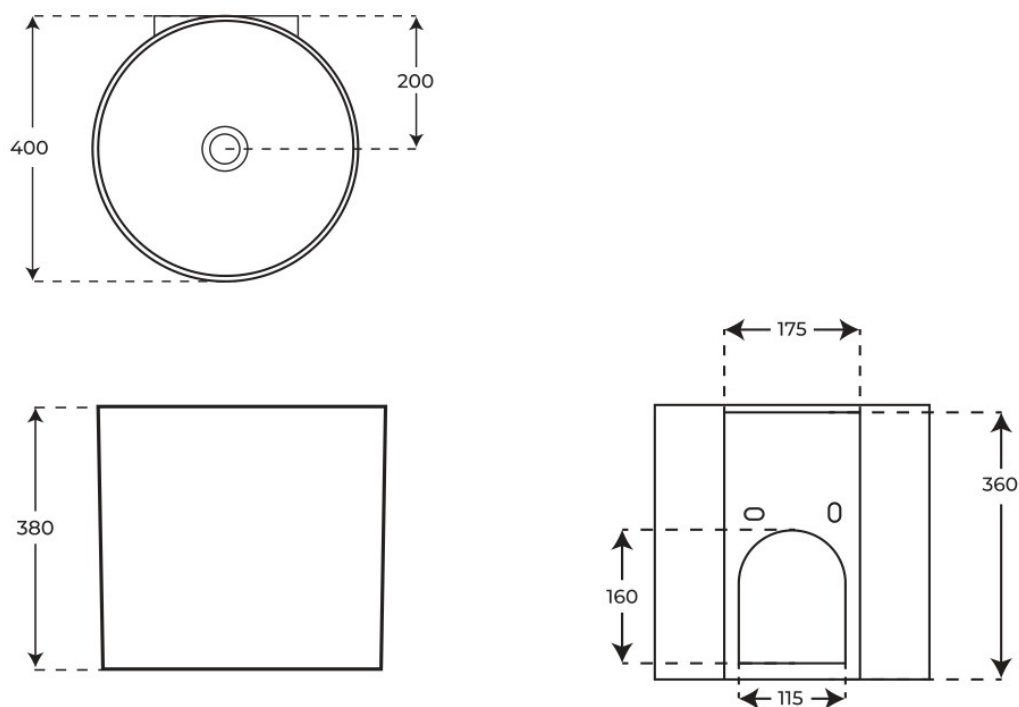

LAVABOS · SUSPENDIDOS

Lavabo suspendido Ginger

Lavabos suspendidos, serie Ginger.

REFERENCIAS
2 variantes

VER
Tabla completa § 02

FIG. 01

LAVABO SUSPENDIDO GINGER

Material Cerámica	Instalación Adosado a pared	Dimensiones 40 x 40 x 38 cm
----------------------	--------------------------------	--------------------------------

Ver online
www.fossilnatura.com/producto/lavabo-suspendido-ginger

§ 01 · LAVABO SUSPENDIDO GINGER

Especificaciones técnicas

MATERIAL	Cerámica
DIMENSIONES	40 × 40 × 38 cm
DISEÑO	Adosado a pared

§ 02 · REFERENCIAS

Variantes disponibles

COLOR	ACABADO	SKU	EAN
Blanco	Brillo	04370	8435479743707
Negro	Mate	04372	8435479743721

§ 03 · LAVABO SUSPENDIDO GINGER

Plano técnico

Dimensiones de instalación, puntos de acometida y salida de agua. Valores orientativos.