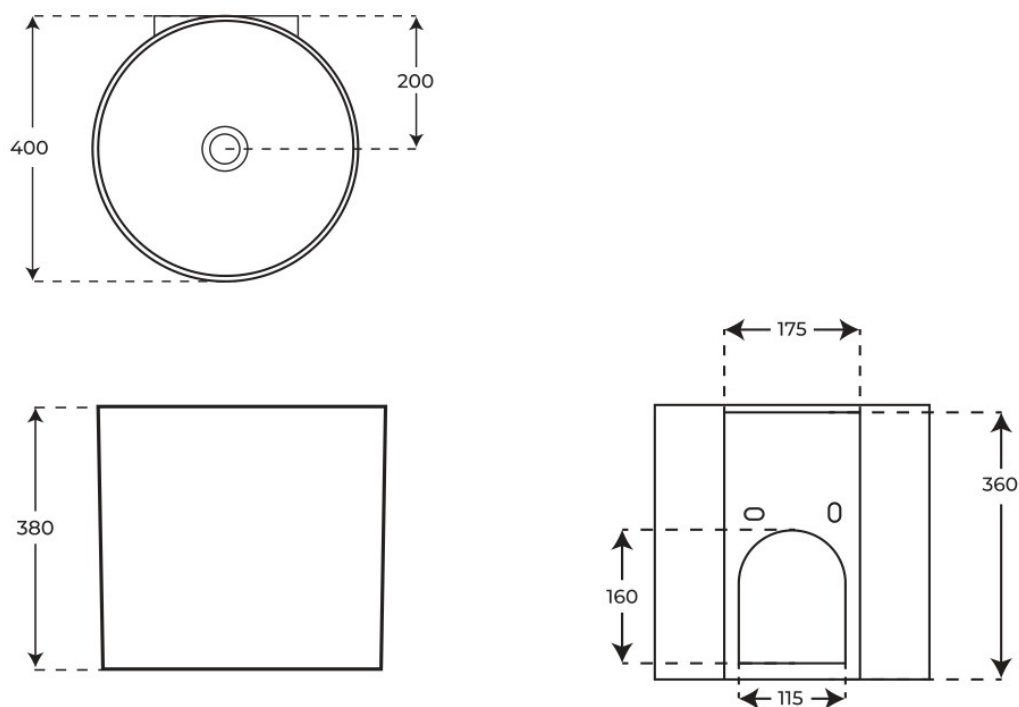

LAVABO SUSPENDIDO GINGER

Material Cerámica	Instalación Adosado a pared	Dimensiones 40 x 40 x 38 cm
----------------------	--------------------------------	--------------------------------

· DOCUMENTACIÓN VISUAL

§ 01 · LAVABO SUSPENDIDO GINGER

Especificaciones técnicas

MATERIAL	Cerámica
DIMENSIONES	40 × 40 × 38 cm
DISEÑO	Adosado a pared

§ 02 · REFERENCIAS

Variantes disponibles

COLOR	ACABADO	SKU	EAN
Blanco	Brillo	04370	8435479743707
Negro	Mate	04372	8435479743721

§ 03 · LAVABO SUSPENDIDO GINGER

Plano técnico

Dimensiones de instalación, puntos de acometida y salida de agua. Valores orientativos.

Los valores del plano técnico son orientativos. Consulte a su instalador antes de realizar la preinstalación.