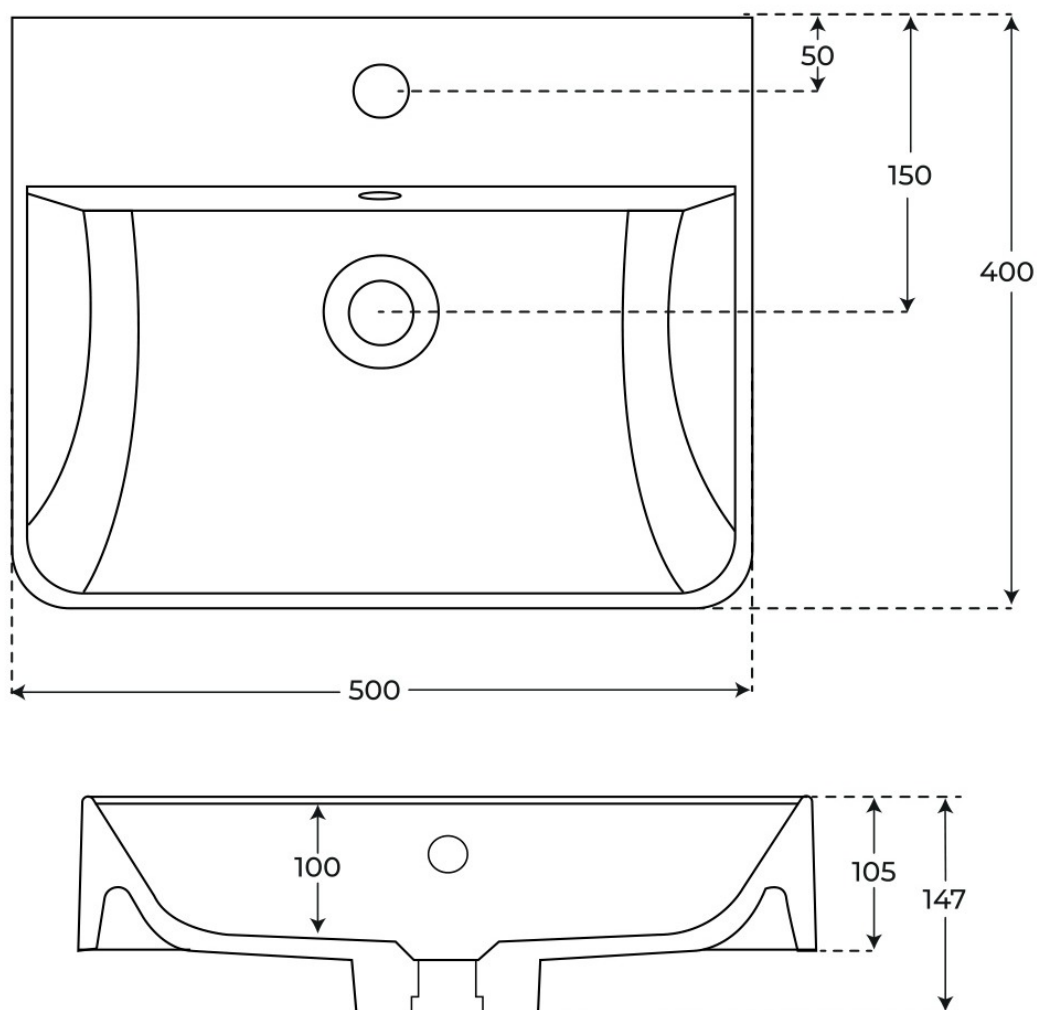

LAVABOS SUSPENDIDOS

Lavabo suspendido Kai

Lavabos suspendidos, serie Kai.

REFERENCIAS
2 variantes

VER
Tabla completa § 02

FIG. 01

LAVABO SUSPENDIDO KAI

Material Mineral Composite	Instalación Suspendido	Dimensiones 50 x 40 x 14.7 cm
-------------------------------	---------------------------	----------------------------------

Ver online
www.fossilnatura.com/producto/lavabo-suspendido-kai

§ 01 · LAVABO SUSPENDIDO KAI

Especificaciones *técnicas*

MATERIAL	Mineral Composite
DIMENSIONES	50 × 40 × 14.7 cm
ACABADOS	Mate
DISEÑO	Suspendido

§ 02 · REFERENCIAS

Variantes *disponibles*

COLOR	SKU	EAN
Blanco	02587	8435479725871
Negro	02613	8435479726137

§ 03 · LAVABO SUSPENDIDO KAI

Plano técnico

Dimensiones de instalación, puntos de acometida y salida de agua. Valores orientativos.