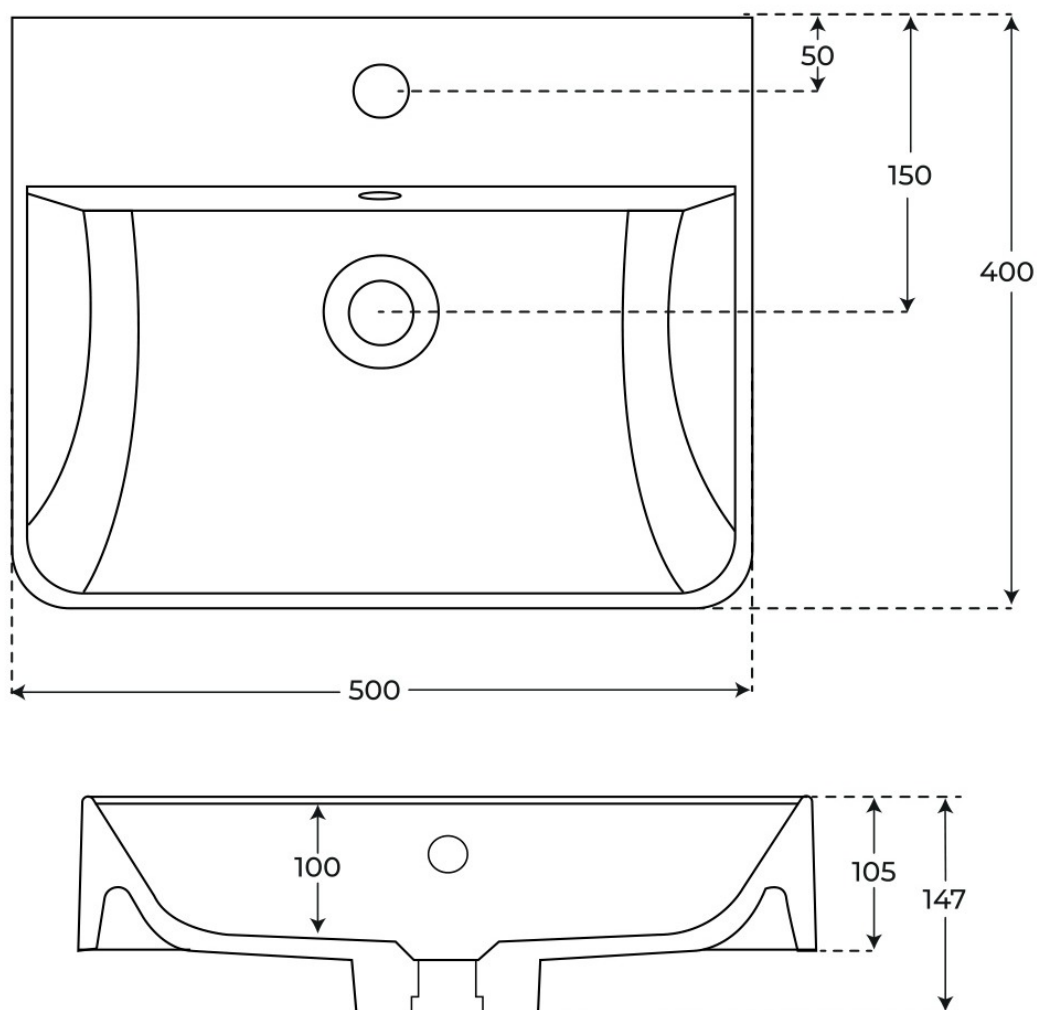

Material Mineral Composite	Instalación —	Dimensiones 50 x 40 x 14.7 cm
-------------------------------	------------------	----------------------------------

· DOCUMENTACIÓN VISUAL

*Las imágenes son ilustrativas y pueden presentar ligeras variaciones en color y detalles respecto al producto real. Esto puede deberse a distintas configuraciones de pantalla o procesos de impresión.*

# Especificaciones *técnicas*

MATERIAL

Mineral Composite

DIMENSIONES

50 × 40 × 14.7 cm

§ 02 · REFERENCIAS

## Plano técnico

Dimensiones de instalación, puntos de acometida y salida de agua. Valores orientativos.

Los valores del plano técnico son orientativos. Consulte a su instalador antes de realizar la preinstalación.