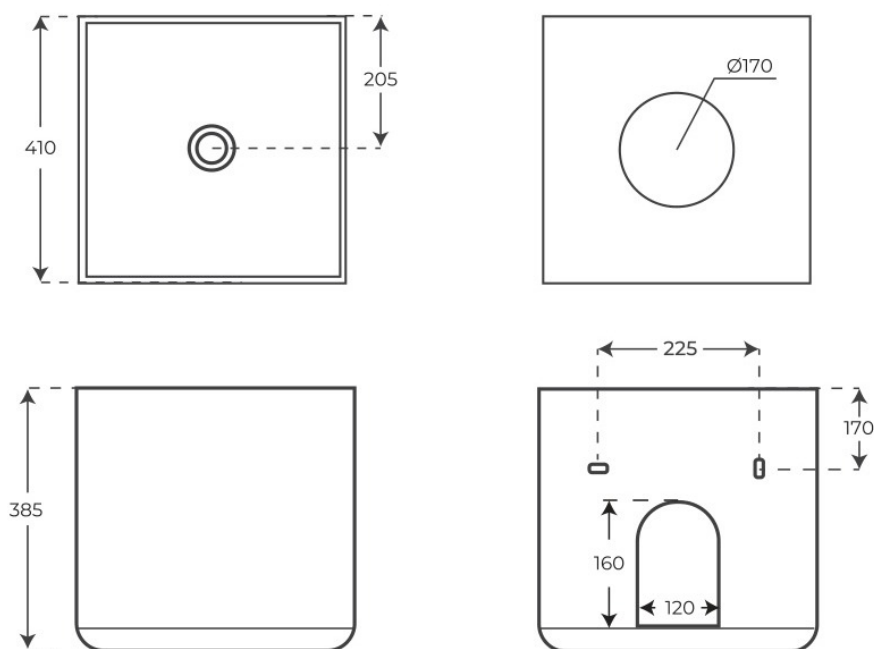

· LAVABOS · SUSPENDIDOS

Lavabo suspendido Kiro

Lavabos suspendidos, serie Kiro.

REFERENCIAS
2 variantesVER
Tabla completa § 02

FIG. 01

LAVABO SUSPENDIDO KIRO

Material Cerámica	Instalación Adosado a pared	Dimensiones 40 x 40 x 38 cm
----------------------	--------------------------------	--------------------------------

Ver online
www.fossilnatura.com/producto/lavabo-suspendido-kiro

§ 01 · LAVABO SUSPENDIDO KIRO

Especificaciones *técnicas*

MATERIAL	Cerámica
DIMENSIONES	40 × 40 × 38 cm
DISEÑO	Adosado a pared

§ 02 · REFERENCIAS

Variantes *disponibles*

COLOR	ACABADO	SKU	EAN
Blanco	Brillo	04378	8435479743783
Negro	Mate	04380	8435479743806

§ 03 · LAVABO SUSPENDIDO KIRO

Plano técnico

Dimensiones de instalación, puntos de acometida y salida de agua. Valores orientativos.