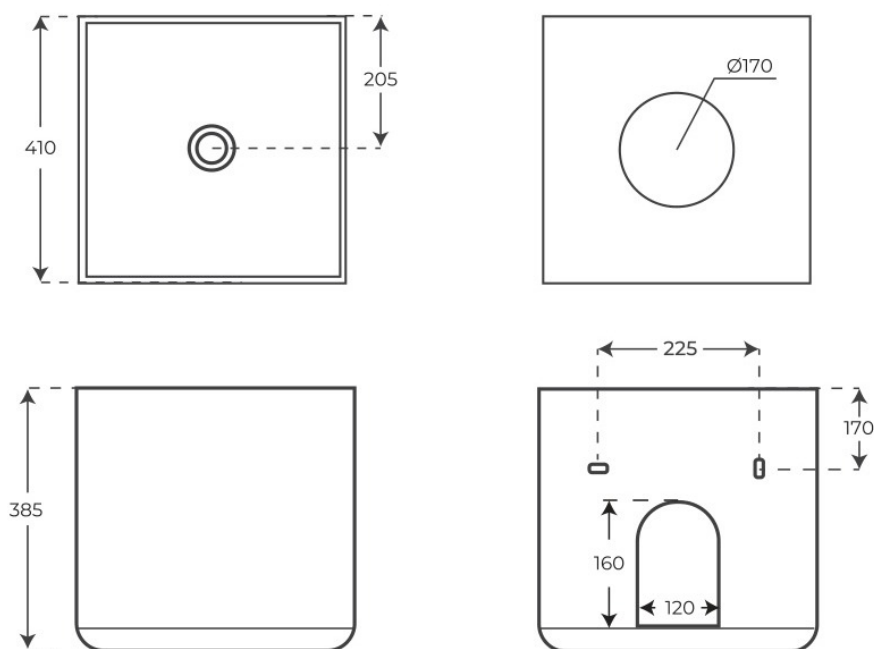

Material Cerámica	Instalación Adosado a pared	Dimensiones 40 x 40 x 38 cm
----------------------	--------------------------------	--------------------------------

· DOCUMENTACIÓN VISUAL

*Las imágenes son ilustrativas y pueden presentar ligeras variaciones en color y detalles respecto al producto real. Esto puede deberse a distintas configuraciones de pantalla o procesos de impresión.*

# Especificaciones técnicas

MATERIAL	Cerámica
DIMENSIONES	40 × 40 × 38 cm
DISEÑO	Adosado a pared

§ 02 · REFERENCIAS

# Plano técnico

Dimensiones de instalación, puntos de acometida y salida de agua. Valores orientativos.

Los valores del plano técnico son orientativos. Consulte a su instalador antes de realizar la preinstalación.