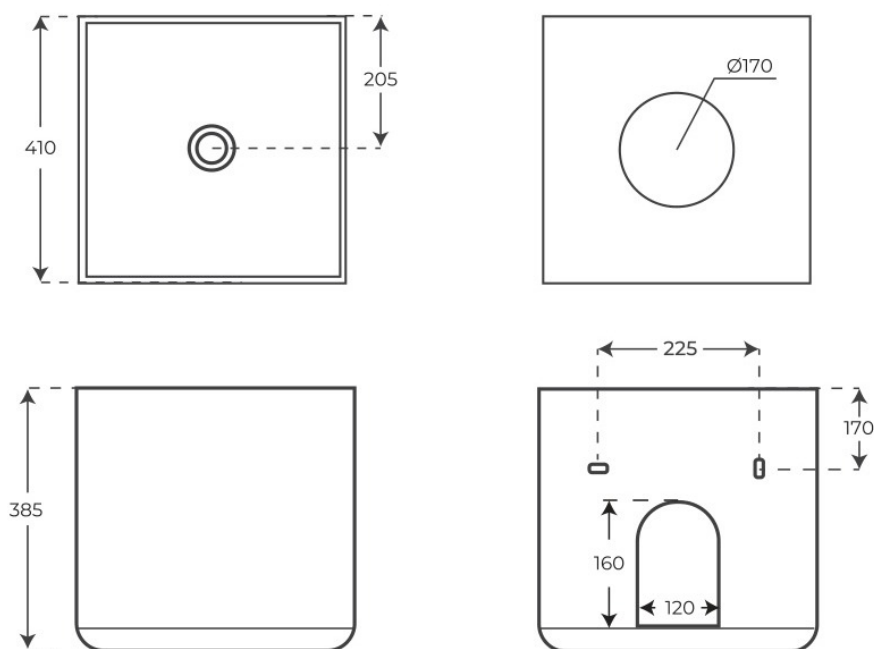

# Lavabo suspendido Kiro

Lavabos suspendidos, serie Kiro.

REFERENCIAS  
2 variantes

VER  
Tabla completa § 02

FIG. 01

LAVABO · SUSPENDIDO · KIRO

Material Cerámica	Instalación Adosado a pared	Dimensiones 40 x 40 x 38 cm
----------------------	--------------------------------	--------------------------------

# Especificaciones *técnicas*

MATERIAL	Cerámica
DIMENSIONES	40 × 40 × 38 cm
DISEÑO	Adosado a pared

§ 02 · REFERENCIAS

# Plano técnico

Dimensiones de instalación, puntos de acometida y salida de agua. Valores orientativos.

Los valores del plano técnico son orientativos. Consulte a su instalador antes de realizar la preinstalación.