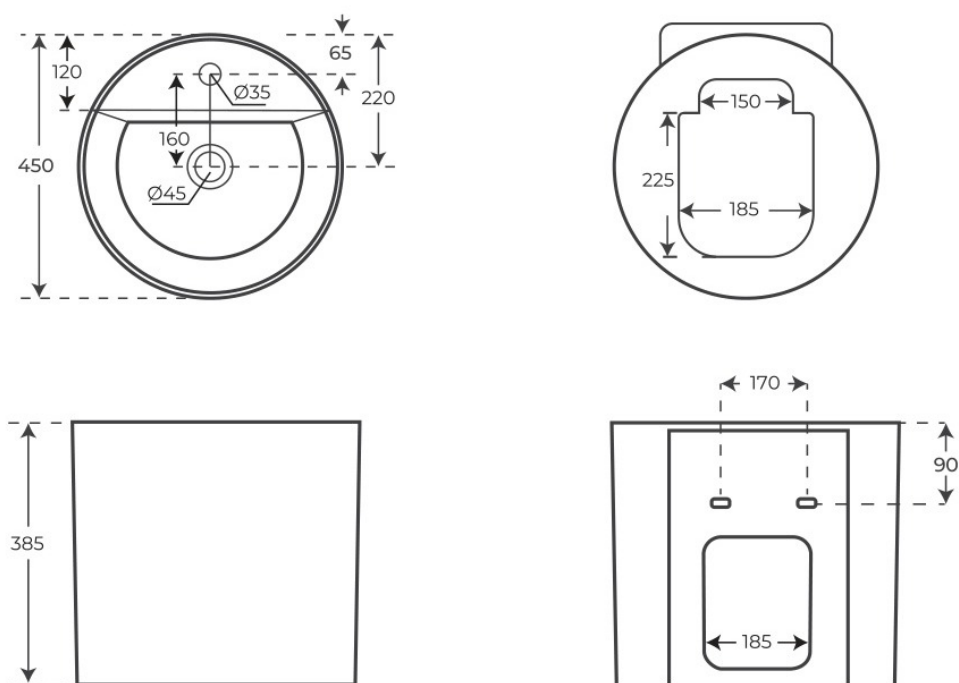

LAVABOS · SUSPENDIDOS

Lavabo suspendido Levi

Lavabos suspendidos, serie Levi.

REFERENCIAS
2 variantes

VER
Tabla completa § 02

FIG. 01

LAVABO · SUSPENDIDO · LEVI

Material Cerámica	Instalación Adosado a pared	Dimensiones 45 x 45 x 38 cm
----------------------	--------------------------------	--------------------------------

Ver online
www.fossilnatura.com/producto/lavabo-suspendido-levi

§ 01 · LAVABO SUSPENDIDO LEVI

Especificaciones *técnicas*

MATERIAL	Cerámica
DIMENSIONES	45 × 45 × 38 cm
DISEÑO	Adosado a pared

§ 02 · REFERENCIAS

Variantes *disponibles*

COLOR	ACABADO	SKU	EAN
Blanco	Brillo	04382	8435479743820
Negro	Mate	04384	8435479743844

§ 03 · LAVABO SUSPENDIDO LEVI

Plano técnico

Dimensiones de instalación, puntos de acometida y salida de agua. Valores orientativos.