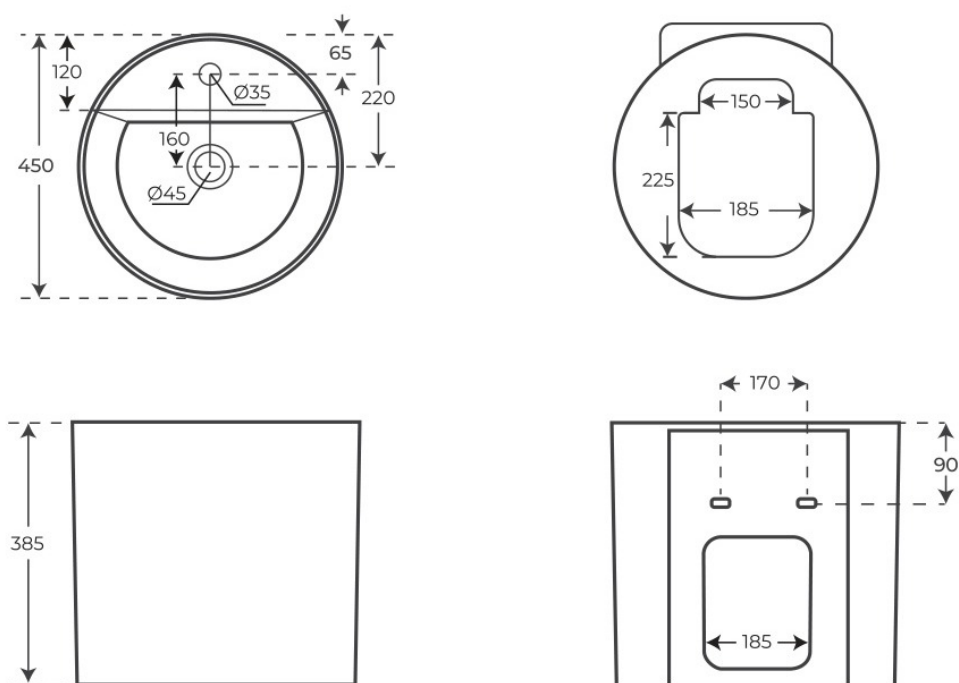

LAVABO SUSPENDIDO LEVI

Material Cerámica	Instalación Adosado a pared	Dimensiones 45 x 45 x 38 cm
----------------------	--------------------------------	--------------------------------

· DOCUMENTACIÓN VISUAL

§ 01 · LAVABO SUSPENDIDO LEVI

Especificaciones *técnicas*

MATERIAL	Cerámica
DIMENSIONES	45 × 45 × 38 cm
DISEÑO	Adosado a pared

§ 02 · REFERENCIAS

Variantes *disponibles*

COLOR	ACABADO	SKU	EAN
Blanco	Brillo	04382	8435479743820
Negro	Mate	04384	8435479743844

§ 03 · LAVABO SUSPENDIDO LEVI

Plano técnico

Dimensiones de instalación, puntos de acometida y salida de agua. Valores orientativos.

Los valores del plano técnico son orientativos. Consulte a su instalador antes de realizar la preinstalación.