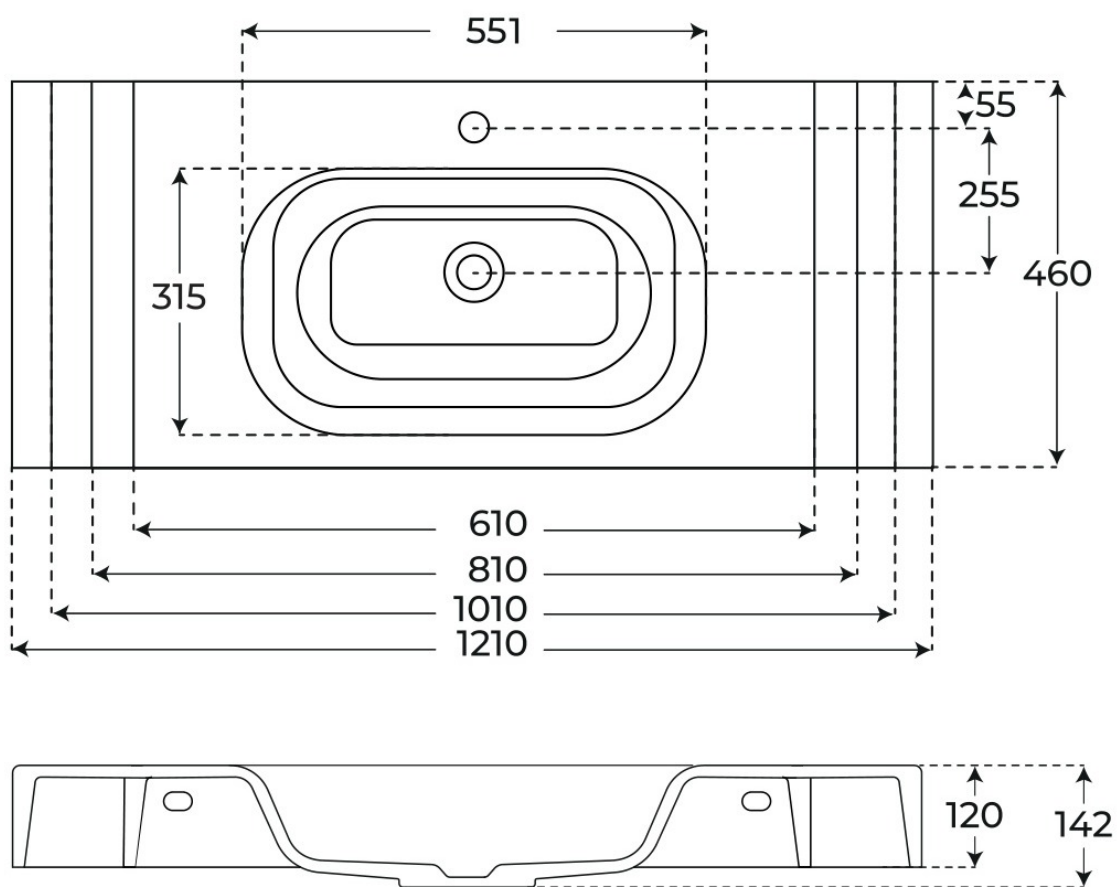

# Especificaciones *técnicas*

MATERIAL

Mineral Composite

DIMENSIONES

0 × 0 × 0 cm

§ 02 · REFERENCIAS

## Plano técnico

Dimensiones de instalación, puntos de acometida y salida de agua. Valores orientativos.

Los valores del plano técnico son orientativos. Consulte a su instalador antes de realizar la preinstalación.