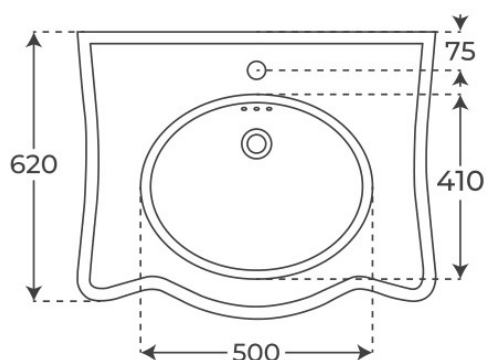

LAVABO SUSPENDIDO MERIDA

Material Madera, Porcelana vítrea	Instalación Clásico	Dimensiones 22 x 44.5 x 9.4 cm
--------------------------------------	------------------------	-----------------------------------

Ver online
www.fossilnatura.com/producto/lavabo-suspendido-merida

§ 01 · LAVABO SUSPENDIDO MERIDA

Especificaciones *técnicas*

MATERIAL	Madera, Porcelana vítrea
DIMENSIONES	22 × 44.5 × 9.4 cm
DISEÑO	Clásico

§ 02 · REFERENCIAS

Variantes *disponibles*

COLOR	ACABADO	SKU	EAN
—	—	04378-1-1-2	8435479743783
—	—	04380-1-1-2	8435479743806

§ 03 · LAVABO SUSPENDIDO MERIDA

Plano técnico

Dimensiones de instalación, puntos de acometida y salida de agua. Valores orientativos.