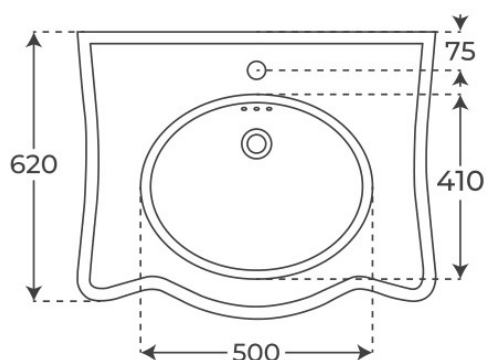

LAVABOS SUSPENDIDOS

Lavabo suspendido Merida

Lavabos suspendidos, serie Mérida.
REFERENCIA EAN
05190 8435479751900

FIG. 01

LAVABO SUSPENDIDO MERIDA

| | | |
|---------------------------|------------------------|--------------------------------|
| Material Cerámica, MDF | Instalación Clásico | Dimensiones 78 x 62 x 89 cm |
|---------------------------|------------------------|--------------------------------|

Ver online
www.fossilnatura.com/producto/lavabo-suspendido-merida

§ 01 · LAVABO SUSPENDIDO MERIDA

Especificaciones *técnicas*

| | |
|-------------|-----------------|
| MATERIAL | Cerámica, MDF |
| DIMENSIONES | 78 x 62 x 89 cm |
| DISEÑO | Clásico |
| COLORES | Blanco |
| ACABADOS | Brillo |

§ 03 · LAVABO SUSPENDIDO MERIDA

Plano técnico

Dimensiones de instalación, puntos de acometida y salida de agua. Valores orientativos.

Los valores del plano técnico son orientativos. Consulte a su instalador antes de realizar la preinstalación.