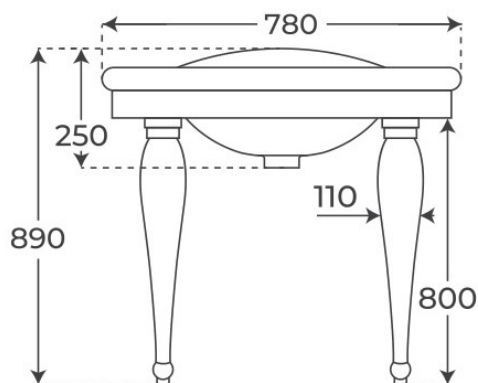

LAVABOS SUSPENDIDOS

Lavabo suspendido Merida

Lavabos suspendidos, serie Mérida.
REFERENCIA EAN
05190 8435479751900

FIG. 01

LAVABO SUSPENDIDO MERIDA

| | | |
|---------------------------|------------------------|--------------------------------|
| Material Cerámica, MDF | Instalación Clásico | Dimensiones 78 x 62 x 89 cm |
|---------------------------|------------------------|--------------------------------|

Ver online
www.fossilnatura.com/producto/lavabo-suspendido-merida

§ 01 · LAVABO SUSPENDIDO MERIDA

Especificaciones *técnicas*

| | |
|-------------|-----------------|
| MATERIAL | Cerámica, MDF |
| DIMENSIONES | 78 x 62 x 89 cm |
| DISEÑO | Clásico |
| COLORES | Blanco |
| ACABADOS | Brillo |

§ 03 · LAVABO SUSPENDIDO MERIDA

Plano técnico

Dimensiones de instalación, puntos de acometida y salida de agua. Valores orientativos.

Los valores del plano técnico son orientativos. Consulte a su instalador antes de realizar la preinstalación.