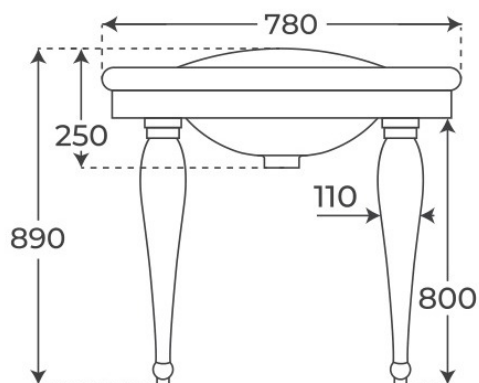

LAVABO SUSPENDIDO MERIDA

Material Madera, Porcelana vítrea	Instalación Clásico	Dimensiones 22 x 44.5 x 9.4 cm
--------------------------------------	------------------------	-----------------------------------

Ver online
www.fossilnatura.com/producto/lavabo-suspendido-merida

§ 01 · LAVABO SUSPENDIDO MERIDA

Especificaciones *técnicas*

MATERIAL	Madera, Porcelana vítrea
DIMENSIONES	22 × 44.5 × 9.4 cm
DISEÑO	Clásico

§ 02 · REFERENCIAS

Variantes *disponibles*

COLOR	ACABADO	SKU	EAN
—	—	04378-1-1-2	8435479743783
—	—	04380-1-1-2	8435479743806

§ 03 · LAVABO SUSPENDIDO MERIDA

Plano técnico

Dimensiones de instalación, puntos de acometida y salida de agua. Valores orientativos.