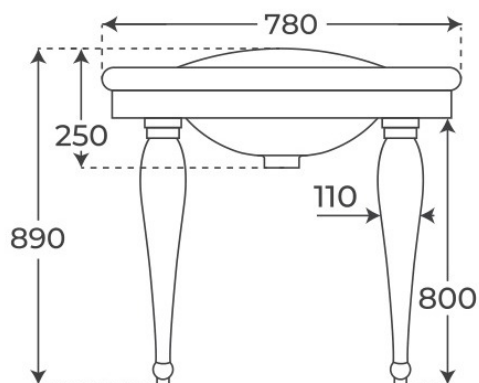

§ 03 · LAVABO SUSPENDIDO MERIDA

Plano técnico

Dimensiones de instalación, puntos de acometida y salida de agua. Valores orientativos.

Los valores del plano técnico son orientativos. Consulte a su instalador antes de realizar la preinstalación.