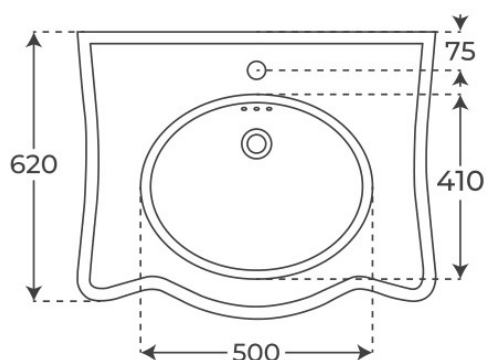

LAVABOS SUSPENDIDOS

Lavabo suspendido Merida

Lavabos suspendidos, serie Mérida.
REFERENCIA EAN
05190 8435479751900

FIG. 01

LAVABO SUSPENDIDO MERIDA

Material Cerámica, MDF	Instalación Clásico	Dimensiones 78 x 62 x 89 cm
---------------------------	------------------------	--------------------------------

Ver online
www.fossilnatura.com/producto/lavabo-suspendido-merida

§ 01 · LAVABO SUSPENDIDO MERIDA

Especificaciones *técnicas*

MATERIAL	Cerámica, MDF
DIMENSIONES	78 x 62 x 89 cm
DISEÑO	Clásico
COLORES	Blanco
ACABADOS	Brillo

§ 03 · LAVABO SUSPENDIDO MERIDA

Plano técnico

Dimensiones de instalación, puntos de acometida y salida de agua. Valores orientativos.

Los valores del plano técnico son orientativos. Consulte a su instalador antes de realizar la preinstalación.