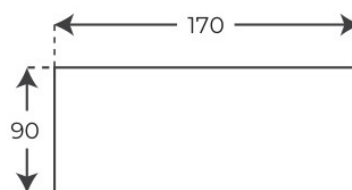

Ver online
www.fossilnatura.com/producto/lavabo-suspendido-miko

§ 01 · LAVABO SUSPENDIDO MIKO

Especificaciones *técnicas*

| | |
|-------------|--------------------|
| MATERIAL | Cerámica |
| DIMENSIONES | 22 × 44.5 × 9.4 cm |
| DISEÑO | Adosado a pared |
| COLORES | Blanco |
| ACABADOS | Brillo |

§ 03 · LAVABO SUSPENDIDO MIKO

Plano técnico

Dimensiones de instalación, puntos de acometida y salida de agua. Valores orientativos.

Los valores del plano técnico son orientativos. Consulte a su instalador antes de realizar la preinstalación.