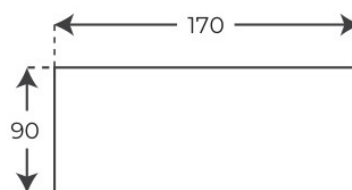

# Especificaciones *técnicas*

---

MATERIAL	Cerámica
DIMENSIONES	22 × 44.5 × 9.4 cm
DISEÑO	Adosado a pared
COLORES	Blanco
ACABADOS	Brillo

§ 03 · LAVABO SUSPENDIDO MIKO

## Plano técnico

Dimensiones de instalación, puntos de acometida y salida de agua. Valores orientativos.

Los valores del plano técnico son orientativos. Consulte a su instalador antes de realizar la preinstalación.