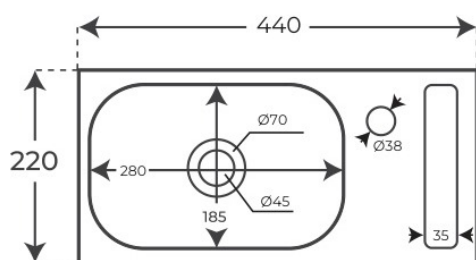

# Especificaciones *técnicas*

---

MATERIAL	Cerámica
DIMENSIONES	22 × 44.5 × 9.4 cm
DISEÑO	Adosado a pared
COLORES	Blanco
ACABADOS	Brillo

§ 03 · LAVABO SUSPENDIDO MIKO

## Plano técnico

Dimensiones de instalación, puntos de acometida y salida de agua. Valores orientativos.

Los valores del plano técnico son orientativos. Consulte a su instalador antes de realizar la preinstalación.