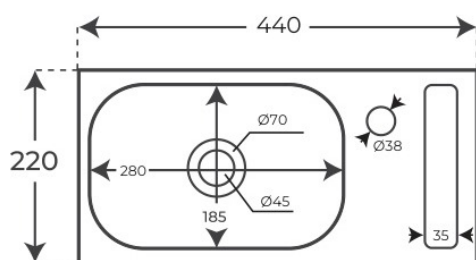

LAVABO SUSPENDIDO MIKO

| | | |
|----------------------|--------------------------------|-----------------------------------|
| Material Cerámica | Instalación Adosado a pared | Dimensiones 22 x 44.5 x 9.4 cm |
|----------------------|--------------------------------|-----------------------------------|

Ver online
www.fossilnatura.com/producto/lavabo-suspendido-miko

§ 01 · LAVABO SUSPENDIDO MIKO

Especificaciones *técnicas*

| | |
|-------------|--------------------|
| MATERIAL | Cerámica |
| DIMENSIONES | 22 × 44.5 × 9.4 cm |
| DISEÑO | Adosado a pared |
| COLORES | Blanco |
| ACABADOS | Brillo |

§ 03 · LAVABO SUSPENDIDO MIKO

Plano técnico

Dimensiones de instalación, puntos de acometida y salida de agua. Valores orientativos.

Los valores del plano técnico son orientativos. Consulte a su instalador antes de realizar la preinstalación.