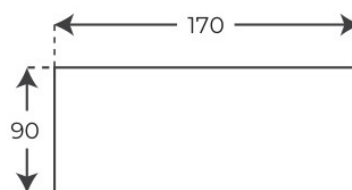

# Especificaciones *técnicas*

---

MATERIAL	Cerámica
DIMENSIONES	22 × 44.5 × 9.4 cm
DISEÑO	Adosado a pared
COLORES	Blanco
ACABADOS	Brillo

§ 03 · LAVABO SUSPENDIDO MIKO

# Plano técnico

Dimensiones de instalación, puntos de acometida y salida de agua. Valores orientativos.

Los valores del plano técnico son orientativos. Consulte a su instalador antes de realizar la preinstalación.