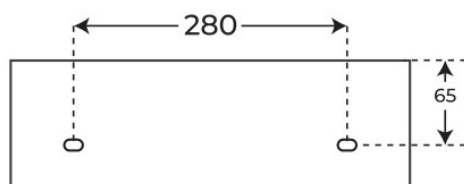

# Especificaciones *técnicas*

---

MATERIAL	Cerámica
DIMENSIONES	22 × 44.5 × 9.4 cm
DISEÑO	Adosado a pared
COLORES	Blanco
ACABADOS	Brillo

§ 03 · LAVABO SUSPENDIDO MIKO

## Plano técnico

Dimensiones de instalación, puntos de acometida y salida de agua. Valores orientativos.

Los valores del plano técnico son orientativos. Consulte a su instalador antes de realizar la preinstalación.