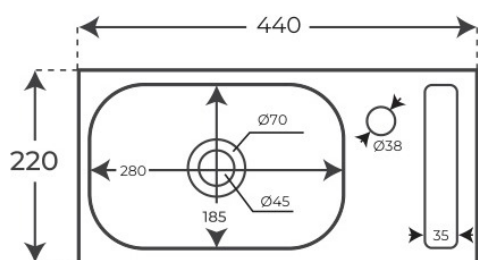

# Especificaciones *técnicas*

---

MATERIAL	Cerámica
DIMENSIONES	22 × 44.5 × 9.4 cm
DISEÑO	Adosado a pared
COLORES	Blanco
ACABADOS	Brillo

§ 03 · LAVABO SUSPENDIDO MIKO

# Plano técnico

Dimensiones de instalación, puntos de acometida y salida de agua. Valores orientativos.

Los valores del plano técnico son orientativos. Consulte a su instalador antes de realizar la preinstalación.