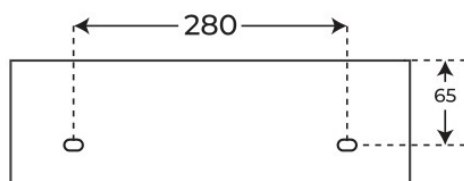

Ver online
www.fossilnatura.com/producto/lavabo-suspendido-miko

§ 01 · LAVABO SUSPENDIDO MIKO

Especificaciones *técnicas*

| | |
|-------------|--------------------|
| MATERIAL | Cerámica |
| DIMENSIONES | 22 × 44.5 × 9.4 cm |
| DISEÑO | Adosado a pared |
| COLORES | Blanco |
| ACABADOS | Brillo |

§ 03 · LAVABO SUSPENDIDO MIKO

Plano técnico

Dimensiones de instalación, puntos de acometida y salida de agua. Valores orientativos.

Los valores del plano técnico son orientativos. Consulte a su instalador antes de realizar la preinstalación.