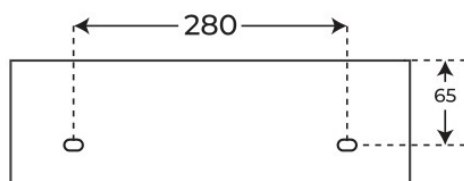

# Especificaciones *técnicas*

---

MATERIAL	Cerámica
DIMENSIONES	22 × 44.5 × 9.4 cm
DISEÑO	Adosado a pared
COLORES	Blanco
ACABADOS	Brillo

§ 03 · LAVABO SUSPENDIDO MIKO

# Plano técnico

Dimensiones de instalación, puntos de acometida y salida de agua. Valores orientativos.

Los valores del plano técnico son orientativos. Consulte a su instalador antes de realizar la preinstalación.