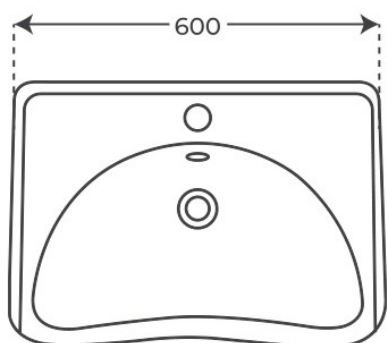

§ 03 · LAVABO SUSPENDIDO NERO PMR

Plano técnico

Dimensiones de instalación, puntos de acometida y salida de agua. Valores orientativos.

Los valores del plano técnico son orientativos. Consulte a su instalador antes de realizar la preinstalación.