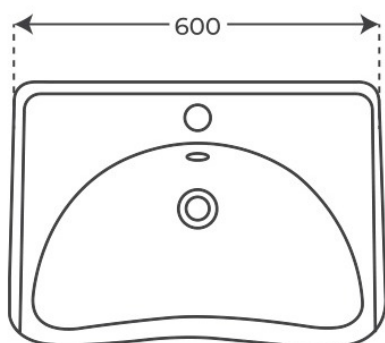

# Especificaciones *técnicas*

---

MATERIAL	Cerámica
DIMENSIONES	60 × 52 × 18 cm
DISEÑO	Adosado a pared
COLORES	Blanco
ACABADOS	Brillo

§ 03 · LAVABO SUSPENDIDO NERO PMR

## Plano técnico

Dimensiones de instalación, puntos de acometida y salida de agua. Valores orientativos.

---

Los valores del plano técnico son orientativos. Consulte a su instalador antes de realizar la preinstalación.