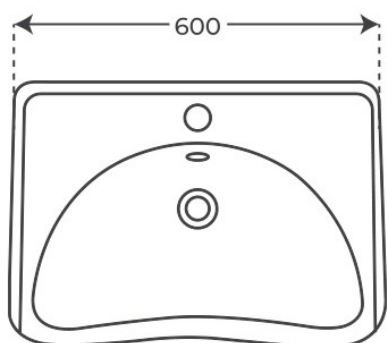

Material Cerámica	Instalación Adosado a pared	Dimensiones 45 x 45 x 38 cm
----------------------	--------------------------------	--------------------------------

· DOCUMENTACIÓN VISUAL

*Las imágenes son ilustrativas y pueden presentar ligeras variaciones en color y detalles respecto al producto real. Esto puede deberse a distintas configuraciones de pantalla o procesos de impresión.*

# Especificaciones *técnicas*

---

MATERIAL	Cerámica
DIMENSIONES	45 × 45 × 38 cm
DISEÑO	Adosado a pared
COLORES	Blanco
ACABADOS	Brillo

§ 03 · LAVABO SUSPENDIDO NERO PMR

## Plano técnico

Dimensiones de instalación, puntos de acometida y salida de agua. Valores orientativos.

---

Los valores del plano técnico son orientativos. Consulte a su instalador antes de realizar la preinstalación.