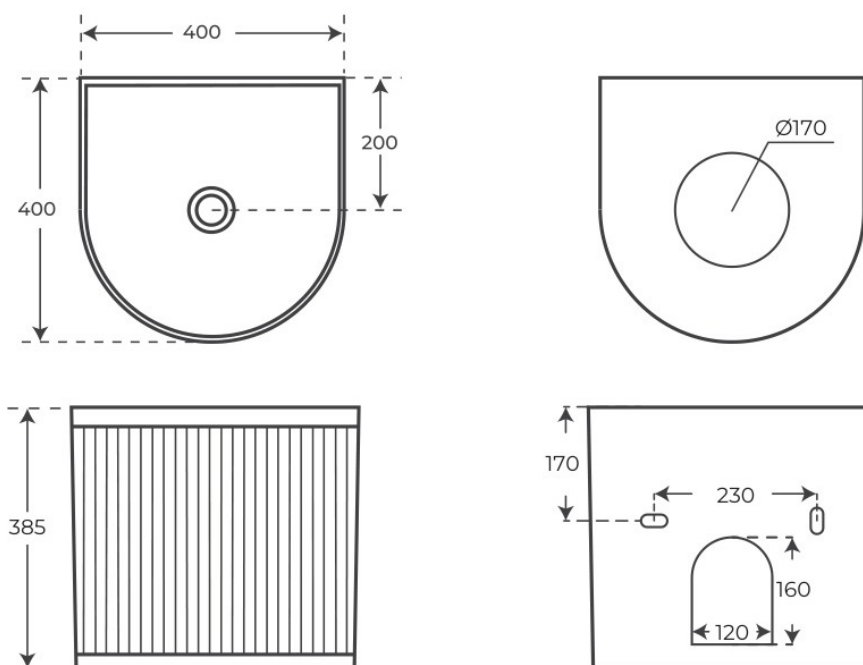

LAVABOS · SUSPENDIDOS

Lavabo suspendido Nuru

Lavabos suspendidos, serie Nuru.
REFERENCIAS VER 2 variantes Tabla completa § 02

FIG. 01

LAVABO · SUSPENDIDO · NURU

Material Cerámica	Instalación Adosado a pared	Dimensiones 40 x 40 x 38 cm
----------------------	--------------------------------	--------------------------------

Ver online
www.fossilnatura.com/producto/lavabo-suspendido-nuru

§ 01 · LAVABO SUSPENDIDO NURU

Especificaciones *técnicas*

MATERIAL	Cerámica
DIMENSIONES	40 × 40 × 38 cm
DISEÑO	Adosado a pared

§ 02 · REFERENCIAS

Variantes *disponibles*

COLOR	ACABADO	SKU	EAN
Blanco	Brillo	04362	8435479743622
Negro	Mate	04364	8435479743646

§ 03 · LAVABO SUSPENDIDO NURU

Plano técnico

Dimensiones de instalación, puntos de acometida y salida de agua. Valores orientativos.