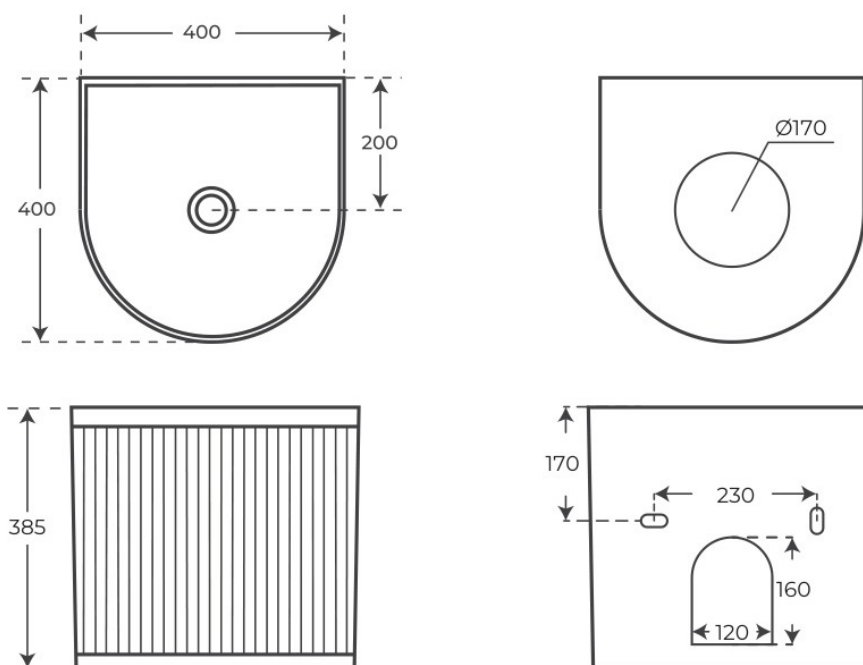

Material Cerámica	Instalación Adosado a pared	Dimensiones 40 x 40 x 38 cm
----------------------	--------------------------------	--------------------------------

· DOCUMENTACIÓN VISUAL

*Las imágenes son ilustrativas y pueden presentar ligeras variaciones en color y detalles respecto al producto real. Esto puede deberse a distintas configuraciones de pantalla o procesos de impresión.*

# Especificaciones técnicas

MATERIAL	Cerámica
DIMENSIONES	40 × 40 × 38 cm
DISEÑO	Adosado a pared

§ 02 · REFERENCIAS

# Plano técnico

Dimensiones de instalación, puntos de acometida y salida de agua. Valores orientativos.

Los valores del plano técnico son orientativos. Consulte a su instalador antes de realizar la preinstalación.