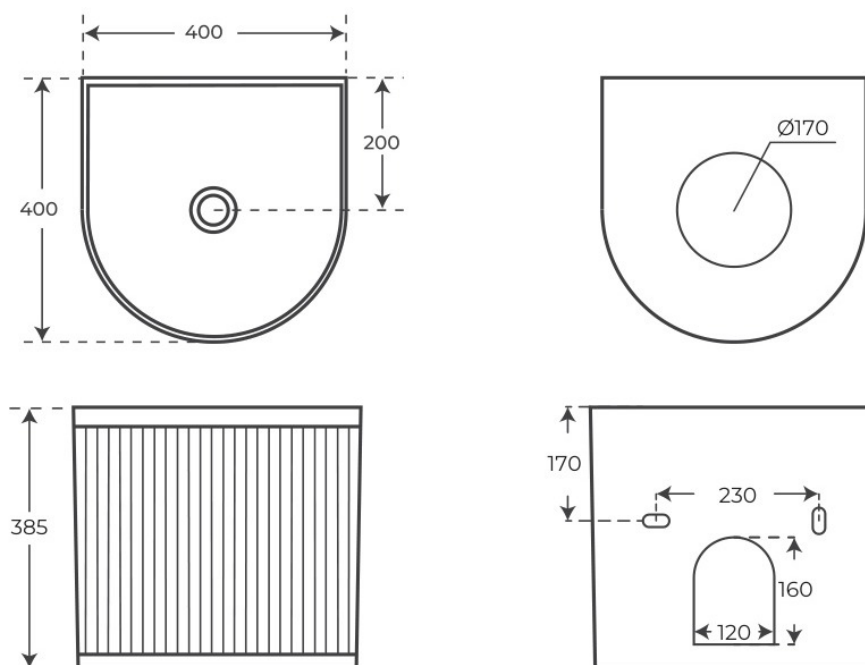

# Lavabo suspendido Nuru

Lavabos suspendidos, serie Nuru.  
REFERENCIAS VER  
2 variantes Tabla completa § 02

FIG. 01

LAVABO · SUSPENDIDO · NURU

Material Cerámica	Instalación Adosado a pared	Dimensiones 40 x 40 x 38 cm
----------------------	--------------------------------	--------------------------------

# Especificaciones *técnicas*

MATERIAL	Cerámica
DIMENSIONES	40 × 40 × 38 cm
DISEÑO	Adosado a pared

§ 02 · REFERENCIAS

## Plano técnico

Dimensiones de instalación, puntos de acometida y salida de agua. Valores orientativos.

Los valores del plano técnico son orientativos. Consulte a su instalador antes de realizar la preinstalación.