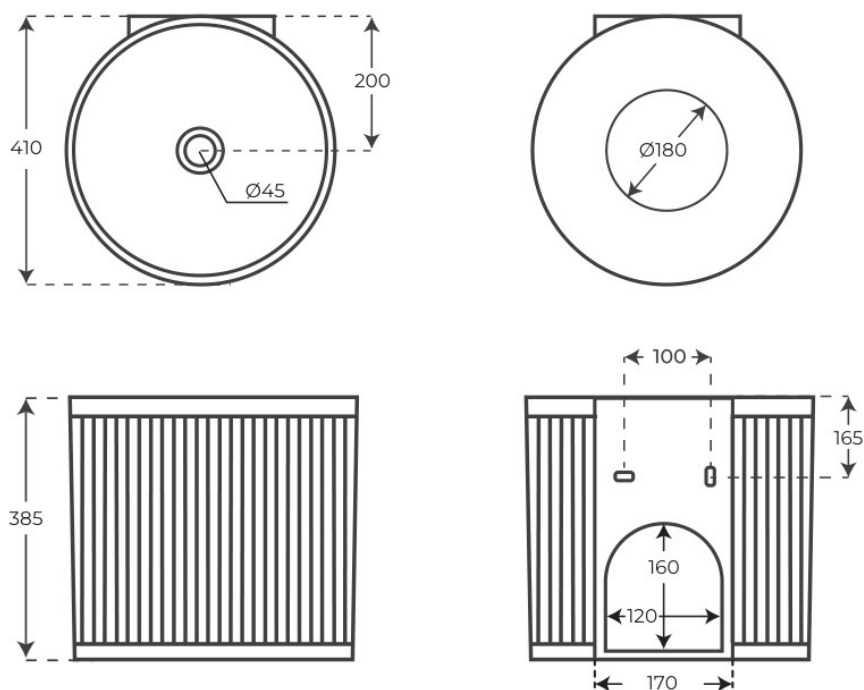

LAVABO SUSPENDIDO OBA

Material Cerámica	Instalación Adosado a pared	Dimensiones 40 x 40 x 38 cm
----------------------	--------------------------------	--------------------------------

· DOCUMENTACIÓN VISUAL

§ 01 · LAVABO SUSPENDIDO OBA

Especificaciones *técnicas*

MATERIAL	Cerámica
DIMENSIONES	40 × 40 × 38 cm
DISEÑO	Adosado a pared

§ 02 · REFERENCIAS

Variantes *disponibles*

COLOR	ACABADO	SKU	EAN
Blanco	Brillo	04358	8435479750583
Negro	Mate	04360	8435479750606

§ 03 · LAVABO SUSPENDIDO OBA

Plano técnico

Dimensiones de instalación, puntos de acometida y salida de agua. Valores orientativos.

Los valores del plano técnico son orientativos. Consulte a su instalador antes de realizar la preinstalación.