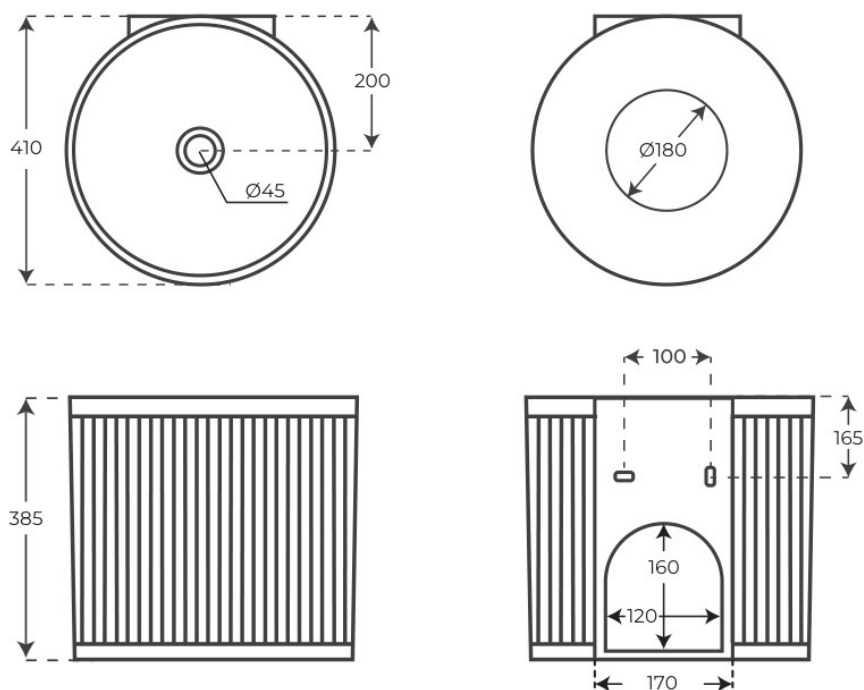

# Lavabo suspendido Oba

Lavabos suspendidos, serie Oba.

REFERENCIAS  
2 variantes

VER  
Tabla completa § 02

FIG. 01

LAVABO · SUSPENDIDO · OBA

Material Cerámica	Instalación Adosado a pared	Dimensiones 40 x 40 x 38 cm
----------------------	--------------------------------	--------------------------------

# Especificaciones técnicas

MATERIAL	Cerámica
DIMENSIONES	40 × 40 × 38 cm
DISEÑO	Adosado a pared

§ 02 · REFERENCIAS

# Plano técnico

Dimensiones de instalación, puntos de acometida y salida de agua. Valores orientativos.

Los valores del plano técnico son orientativos. Consulte a su instalador antes de realizar la preinstalación.