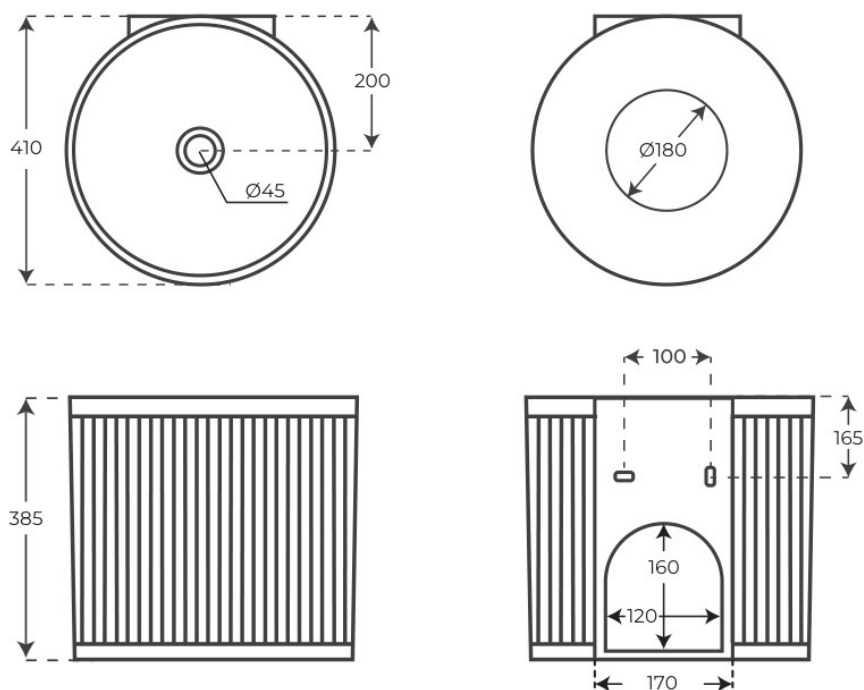

§ 03 · LAVABO SUSPENDIDO OBA

Plano técnico

Dimensiones de instalación, puntos de acometida y salida de agua. Valores orientativos.

Los valores del plano técnico son orientativos. Consulte a su instalador antes de realizar la preinstalación.