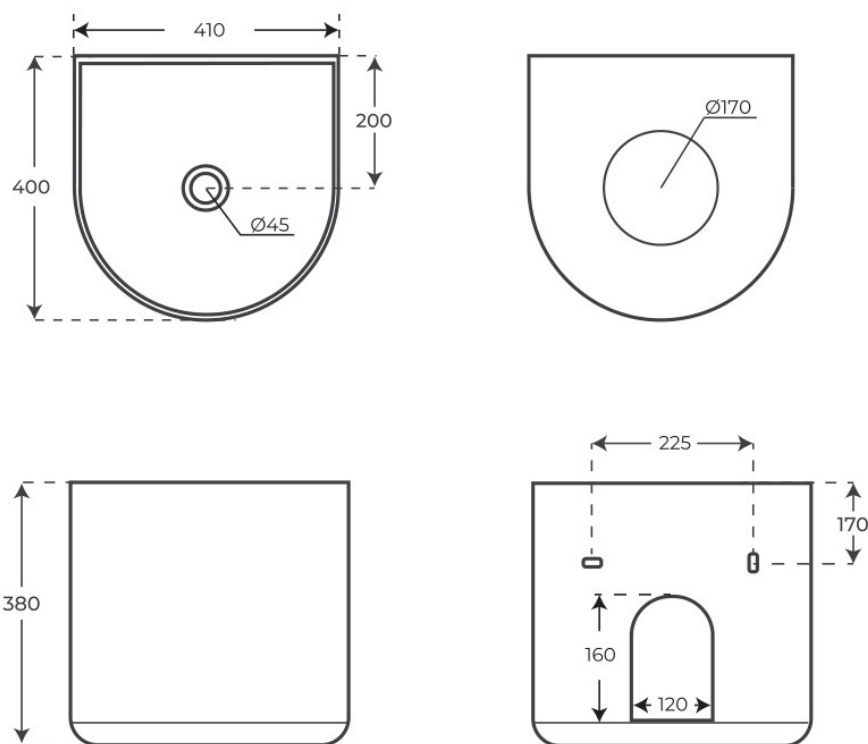

LAVABO SUSPENDIDO URIEL

Material Cerámica	Instalación Adosado a pared	Dimensiones 40 x 40 x 38 cm
----------------------	--------------------------------	--------------------------------

· DOCUMENTACIÓN VISUAL

§ 01 · LAVABO SUSPENDIDO URIEL

Especificaciones *técnicas*

MATERIAL	Cerámica
DIMENSIONES	40 × 40 × 38 cm
DISEÑO	Adosado a pared

§ 02 · REFERENCIAS

Variantes *disponibles*

COLOR	ACABADO	SKU	EAN
Blanco	Brillo	04374	8435479743738
Negro	Mate	04376	8435479743769

§ 03 · LAVABO SUSPENDIDO URIEL

Plano técnico

Dimensiones de instalación, puntos de acometida y salida de agua. Valores orientativos.

Los valores del plano técnico son orientativos. Consulte a su instalador antes de realizar la preinstalación.