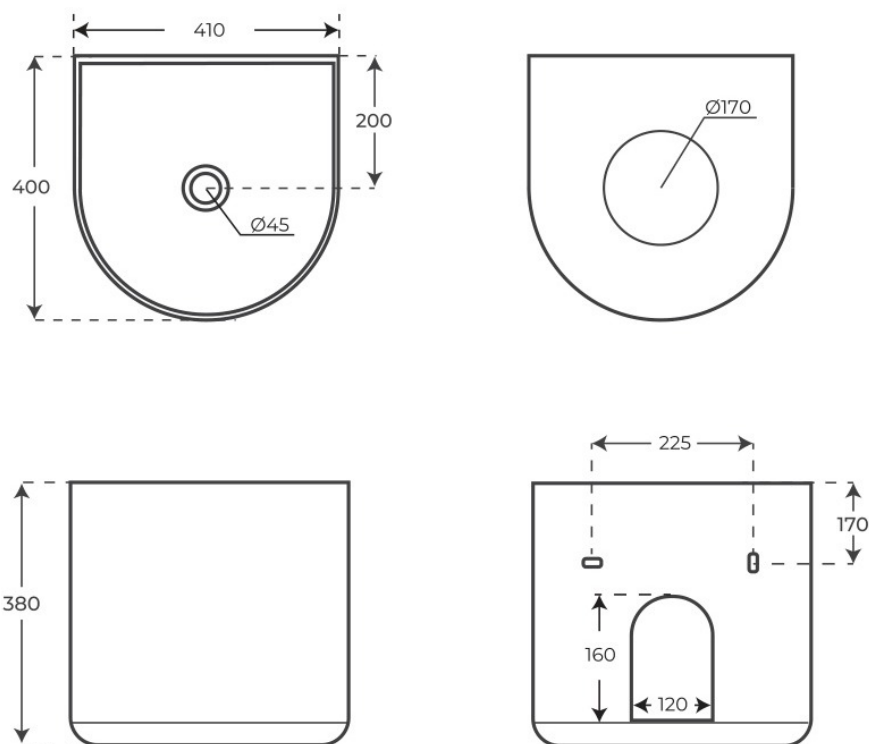

# Especificaciones *técnicas*

MATERIAL	Cerámica
DIMENSIONES	40 × 40 × 38 cm
DISEÑO	Adosado a pared

§ 02 · REFERENCIAS

## Plano técnico

Dimensiones de instalación, puntos de acometida y salida de agua. Valores orientativos.

Los valores del plano técnico son orientativos. Consulte a su instalador antes de realizar la preinstalación.