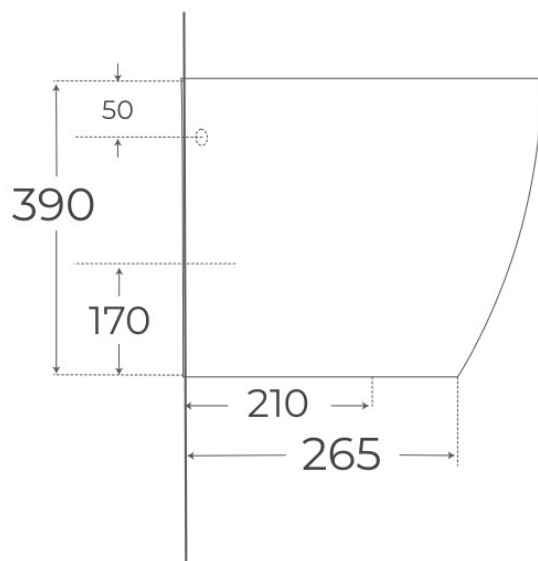

LAVABOS SUSPENDIDOS

Lavabo suspendido Venecia

Lavabos suspendidos, serie Venecia.

REFERENCIAS
2 variantes

VER
Tabla completa § 02

FIG. 01

LAVABO SUSPENDIDO VENECIA

Material Cerámica	Instalación Adosado a pared	Dimensiones 43 x 52.5 x 39 cm
----------------------	--------------------------------	----------------------------------

Ver online
www.fossilnatura.com/producto/lavabo-suspendido-venecia

§ 01 · LAVABO SUSPENDIDO VENEZIA

Especificaciones *técnicas*

MATERIAL	Cerámica
DISEÑO	Adosado a pared
DIMENSIONES	43 x 52.5 x 39 cm
ACABADOS	Mate

§ 02 · REFERENCIAS

Variantes *disponibles*

COLOR	SKU	EAN
Gris	00612	8435479706153
Negro	00453	8435479704562

§ 03 · LAVABO SUSPENDIDO VENECIA

Plano técnico

Dimensiones de instalación, puntos de acometida y salida de agua. Valores orientativos.