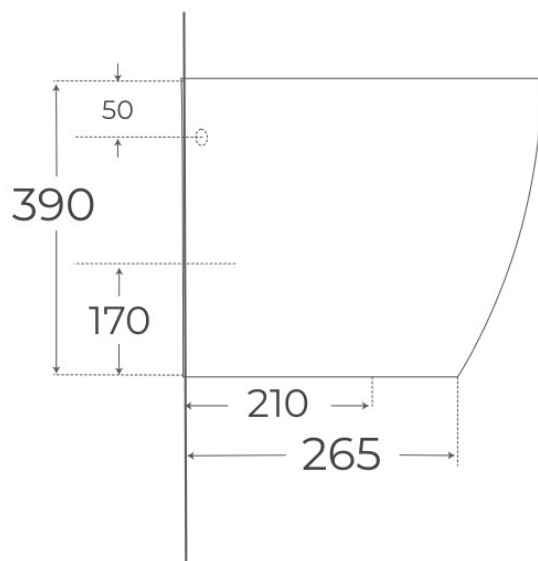

§ 03 · LAVABO SUSPENDIDO VENECIA

Plano técnico

Dimensiones de instalación, puntos de acometida y salida de agua. Valores orientativos.

Los valores del plano técnico son orientativos. Consulte a su instalador antes de realizar la preinstalación.