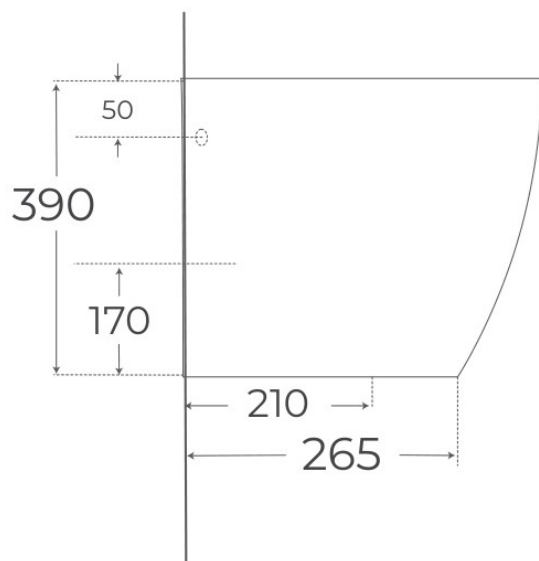

LAVABOS SUSPENDIDOS

Lavabo suspendido Venecia

Lavabos suspendidos, serie Venecia.

REFERENCIAS
2 variantes

VER
Tabla completa § 02

FIG. 01

LAVABO SUSPENDIDO VENECIA

Material Cerámica	Instalación Adosado a pared	Dimensiones 43 x 52.5 x 39 cm
----------------------	--------------------------------	----------------------------------

Ver online
www.fossilnatura.com/producto/lavabo-suspendido-venecia

§ 01 · LAVABO SUSPENDIDO VENEZIA

Especificaciones *técnicas*

MATERIAL	Cerámica
DISEÑO	Adosado a pared
DIMENSIONES	43 x 52.5 x 39 cm
ACABADOS	Mate

§ 02 · REFERENCIAS

Variantes *disponibles*

COLOR	SKU	EAN
Gris	00612	8435479706153
Negro	00453	8435479704562

§ 03 · LAVABO SUSPENDIDO VENECIA

Plano técnico

Dimensiones de instalación, puntos de acometida y salida de agua. Valores orientativos.