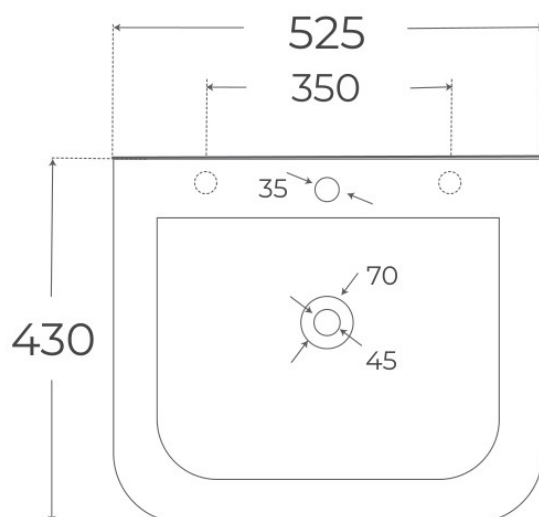

§ 03 · LAVABO SUSPENDIDO VENECIA

Plano técnico

Dimensiones de instalación, puntos de acometida y salida de agua. Valores orientativos.

Los valores del plano técnico son orientativos. Consulte a su instalador antes de realizar la preinstalación.