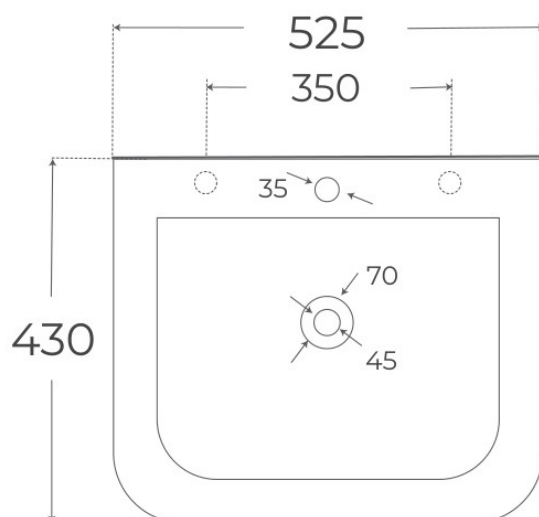

LAVABOS SUSPENDIDOS

Lavabo suspendido Venecia

Lavabos suspendidos, serie Venecia.

REFERENCIAS
2 variantes

VER
Tabla completa § 02

FIG. 01

LAVABO SUSPENDIDO VENECIA

Material Cerámica	Instalación Adosado a pared	Dimensiones 43 x 52.5 x 39 cm
----------------------	--------------------------------	----------------------------------

Ver online
www.fossilnatura.com/producto/lavabo-suspendido-venecia

§ 01 · LAVABO SUSPENDIDO VENEZIA

Especificaciones *técnicas*

MATERIAL	Cerámica
DISEÑO	Adosado a pared
DIMENSIONES	43 x 52.5 x 39 cm
ACABADOS	Mate

§ 02 · REFERENCIAS

Variantes *disponibles*

COLOR	SKU	EAN
Gris	00612	8435479706153
Negro	00453	8435479704562

§ 03 · LAVABO SUSPENDIDO VENECIA

Plano técnico

Dimensiones de instalación, puntos de acometida y salida de agua. Valores orientativos.