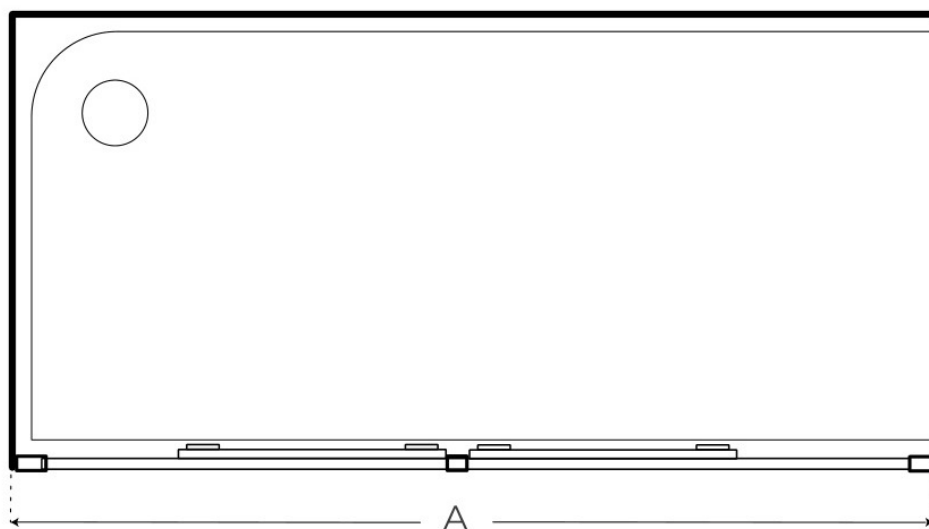

· MAMPARAS

Mampara frontal Kioto 2 puertas

Serie Kioto.

FIG. 01

MAMPARA FRONTAL KIOTO 2 PUERTAS

| | | |
|---------------------|----------------------------------|--|
| <p>Alto 195</p> | <p>Grosor cristal (mm) 6</p> | <p>Posición anclaje Reversible</p> |
|---------------------|----------------------------------|--|

Ver online
www.fossilnatura.com/producto/mampara-frontal-kioto-2-puertas

§ 01 · MAMPARA FRONTAL KIOTO 2 PUERTAS

Especificaciones *técnicas*

| | |
|---------------------|----------------|
| ALTO | 195 |
| GROSOR CRISTAL (MM) | 6 |
| POSICIÓN ANCLAJE | Reversible |
| COLORES | Cromado, Negro |

§ 03 · MAMPARA FRONTAL KIOTO 2 PUERTAS

Plano técnico

Dimensiones de instalación, puntos de acometida y salida de agua. Valores orientativos.

A

137-141 cm

147-151 cm

157-161 cm

167-171 cm