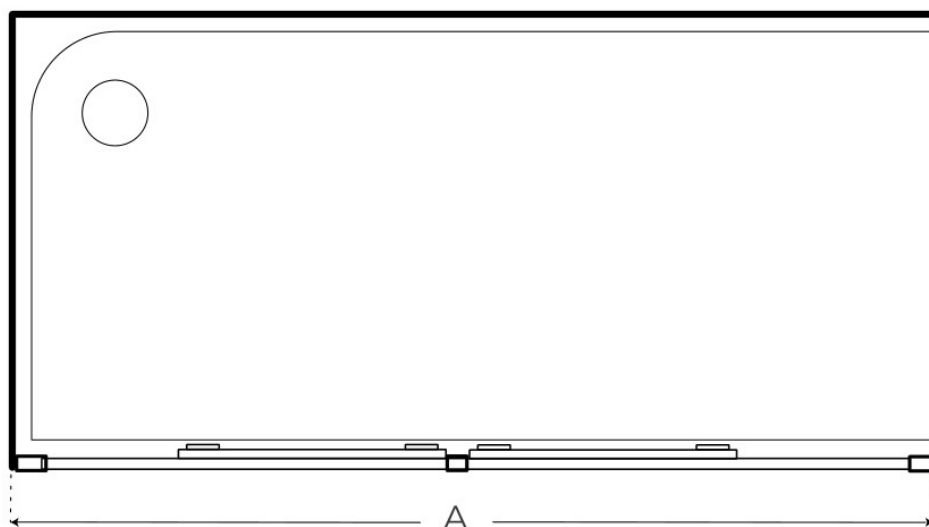

# Especificaciones *técnicas*

---

ALTO	195
GROSOR CRISTAL (MM)	6
POSICIÓN ANCLAJE	Reversible
COLORES	Cromado, Negro

§ 03 · MAMPARA FRONTAL KIOTO 2 PUERTAS

## Plano técnico

Dimensiones de instalación, puntos de acometida y salida de agua. Valores orientativos.

**A**

137-141 cm

147-151 cm

157-161 cm

167-171 cm

177-181 cm