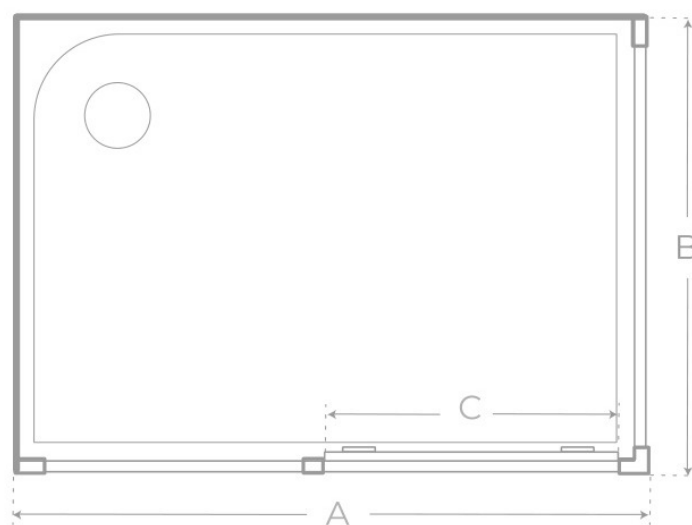

# Mampara rectangular Kioto 1 puerta

Serie kioto.

REFERENCIAS

2 variantes

VER

Tabla completa § 02

FIG. 01 MAMPARA RECTANGULAR KIOTO 1 PUERTA

Material

# Especificaciones *técnicas*

---

SERIE

kioto

---

§ 03 · MAMPARA RECTANGULAR KIOTO 1 PUERTA

# Plano técnico

Dimensiones de instalación, puntos de acometida y salida de agua. Valores orientativos.

**A**

97-101 cm	102-106 cm	107-111 cm
112-116 cm	117-121 cm	122-126 cm
127-131 cm	132-136 cm	137-141 cm
142-146 cm	147-151 cm	152-156 cm
157-161 cm	162-166 cm	167-171 cm