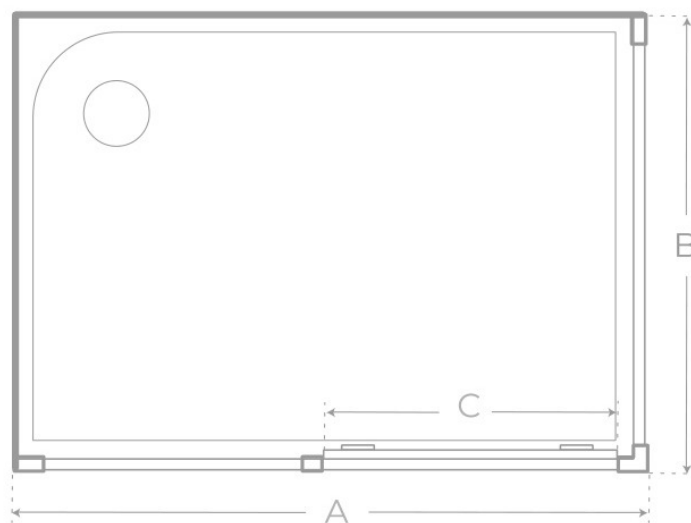

· MAMPARAS

Mampara rectangular Kioto 1 puerta

Serie Kioto.

FIG. 01

MAMPARA RECTANGULAR KIOTO 1 PUERTA

Alto 195	Grosor cristal (mm) 6	Posición anclaje Reversible
-------------	--------------------------	--------------------------------

Ver online
www.fossilnatura.com/producto/mampara-rectangular-kioto-1-puerta

§ 01 · MAMPARA RECTANGULAR KIOTO 1 PUERTA

Especificaciones *técnicas*

ALTO	195
GROSOR CRISTAL (MM)	6
POSICIÓN ANCLAJE	Reversible
COLORES	Blanco, Negro

§ 03 · MAMPARA RECTANGULAR KIOTO 1 PUERTA

Plano técnico

Dimensiones de instalación, puntos de acometida y salida de agua. Valores orientativos.

A

97-101 cm	102-106 cm	107-111 cm
112-116 cm	117-121 cm	122-126 cm
127-131 cm	132-136 cm	137-141 cm
142-146 cm	147-151 cm	152-156 cm
157-161 cm	162-166 cm	167-171 cm

B

67,5-69,5 cm
77,5-79,5 cm
87,5-89,5 cm

Los valores del plano técnico son orientativos. Consulte a su instalador antes de realizar la preinstalación.