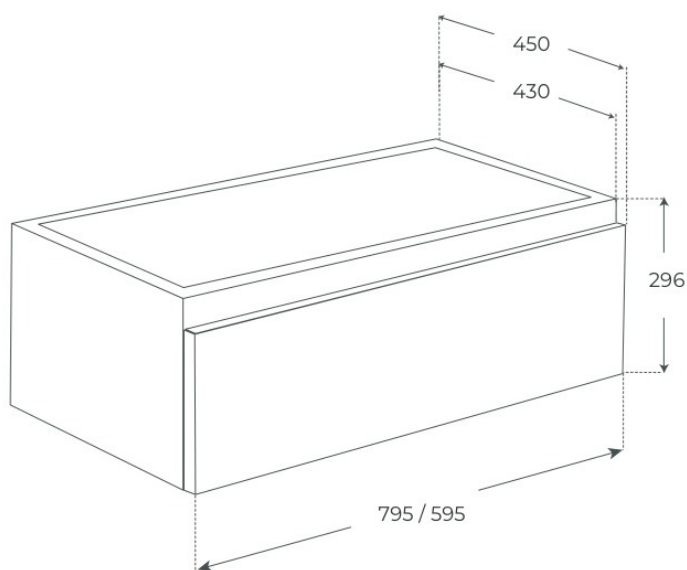

## Variantes *disponibles*

COLOR	ANCHO	SKU	EAN
Hibernian	80	06645	8435479766454
Hibernian	60	06646	8435479766461
Bambú	80	06643	8435479766430
Bambú	60	06644	8435479766447

§ 03 · MUEBLE DE BAÑO CON TAPA SUSPENDIDO SIURANA

## Plano técnico

Dimensiones de instalación, puntos de acometida y salida de agua. Valores orientativos.

sin tapa

con tapa

Los valores del plano técnico son orientativos. Consulte a su instalador antes de realizar la preinstalación.