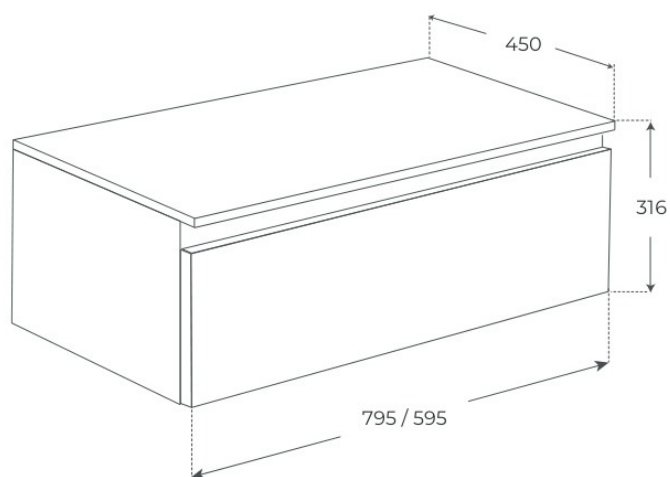

## Variantes *disponibles*

COLOR	ANCHO	SKU	EAN
Hibernian	80	06645	8435479766454
Hibernian	60	06646	8435479766461
Bambú	80	06643	8435479766430
Bambú	60	06644	8435479766447

§ 03 · MUEBLE DE BAÑO CON TAPA SUSPENDIDO SIURANA

## Plano técnico

Dimensiones de instalación, puntos de acometida y salida de agua. Valores orientativos.

sin tapa

con tapa

Los valores del plano técnico son orientativos. Consulte a su instalador antes de realizar la preinstalación.