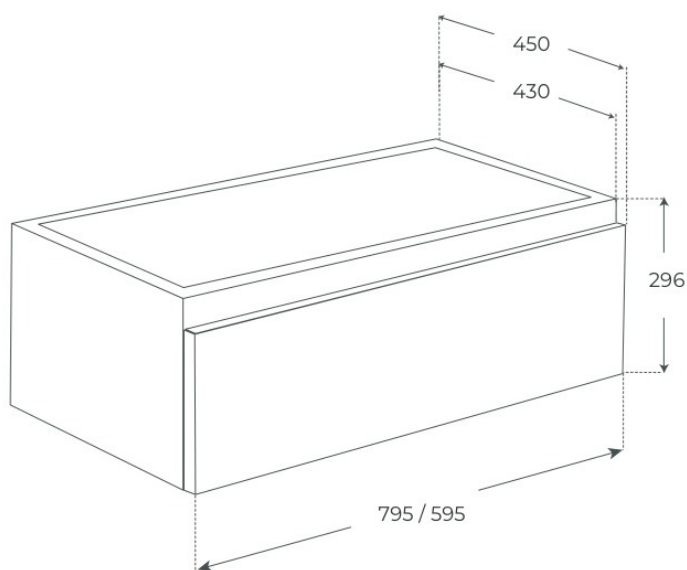

§ 03 · MUEBLE DE BAÑO CON TAPA SUSPENDIDO SIURANA

Plano técnico

Dimensiones de instalación, puntos de acometida y salida de agua. Valores orientativos.

sin tapa