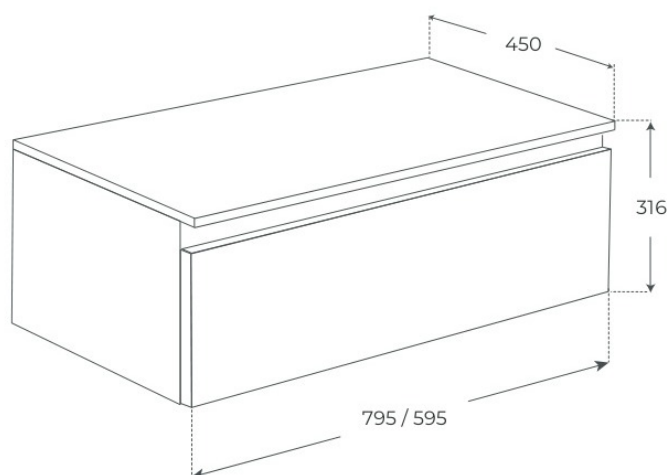

§ 02 · REFERENCIAS

Variantes *disponibles*

COLOR	ANCHO	SKU	EAN
Hibernian	80	06645	8435479766454
Hibernian	60	06646	8435479766461
Bambú	80	06643	8435479766430
Bambú	60	06644	8435479766447

§ 03 · MUEBLE DE BAÑO CON TAPA SUSPENDIDO SIURANA

Plano técnico

Dimensiones de instalación, puntos de acometida y salida de agua. Valores orientativos.

sin tapa

con tapa

Los valores del plano técnico son orientativos. Consulte a su instalador antes de realizar la preinstalación.