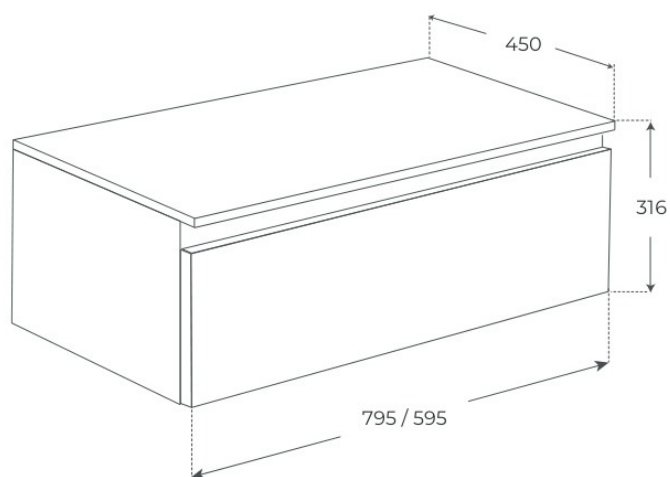

§ 02 · REFERENCIAS

Variantes *disponibles*

COLOR	ANCHO	SKU	EAN
Hibernian	80	06641	8435479766416
Hibernian	60	06642	8435479766423
Bambú	80	06639	8435479766393
Bambú	60	06640	8435479766409

§ 03 · MUEBLE DE BAÑO SIN TAPA SUSPENDIDO SIURANA

Plano técnico

Dimensiones de instalación, puntos de acometida y salida de agua. Valores orientativos.

sin tapa

con tapa

Los valores del plano técnico son orientativos. Consulte a su instalador antes de realizar la preinstalación.