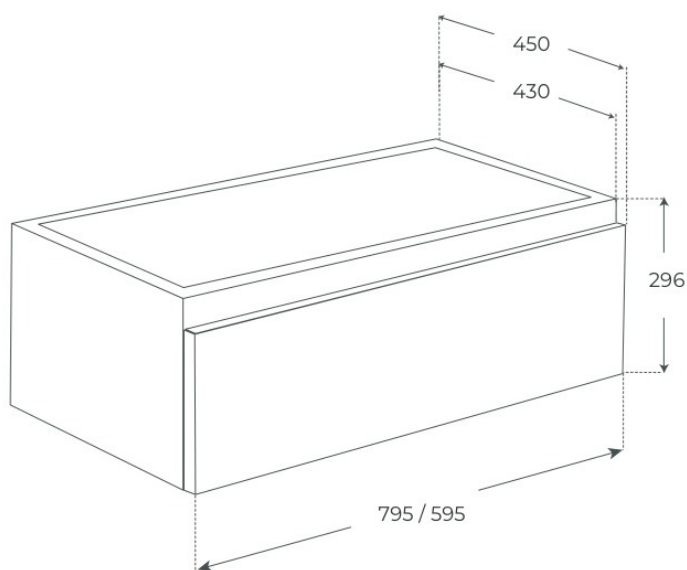

§ 02 · REFERENCIAS

Variantes *disponibles*

COLOR	ANCHO	SKU	EAN
Hibernian	80	06641	8435479766416
Hibernian	60	06642	8435479766423
Bambú	80	06639	8435479766393
Bambú	60	06640	8435479766409

§ 03 · MUEBLE DE BAÑO SIN TAPA SUSPENDIDO SIURANA

Plano técnico

Dimensiones de instalación, puntos de acometida y salida de agua. Valores orientativos.

sin tapa

con tapa

Los valores del plano técnico son orientativos. Consulte a su instalador antes de realizar la preinstalación.