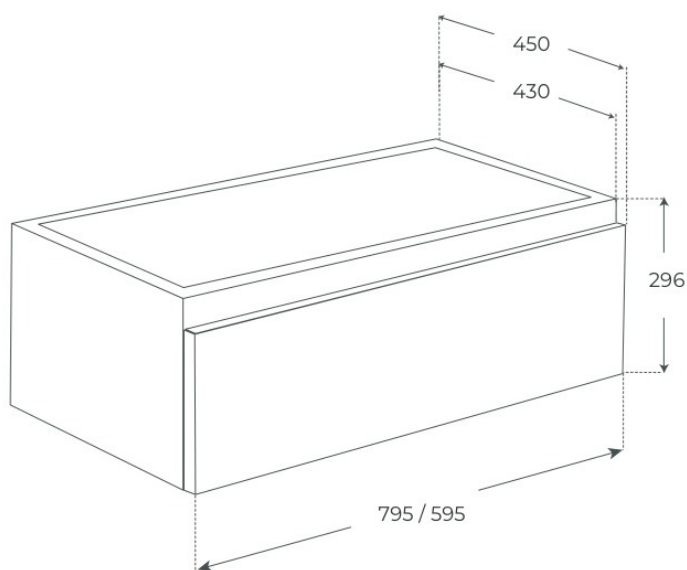

Suspendido

§ 02 · REFERENCIAS

Variantes *disponibles*

| COLOR | ANCHO | SKU | EAN |
|-----------|-------|-------|---------------|
| Hibernian | 80 | 06641 | 8435479766416 |
| Hibernian | 60 | 06642 | 8435479766423 |
| Bambú | 80 | 06639 | 8435479766393 |
| Bambú | 60 | 06640 | 8435479766409 |

§ 03 · MUEBLE DE BAÑO SIN TAPA SUSPENDIDO SIURANA

Plano técnico

Dimensiones de instalación, puntos de acometida y salida de agua. Valores orientativos.

sin tapa

con tapa

Los valores del plano técnico son orientativos. Consulte a su instalador antes de realizar la preinstalación.