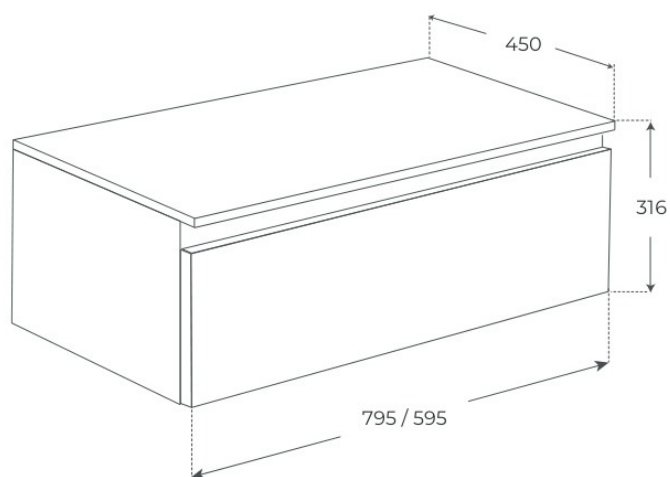

§ 03 · MUEBLE DE BAÑO SIN TAPA SUSPENDIDO SIURANA

Plano técnico

Dimensiones de instalación, puntos de acometida y salida de agua. Valores orientativos.

sin tapa

con tapa

Los valores del plano técnico son orientativos. Consulte a su instalador antes de realizar la preinstalación.