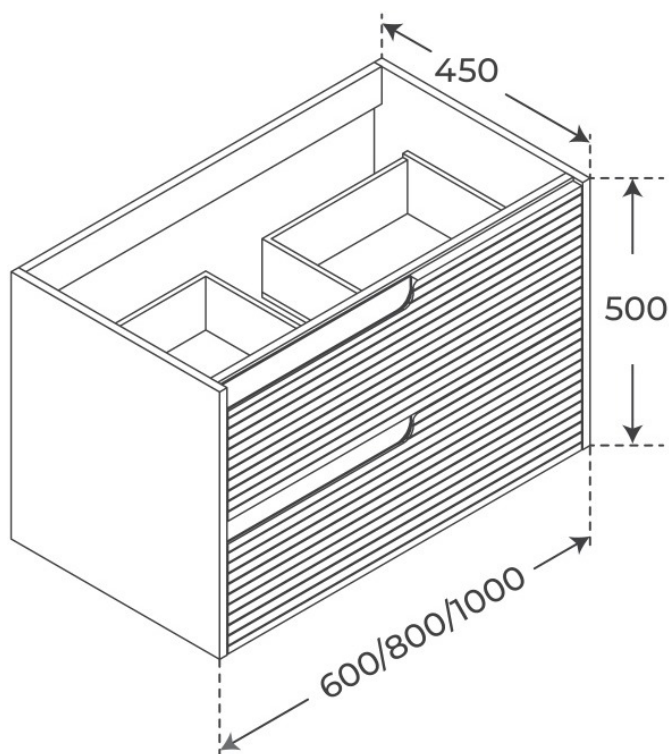

§ 03 · MUEBLE DE BAÑO SUSPENDIDO CHELSEA

Plano técnico

Dimensiones de instalación, puntos de acometida y salida de agua. Valores orientativos.

Los valores del plano técnico son orientativos. Consulte a su instalador antes de realizar la preinstalación.