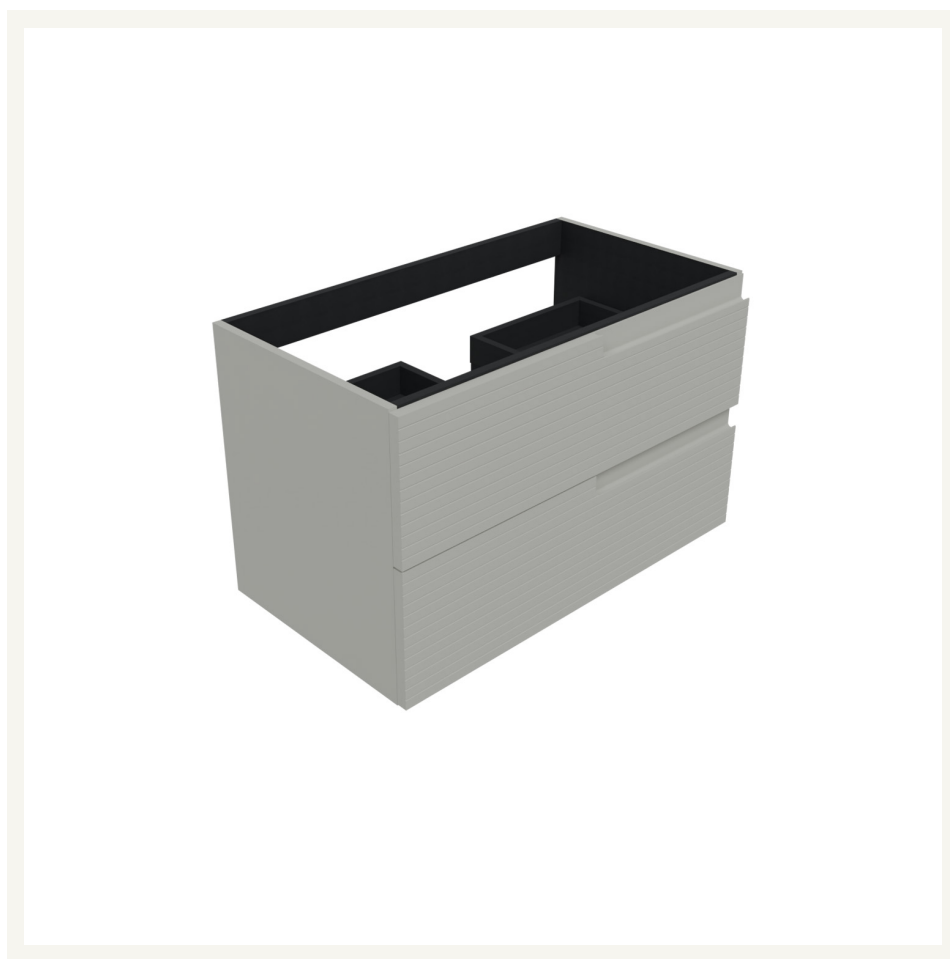

· MUEBLES

Mueble de baño suspendido Chelsea

Serie Chelsea.
REFERENCIAS
12 variantes

VER
Tabla completa § 02

FIG. 01

MUEBLE DE BAÑO SUSPENDIDO CHELSEA

Material
MDF

Acabados
Mate

· DOCUMENTACIÓN VISUAL

Las imágenes son ilustrativas y pueden presentar ligeras variaciones en color y detalles respecto al producto real. Esto puede deberse a distintas configuraciones de pantalla o procesos de impresión.

Ver online
www.fossilnatura.com/producto/mueble-de-bano-suspendido-chelsea

§ 01 · MUEBLE DE BAÑO SUSPENDIDO CHELSEA

Especificaciones *técnicas*

ACABADOS

Mate

TIPO DE MUEBLE

Suspendido

MATERIAL