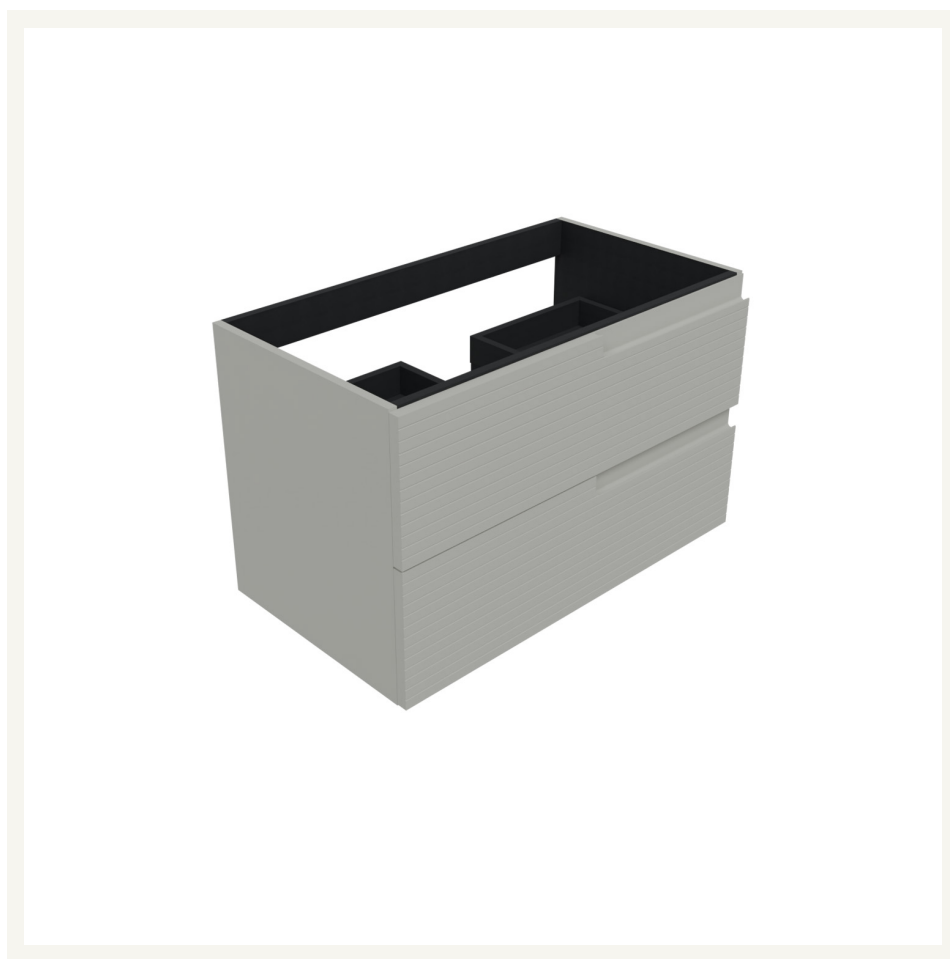

MUEBLES

Mueble de baño suspendido Chelsea

Serie Chelsea.
REFERENCIAS
12 variantes

VER
Tabla completa § 02

FIG. 01

MUEBLE DE BAÑO SUSPENDIDO CHELSEA

Material
MDF

Acabados
Mate

DOCUMENTACIÓN VISUAL

Las imágenes son ilustrativas y pueden presentar ligeras variaciones en color y detalles respecto al producto real. Esto puede deberse a distintas configuraciones de pantalla o procesos de impresión.

Ver online
www.fossilnatura.com/producto/mueble-de-bano-suspendido-chelsea

§ 01 · MUEBLE DE BAÑO SUSPENDIDO CHELSEA

Especificaciones *técnicas*

ACABADOS

Mate

TIPO DE MUEBLE

Suspendido

MATERIAL