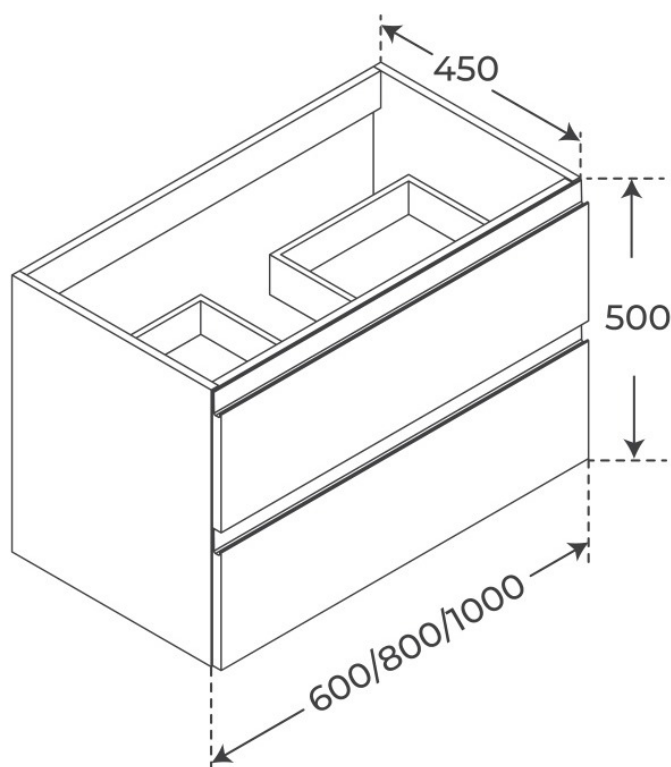

§ 03 · MUEBLE DE BAÑO SUSPENDIDO SOHO

Plano técnico

Dimensiones de instalación, puntos de acometida y salida de agua. Valores orientativos.

Los valores del plano técnico son orientativos. Consulte a su instalador antes de realizar la preinstalación.