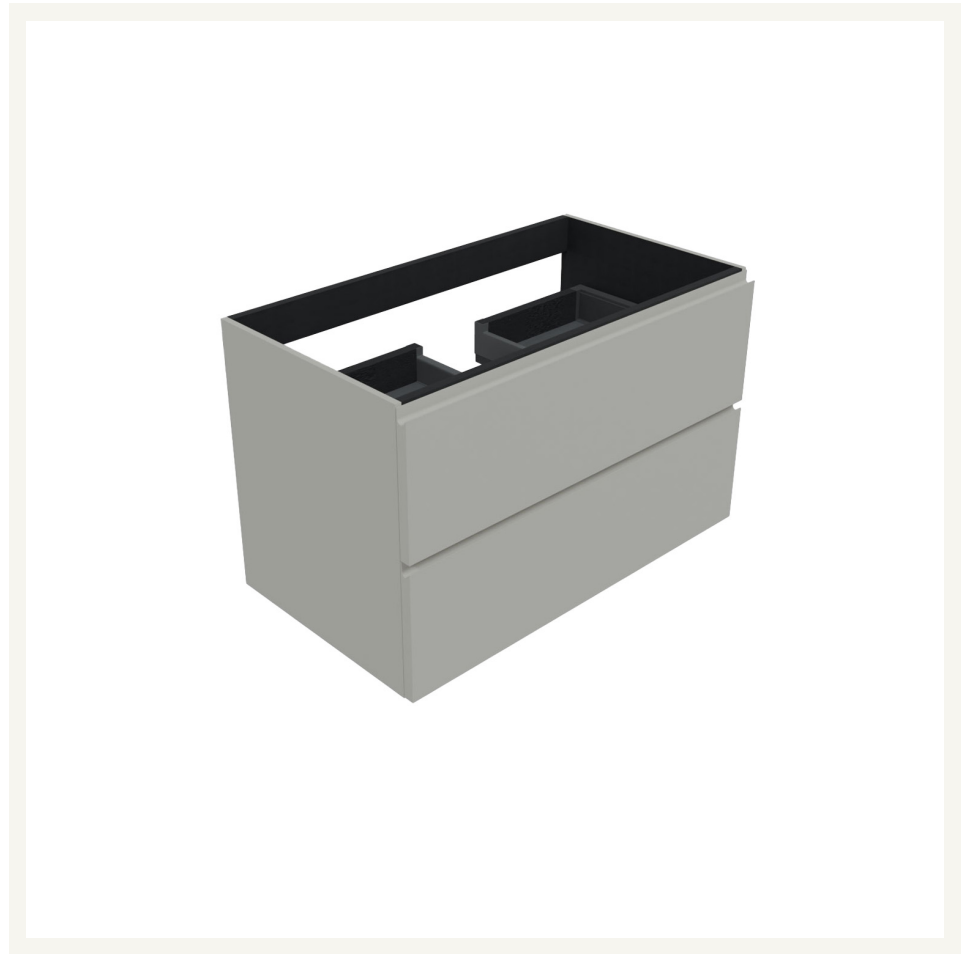

MUEBLES

Mueble de baño suspendido Soho

Serie Soho.

REFERENCIAS
12 variantes

VER
Tabla completa § 02

FIG. 01

MUEBLE DE BAÑO SUSPENDIDO SOHO

Material
MDF

Acabados
Mate

DOCUMENTACIÓN VISUAL

Las imágenes son ilustrativas y pueden presentar ligeras variaciones en color y detalles respecto al producto real. Esto puede deberse a distintas configuraciones de pantalla o procesos de impresión.

Ver online
www.fossilnatura.com/producto/mueble-de-bano-suspendido-soho

§ 01 · MUEBLE DE BAÑO SUSPENDIDO SOHO

Especificaciones técnicas

ACABADOS	Mate
MATERIAL	MDF
TIPO DE MUEBLE	Suspendido

§ 02 · REFERENCIAS