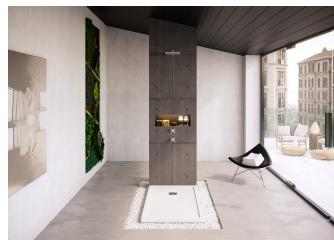

Las imágenes son ilustrativas y pueden presentar ligeras variaciones en color y detalles respecto al producto real. Esto puede deberse a distintas configuraciones de pantalla o procesos de impresión.

Ver online
www.fossilnatura.com/producto/plato-de-ducha-bay