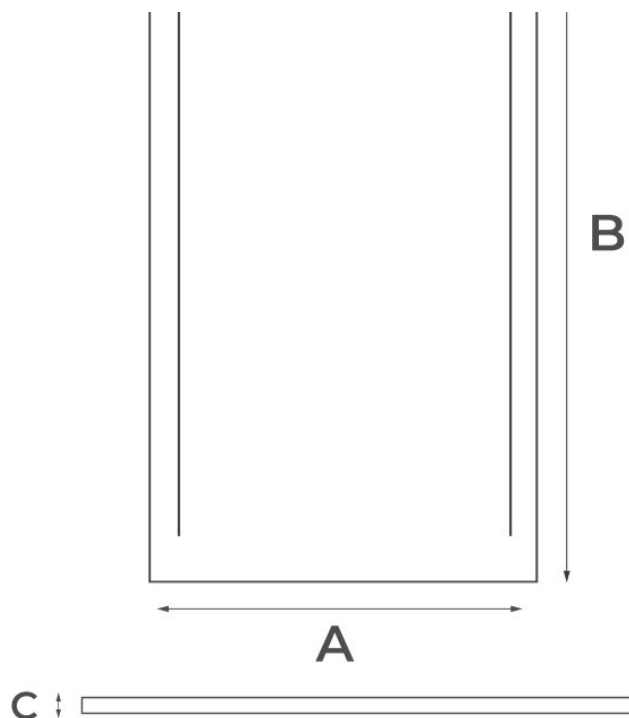

§ 01 · PLATO DE DUCHA CARNAC

Especificaciones *técnicas*

DISEÑO	Empotrado, Sobre suelo
COLORES	Beige RAL 9001, Blanco RAL 9003, Grafito RAL 7016, Gris RAL 7037, Moka RAL 1001, Perla RAL 7035
ACABADOS	Mate
TRATAMIENTO ANTIBACTERIANO	Integrado
MATERIAL	Resina

§ 03 · PLATO DE DUCHA CARNAC

Plano técnico

Dimensiones de instalación, puntos de acometida y salida de agua. Valores orientativos.

A	B	C	A	B	C
70	100	30	80	100	30
70	120	30	80	120	30
70	140	30	80	140	30
70	150	30	80	150	30
70	160	30	80	160	30
70	170	30	80	170	30
70	180	30	80	180	30
70	200	30	80	200	30