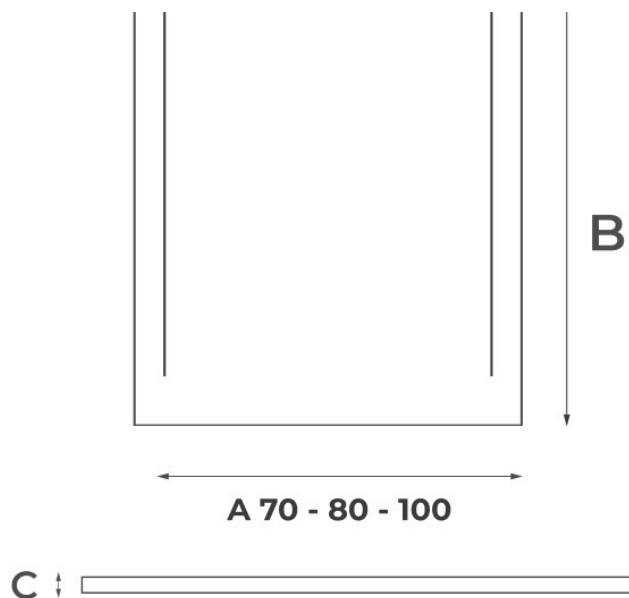

# Plano técnico

Dimensiones de instalación, puntos de acometida y salida de agua. Valores orientativos.

Medidas en centímetros

A	B	C	A	B	C
70	100	4	80	100	4
70	120	4	80	120	4
70	140	4	80	140	4
70	150	4	80	150	4
70	160	4	80	160	4
70	170	4	80	170	4
70	180	4	80	180	4
70	200	4	80	200	4