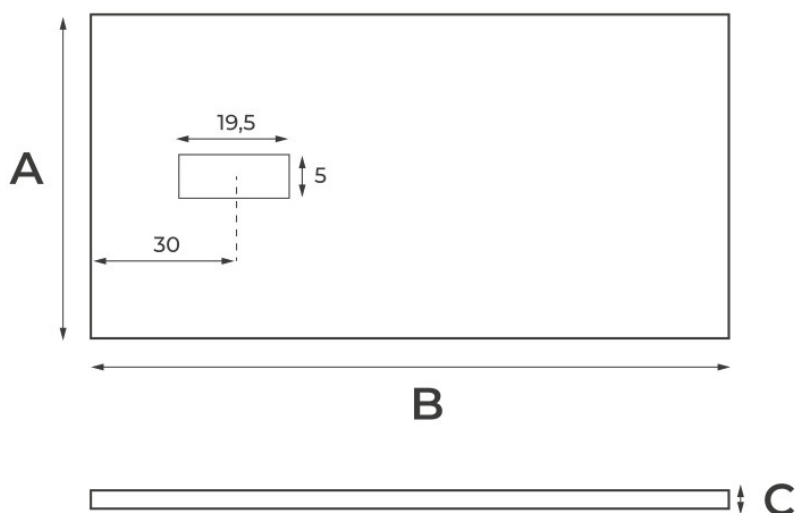

Ver online
www.fossilnatura.com/producto/plato-de-ducha-delta

§ 01 · PLATO DE DUCHA DELTA

Especificaciones *técnicas*

DISEÑO	Empotrado, Sobre suelo
COLORES	Antracita RAL 7015, Blanco RAL 9003, Gris Claro RAL 7047, Marfil RAL 1013, Negro RAL 9005, Perla RAL 9002
ACABADOS	Mate
TRATAMIENTO ANTIBACTERIANO	Integrado
MATERIAL	Resina

§ 03 · PLATO DE DUCHA DELTA

Plano técnico

Dimensiones de instalación, puntos de acometida y salida de agua. Valores orientativos.

A	B	C
70	100	35
70	120	35
70	140	35
70	150	35
70	160	35
70	170	35
70	180	35
70	190	35
70	200	35