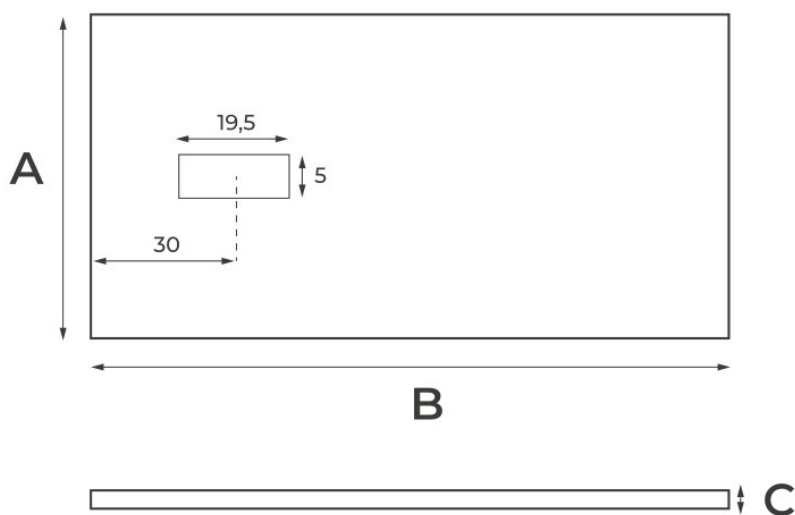

# Plano técnico

Dimensiones de instalación, puntos de acometida y salida de agua. Valores orientativos.

A	B	C
70	100	35
70	120	35
70	140	35
70	150	35
70	160	35
70	170	35
70	180	35
70	190	35
70	200	35

Medidas en centímetros