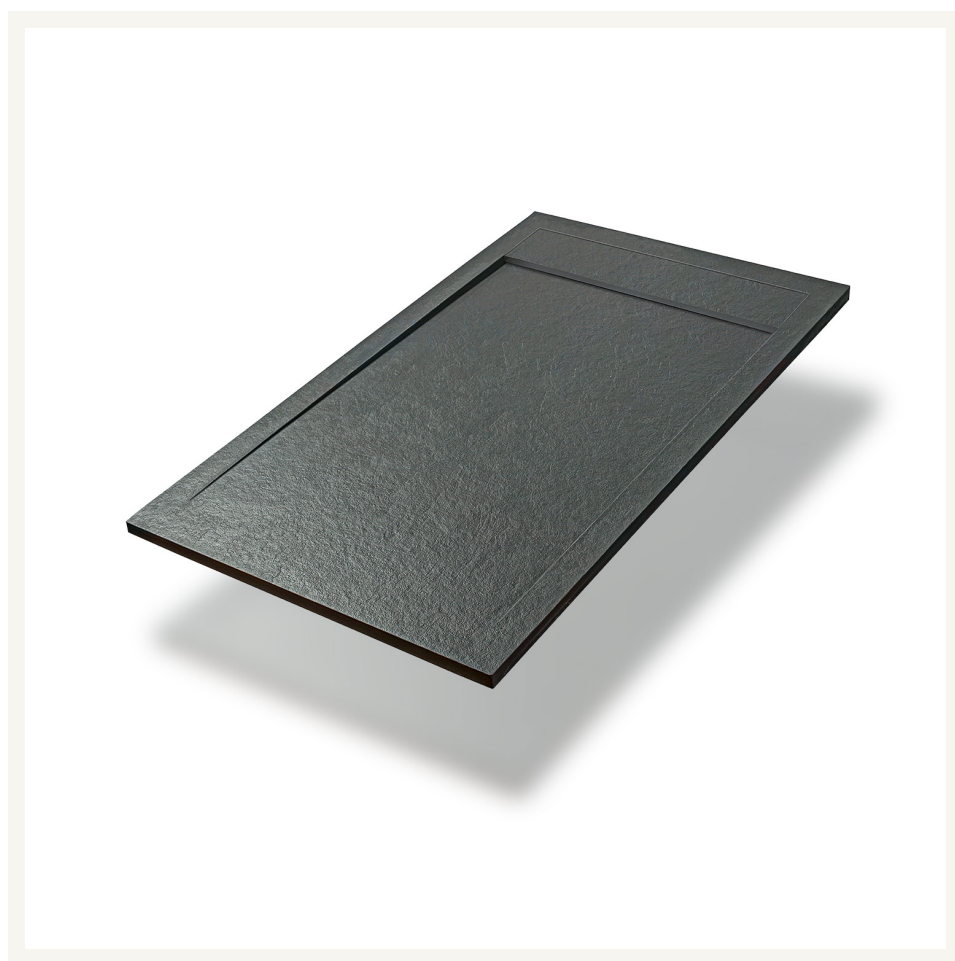

# Plato de ducha enmarcado

Serie enmarcado.

FIG. 01

PLATO DE DUCHA ENMARCADO

# Especificaciones *técnicas*

---

DISEÑO

Empotrado, Sobre suelo

COLORES

Blanco No RAL, Crema RAL 1013, Cuero RAL 1019,  
Grafito RAL 7016, Negro No RAL

ACABADOS

Mate