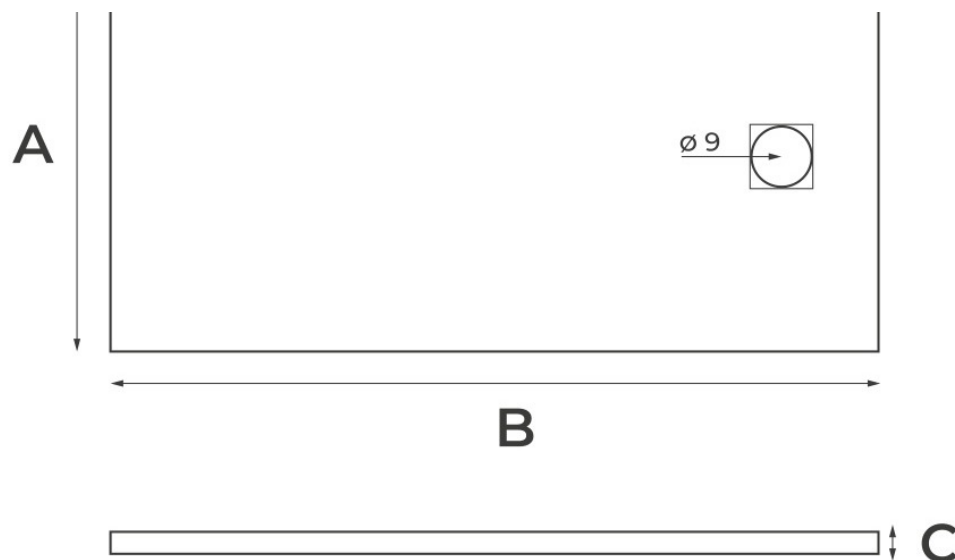

§ 03 · PLATO DE DUCHA ESENCIAL

Plano técnico

Dimensiones de instalación, puntos de acometida y salida de agua. Valores orientativos.

Medidas en centímetros

A	B	C
70	90	45
70	100	50
70	120	30
70	140	30
70	160	30
70	170	30
70	180	30
70	190	30
70	200	30