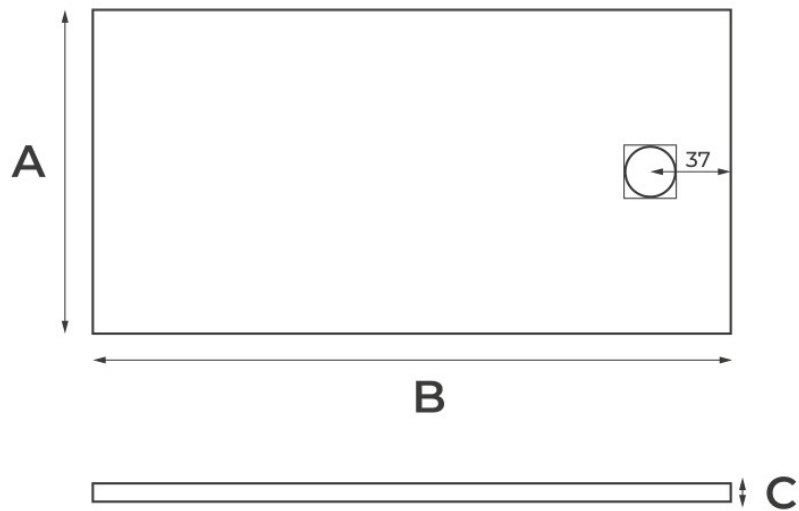

Ver online
www.fossilnatura.com/producto/plato-de-ducha-scala

§ 01 · PLATO DE DUCHA SCALA

Especificaciones *técnicas*

DISEÑO	Empotrado, Sobre suelo
COLORES	Antracita RAL 7015, Blanco RAL 9003, Gris Claro RAL 7047, Marfil RAL 1013, Negro RAL 9005, Perla RAL 9002
ACABADOS	Mate
TRATAMIENTO ANTIBACTERIANO	Integrado
MATERIAL	Resina

§ 03 · PLATO DE DUCHA SCALA

Plano técnico

Dimensiones de instalación, puntos de acometida y salida de agua. Valores orientativos.

A	B	C
70	70	35
70	80	35
70	90	35
70	100	35
70	110	35
70	120	35
70	130	35
70	140	35
70	150	35