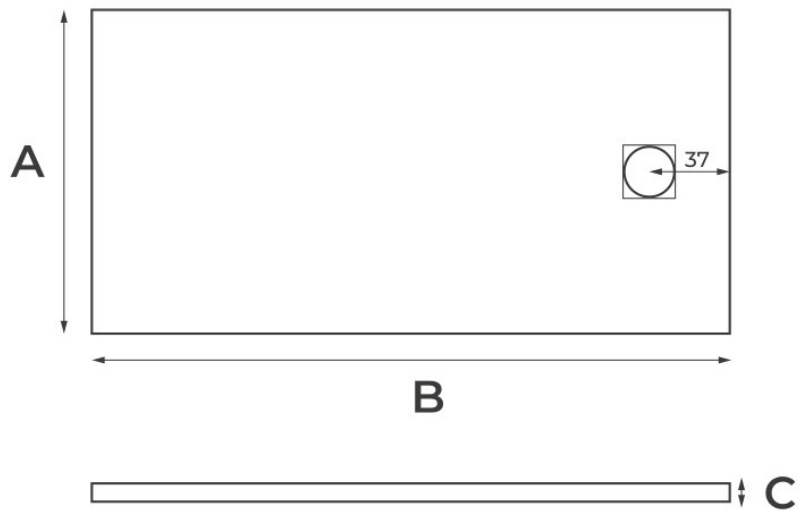

COLORES

ACABADOS

Mate

TRATAMIENTO
ANTIBACTERIANO

Integrado
Tratamiento antideslizante: Integrado

§ 03 · PLATO DE DUCHA SCALA

Plano técnico

Dimensiones de instalación, puntos de acometida y salida de agua. Valores orientativos.