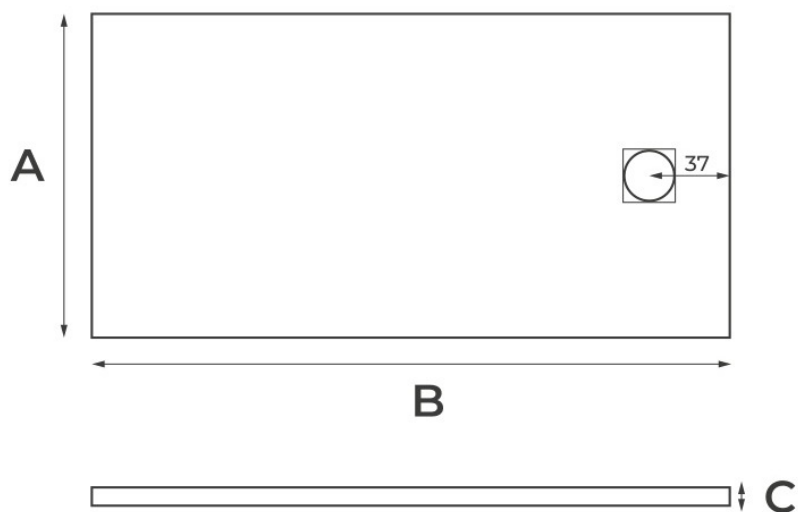

Ver online
www.fossilnatura.com/producto/plato-de-ducha-scala

§ 01 · PLATO DE DUCHA SCALA

Especificaciones *técnicas*

DISEÑO	Empotrado, Sobre suelo
COLORES	Antracita RAL 7015, Blanco RAL 9003, Gris Claro RAL 7047, Marfil RAL 1013, Negro RAL 9005, Perla RAL 9002
ACABADOS	Mate
TRATAMIENTO ANTIBACTERIANO	Integrado
MATERIAL	Resina

§ 03 · PLATO DE DUCHA SCALA

Plano técnico

Dimensiones de instalación, puntos de acometida y salida de agua. Valores orientativos.

A	B	C
70	70	35
70	80	35
70	90	35
70	100	35
70	110	35
70	120	35
70	130	35
70	140	35
70	150	35