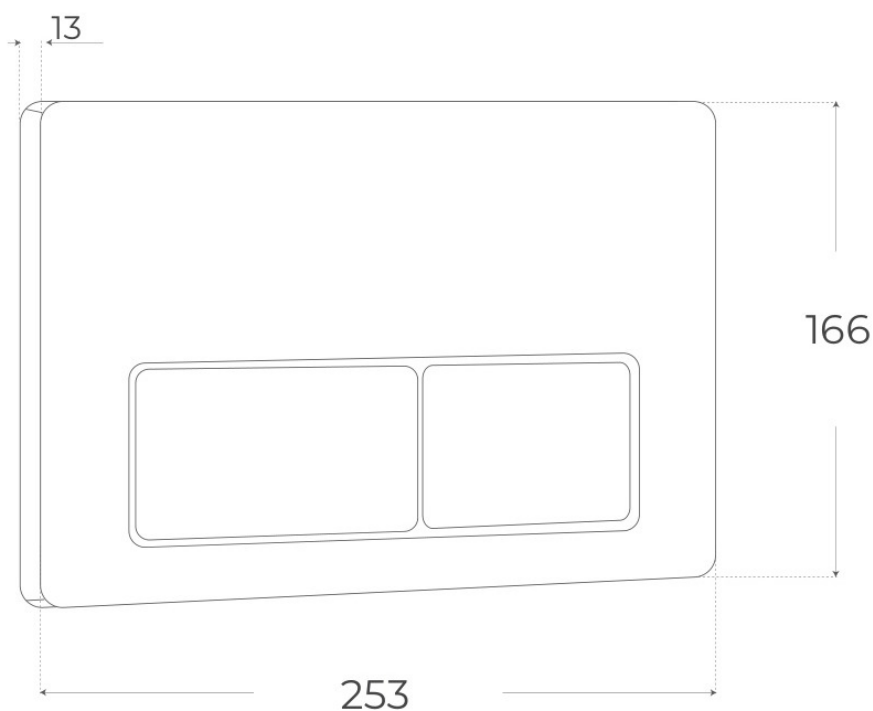

# Especificaciones *técnicas*

---

MATERIAL	Acero inoxidable
DIMENSIONES	25.3 × 1.3 × 16.6 cm
COLORES	Cromado

§ 03 · PULSADOR ANTIVANDÁLICO

## Plano técnico

Dimensiones de instalación, puntos de acometida y salida de agua. Valores orientativos.

---

Los valores del plano técnico son orientativos. Consulte a su instalador antes de realizar la preinstalación.