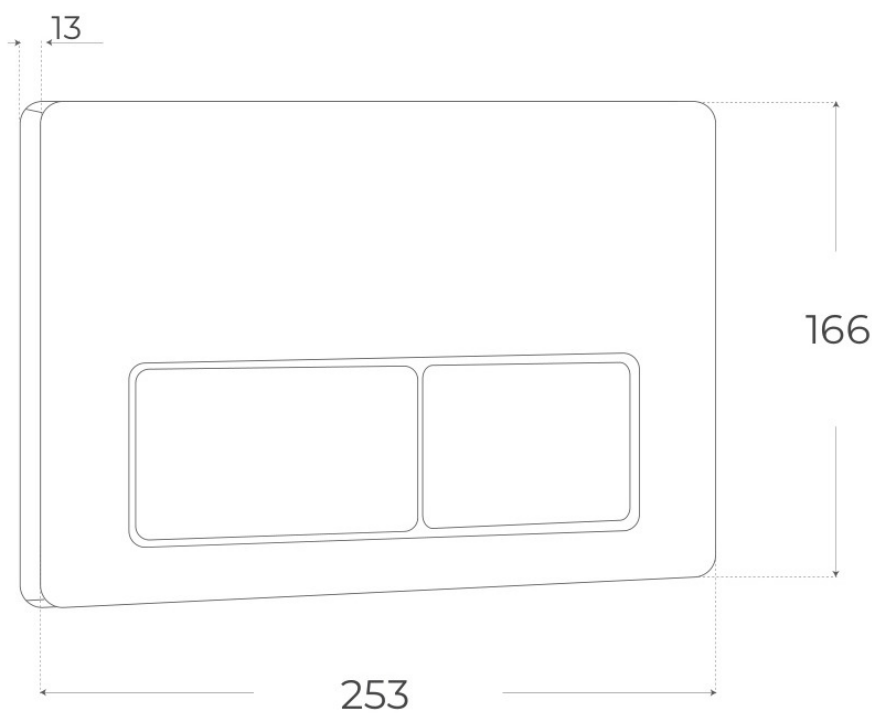

# Especificaciones *técnicas*

---

MATERIAL	Acero inoxidable
DIMENSIONES	25.3 × 1.3 × 16.6 cm
COLORES	Cromado

§ 03 · PULSADOR ANTIVANDÁLICO

## Plano técnico

Dimensiones de instalación, puntos de acometida y salida de agua. Valores orientativos.

---

Los valores del plano técnico son orientativos. Consulte a su instalador antes de realizar la preinstalación.