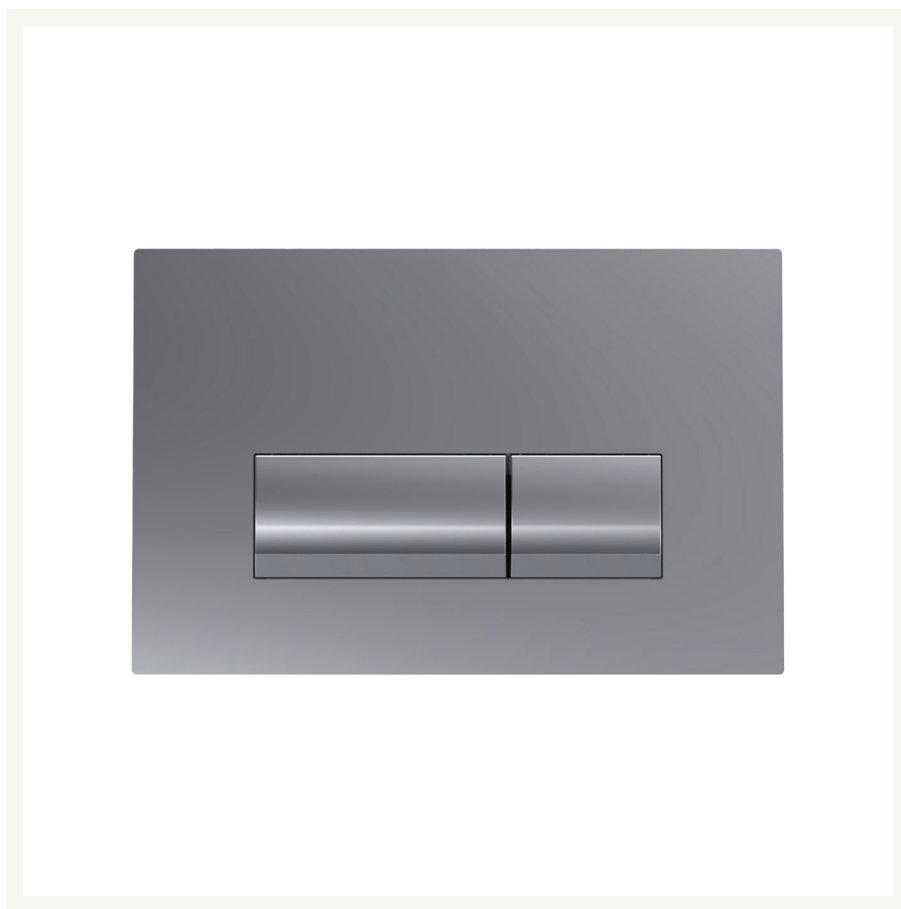

# Pulsador antivandálico

Pulsadores, serie Antivandálico.

REFERENCIA  
00024EAW  
8435479700243

FIG. 01

PULSADOR ANTIVANDÁLICO

Salida de agua  
—Tipo de descarga  
—Dimensiones  
25.3 × 1.3 × 16.6 cm

Las imágenes son ilustrativas y pueden presentar ligeras variaciones en color y detalles respecto al producto real. Esto puede deberse a distintas configuraciones de pantalla o procesos de impresión.