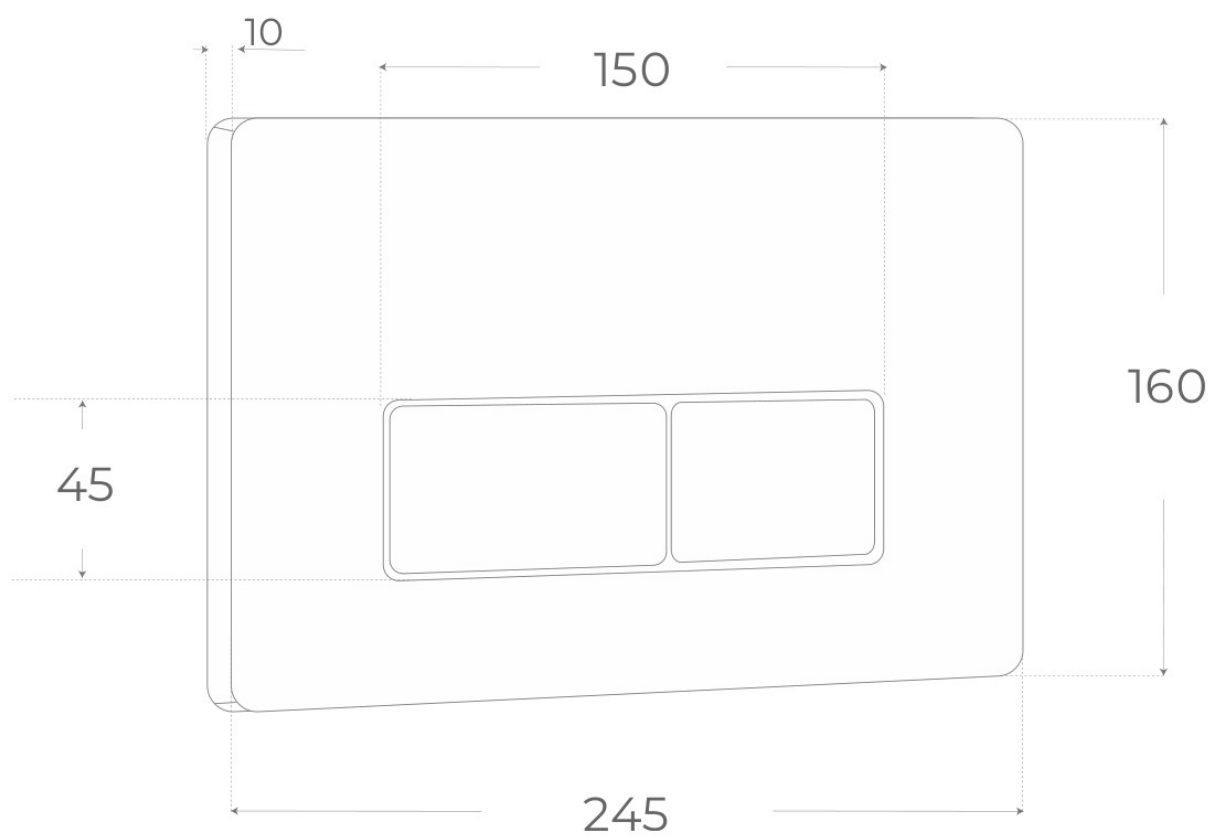

Salida de agua —	Tipo de descarga —	Dimensiones 24.5 × 1 × 16 cm
---------------------	-----------------------	---------------------------------

· DOCUMENTACIÓN VISUAL

Las imágenes son ilustrativas y pueden presentar ligeras variaciones en color y detalles respecto al producto real. Esto puede deberse a distintas configuraciones de pantalla o procesos de impresión.

# Especificaciones *técnicas*

DIMENSIONES

24.5 × 1 × 16 cm

DISEÑO

Adosado a pared

§ 02 · REFERENCIAS

## Plano técnico

Dimensiones de instalación, puntos de acometida y salida de agua. Valores orientativos.

Los valores del plano técnico son orientativos. Consulte a su instalador antes de realizar la preinstalación.