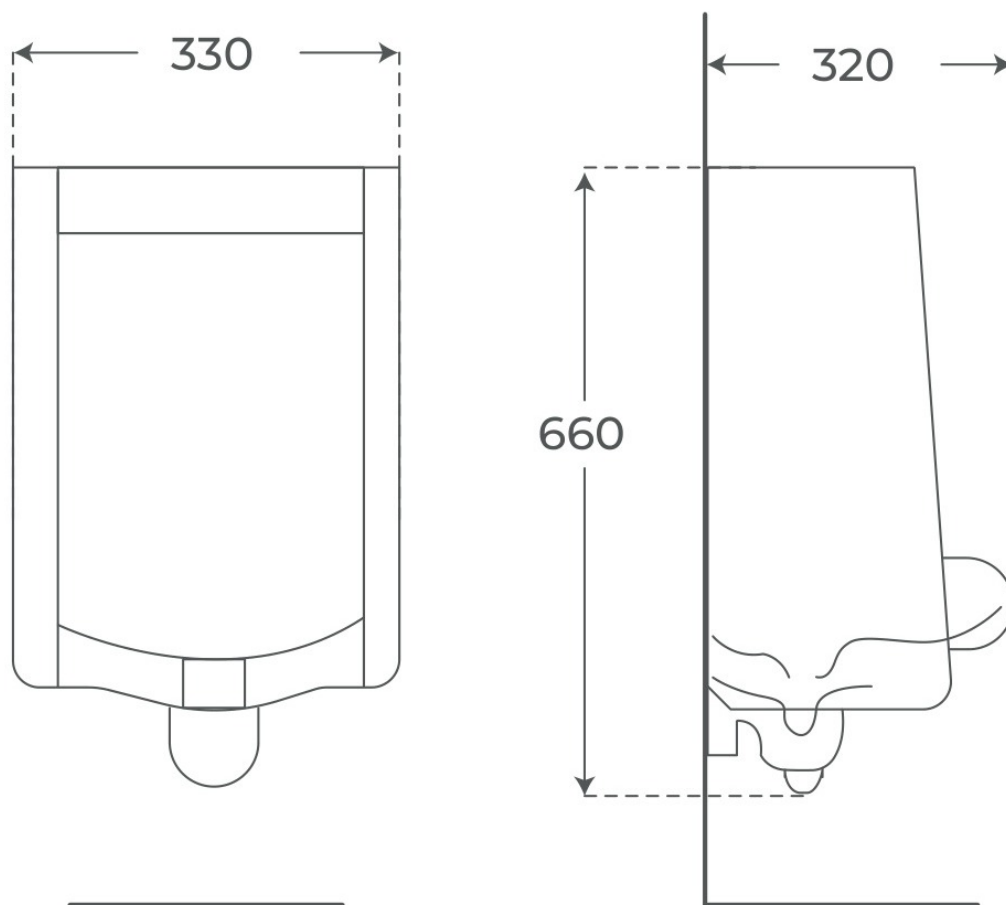

· URINARIOS

Urinario Dúmpel

Serie Dúmpel.

REFERENCIA
00200

EAN
8435479702001

FIG. 01

URINARIO DÚMPEL

<p>Material Cerámica</p>	<p>Entrada de agua Vista desde arriba</p>	<p>Dimensiones 32 x 33 x 66 cm</p>
------------------------------	---	--

Ver online
www.fossilnatura.com/producto/urinario-dumpel

§ 01 · URINARIO DÚMPEL

Especificaciones *técnicas*

MATERIAL	Cerámica
DIMENSIONES	32 × 33 × 66 cm
DISEÑO	Adosado a pared
SALIDA DE AGUA	Salida horizontal
ENTRADA DE AGUA	Vista desde arriba
COLORES	Blanco
ACABADOS	Brillo

§ 03 · URINARIO DÚMPEL

Plano técnico

Dimensiones de instalación, puntos de acometida y salida de agua. Valores orientativos.

Los valores del plano técnico son orientativos. Consulte a su instalador antes de realizar la preinstalación.