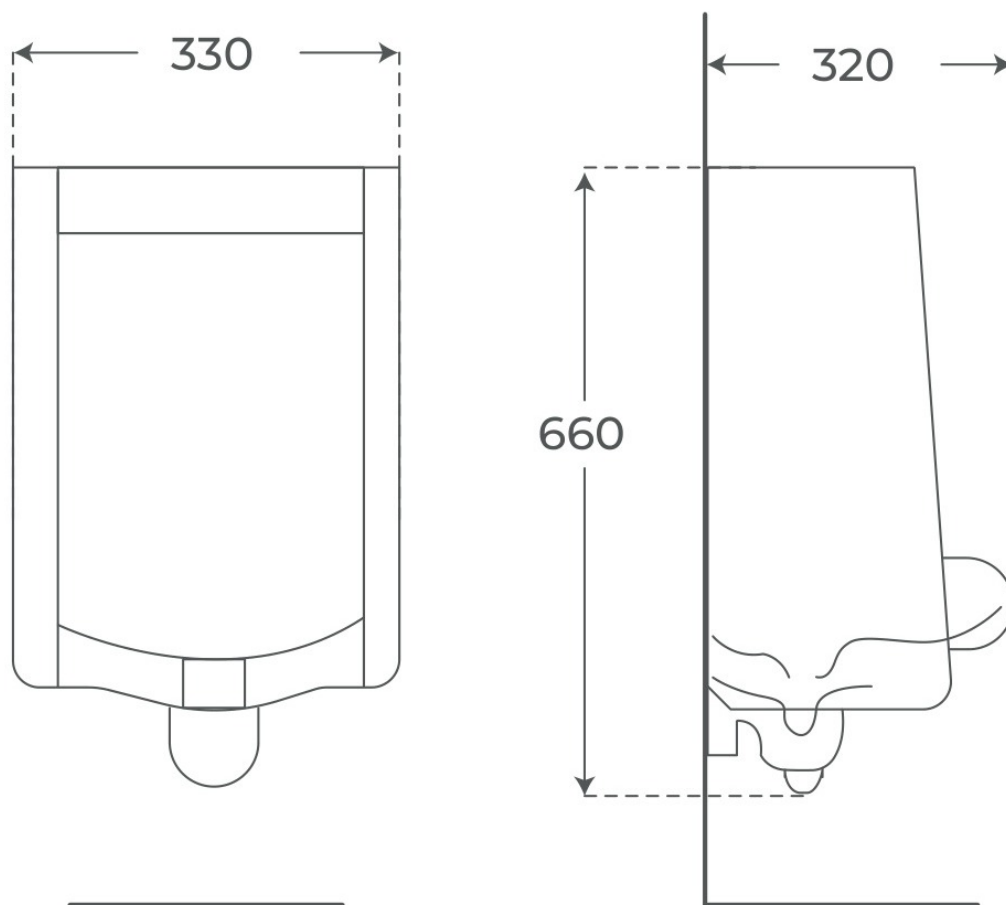

· URINARIOS

Urinario Dúmpel

Serie Dúmpel.

REFERENCIA
00200

EAN
8435479702001

FIG. 01

URINARIO DÚMPEL

<p>Material Cerámica</p>	<p>Entrada de agua Vista desde arriba</p>	<p>Dimensiones 32 x 33 x 66 cm</p>
------------------------------	-----------------------------------------------	----------------------------------------

Ver online
www.fossilnatura.com/producto/urinario-dumpel

S 01 · URINARIO DÚMPEL

Especificaciones *técnicas*

MATERIAL	Cerámica
DIMENSIONES	32 × 33 × 66 cm
DISEÑO	Adosado a pared
SALIDA DE AGUA	Salida horizontal
ENTRADA DE AGUA	Vista desde arriba
COLORES	Blanco
ACABADOS	Brillo

§ 03 · URINARIO DÚMPEL

Plano técnico

Dimensiones de instalación, puntos de acometida y salida de agua. Valores orientativos.

Los valores del plano técnico son orientativos. Consulte a su instalador antes de realizar la preinstalación.