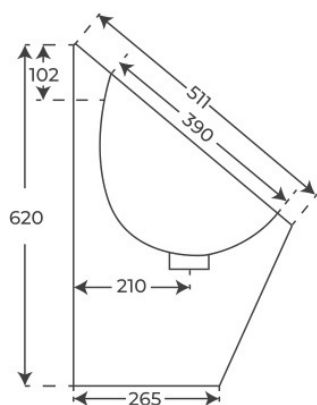

URINARIO NEUS

Material Acero inoxidable	Entrada de agua Ocultada detrás	Dimensiones 39.5 x 36 x 62 cm
------------------------------	------------------------------------	----------------------------------

Ver online
www.fossilnatura.com/producto/urinario-neus

§ 01 · URINARIO NEUS

Especificaciones *técnicas*

MATERIAL	Acero inoxidable
DIMENSIONES	39.5 × 36 × 62 cm
DISEÑO	Adosado a pared
SALIDA DE AGUA	Salida Vertical
ENTRADA DE AGUA	Ocultada detrás

§ 02 · REFERENCIAS

Variantes *disponibles*

COLOR	SKU	EAN
Negro	05178	8435479751788
Cromado	05175	8435479751757

§ 03 · URINARIO NEUS

Plano técnico

Dimensiones de instalación, puntos de acometida y salida de agua. Valores orientativos.