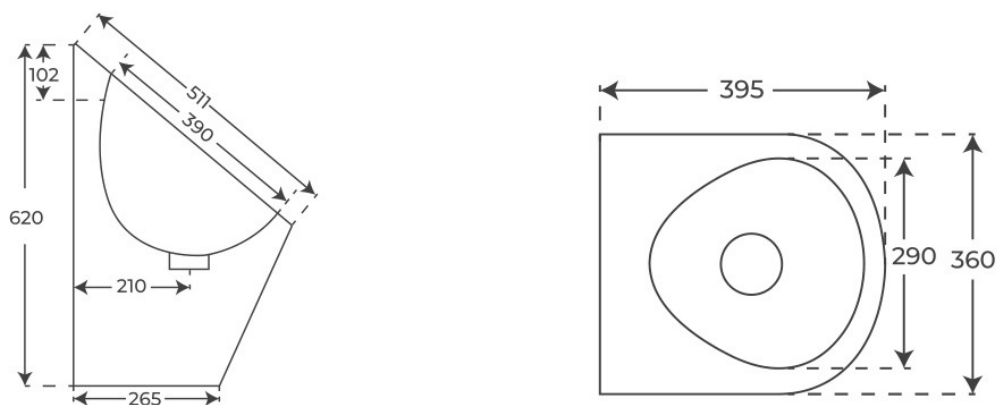

URINARIO NEUS

Material Acero inoxidable	Entrada de agua Ocultada detrás	Dimensiones 39.5 x 36 x 62 cm
------------------------------	------------------------------------	----------------------------------

Ver online
www.fossilnatura.com/producto/urinario-neus

§ 01 · URINARIO NEUS

Especificaciones *técnicas*

MATERIAL	Acero inoxidable
DIMENSIONES	39.5 × 36 × 62 cm
DISEÑO	Adosado a pared
SALIDA DE AGUA	Salida Vertical
ENTRADA DE AGUA	Oculto detrás

§ 02 · REFERENCIAS

Variantes *disponibles*

COLOR	SKU	EAN
Negro	05178	8435479751788
Cromado	05175	8435479751757

§ 03 · URINARIO NEUS

Plano técnico

Dimensiones de instalación, puntos de acometida y salida de agua. Valores orientativos.