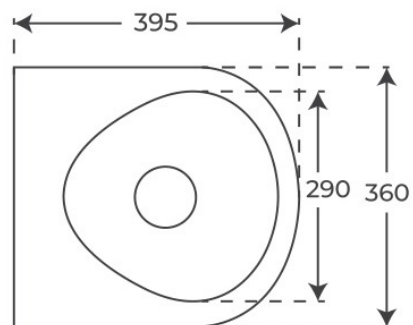

URINARIO NEUS

Material Acero inoxidable	Entrada de agua Ocultada detrás	Dimensiones 39.5 x 36 x 62 cm
------------------------------	------------------------------------	----------------------------------

Ver online
www.fossilnatura.com/producto/urinario-neus

§ 01 · URINARIO NEUS

Especificaciones *técnicas*

MATERIAL	Acero inoxidable
DIMENSIONES	39.5 × 36 × 62 cm
DISEÑO	Adosado a pared
SALIDA DE AGUA	Salida Vertical
ENTRADA DE AGUA	Ocultada detrás

§ 02 · REFERENCIAS

Variantes *disponibles*

COLOR	SKU	EAN
Negro	05178	8435479751788
Cromado	05175	8435479751757

§ 03 · URINARIO NEUS

Plano técnico

Dimensiones de instalación, puntos de acometida y salida de agua. Valores orientativos.