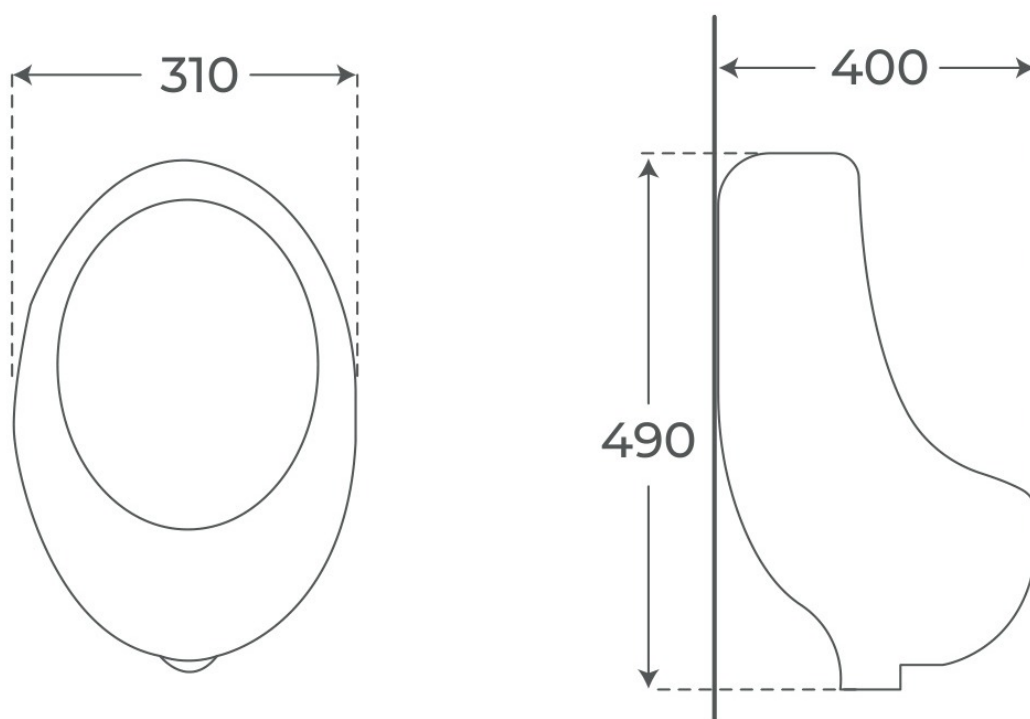

# Urinario Ródalo

Serie Ródalo.  
REFERENCIAS  
2 variantes

VER  
Tabla completa §  
02

FIG. 01

URINARIO RÓDALO

|                              |   |  |
|------------------------------|---|--|
| <p>Material<br/>Cerámica</p> | <p>Entrada de agua<br/>Vista desde arriba</p> | <p>Dimensiones<br/>40 x 31 x 49 cm</p> |
|------------------------------|---|--|

# Especificaciones *técnicas*

|                 |                    |
|-----------------|--------------------|
| MATERIAL        | Cerámica           |
| DIMENSIONES     | 40 × 31 × 49 cm    |
| DISEÑO          | Adosado a pared    |
| SALIDA DE AGUA  | Salida Vertical    |
| ENTRADA DE AGUA | Vista desde arriba |

## Plano técnico

Dimensiones de instalación, puntos de acometida y salida de agua. Valores orientativos.

---

Los valores del plano técnico son orientativos. Consulte a su instalador antes de realizar la preinstalación.