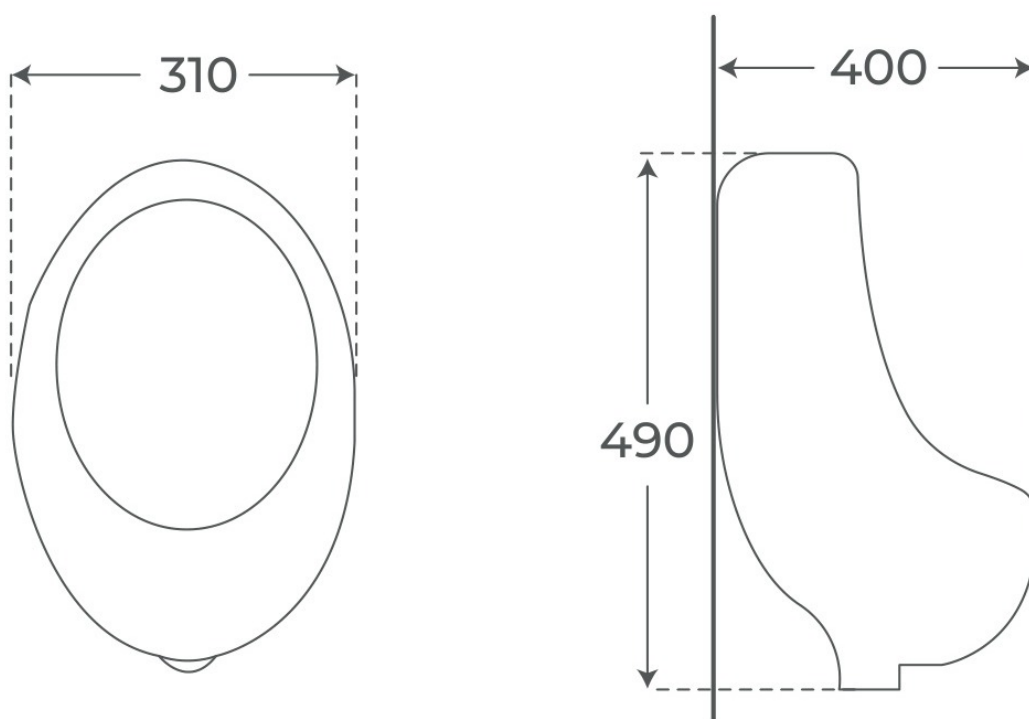

· URINARIOS

Urinario Ródalo

Serie Ródalo.
REFERENCIAS
2 variantes

VER
Tabla completa §
02

FIG. 01

URINARIO RÓDALO

<p>Material Cerámica</p>	<p>Entrada de agua Vista desde arriba</p>	<p>Dimensiones 40 x 31 x 49 cm</p>
------------------------------	---	--

Ver online
www.fossilnatura.com/producto/urinario-rodalo

§ 01 · URINARIO RÓDALO

Especificaciones *técnicas*

MATERIAL	Cerámica
DIMENSIONES	40 × 31 × 49 cm
DISEÑO	Adosado a pared
SALIDA DE AGUA	Salida Vertical
ENTRADA DE AGUA	Vista desde arriba

§ 02 · REFERENCIAS

Variantes *disponibles*

COLOR	ACABADO	SKU	EAN
Blanco	Brillo	02420	8435479724201
Negro	Mate	02421	8435479724218

§ 03 · URINARIO RÓDALO

Plano técnico

Dimensiones de instalación, puntos de acometida y salida de agua. Valores orientativos.