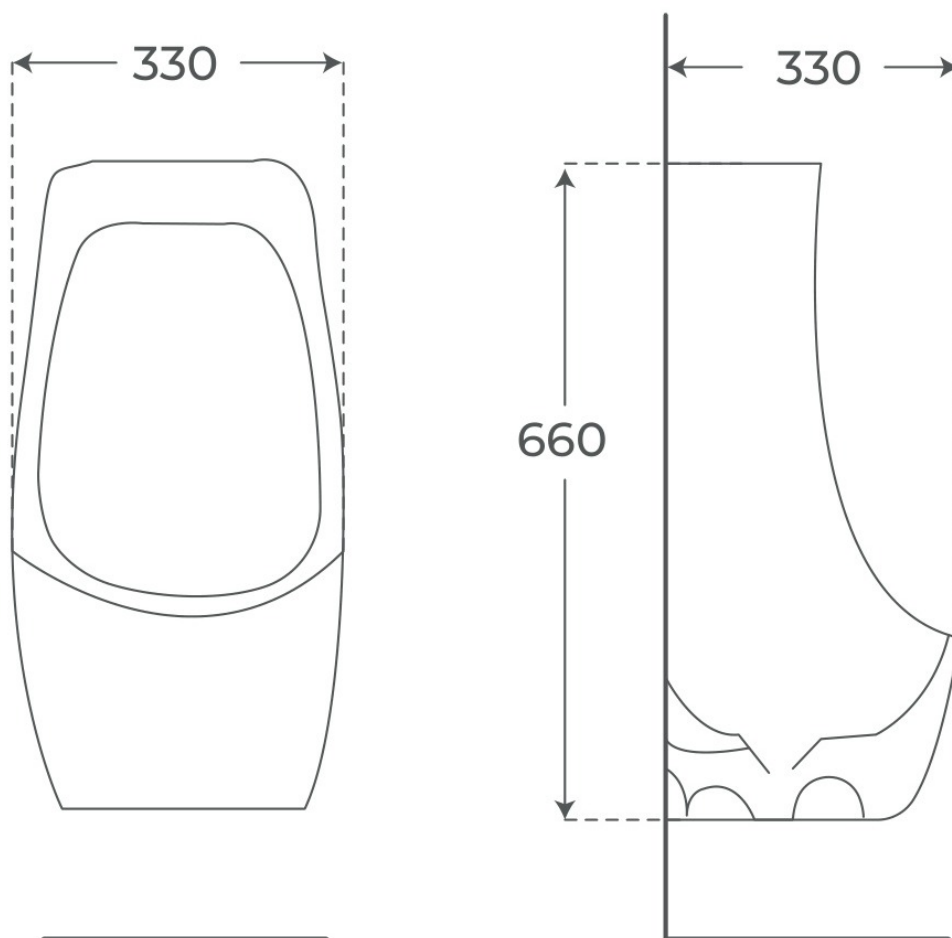

URINARIO SIMA

Material
Cerámica

Entrada de agua
Vista desde arriba

Dimensiones
33 x 33 x 66 cm

Las imágenes son ilustrativas y pueden presentar ligeras variaciones en color y detalles respecto al producto real. Esto puede deberse a distintas configuraciones de pantalla o procesos de impresión.

Ver online
www.fossilnatura.com/producto/urinario-sima

§ 01 · URINARIO SIMA

Especificaciones *técnicas*

MATERIAL	Cerámica
DIMENSIONES	33 × 33 × 66 cm
DISEÑO	Adosado a pared
SALIDA DE AGUA	Salida horizontal
ENTRADA DE AGUA	Vista desde arriba
COLORES	Blanco
ACABADOS	Brillo

§ 03 · URINARIO SIMA

Plano técnico

Dimensiones de instalación, puntos de acometida y salida de agua. Valores orientativos.

Los valores del plano técnico son orientativos. Consulte a su instalador antes de realizar la preinstalación.