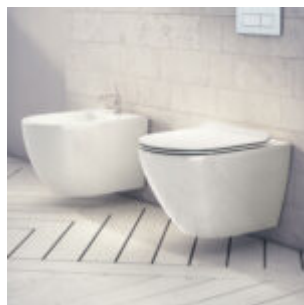

Inodoro suspendido Verona - Fondo reducido

[Ver producto](#)

Price: €0,00

Categories: [Inodoros](#), [Inodoros suspendidos](#)

Tag: [Verona](#)

Additional information

Dimensions: cm

Tipo de instalación: Oculta detrás

Entrada de agua: Oculta detrás

Sistema descarga: Rimless

Acabado: Brillo, Mate

Color: Blanco, Negro

Material: Cerámica

Amortiguación: Con amortiguación

Tipo tapa: Tapa Extrafina